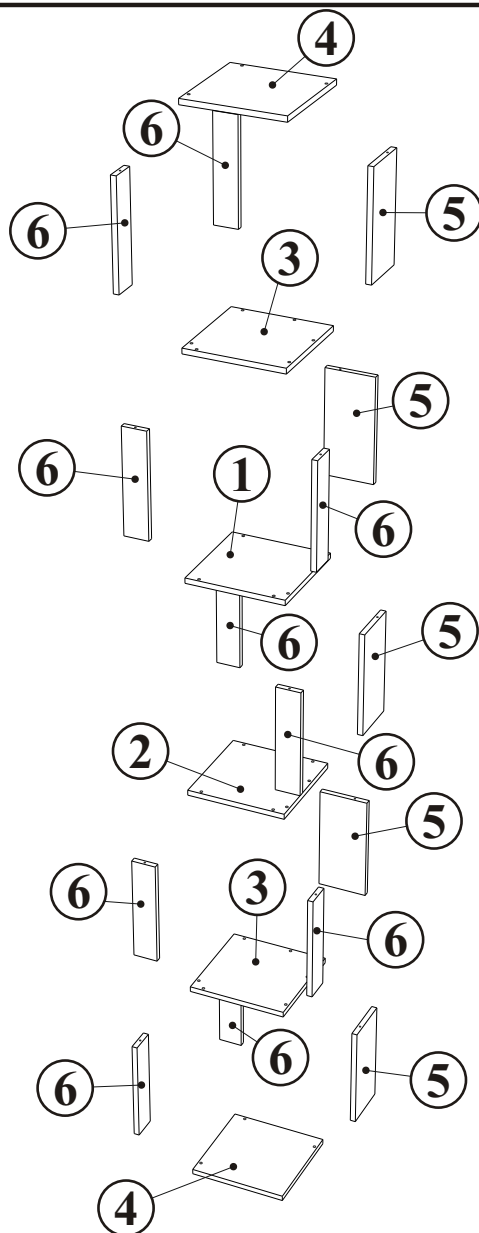

Stern stellazh T-10

45 min

NO	Dim.		Col.-No	Qty
1	290	290	1	1
2	290	290	1	1
3	290	290	1	2
4	290	290	1	2
5	313	145	1	5
6	313	72	1	10

Stern stellazh T-10

T1 x4 50x50x20mm	ZX x30 ø7x50	KR2 x16 USØ3,5x30	G2 x1	G5 x27	D10 x1 USØ3,5x16
		M1 x1 20x20mm			

Stern stellazh T-10

G5	
x3	

ZX	
x6	ø7x50

1

2

Stern stellazh T-10

3

ZX	
x6	ø7x50

G5	
x6	

4

ZX	
x6	ø7x50

G5	
x6	

Stern stellazh T-10

5

6

Stern stellazh T-10