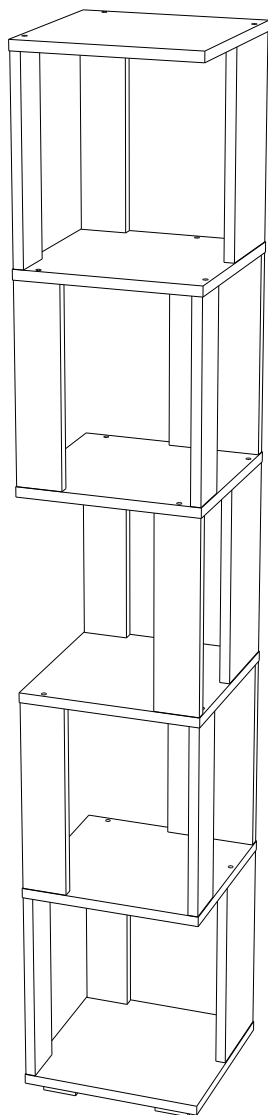

Stern stellazh T-10

45 min

NO	Dim.		Col.-No	Qty
1	290	290	1	1
2	290	290	1	1
3	290	290	1	2
4	290	290	1	2
5	313	145	1	5
6	313	72	1	10

Stern stellazh T-10

T1 x4 50x50x20mm	ZX x30 ø7x50	KR2 x16 USØ3,5x30	G2 x1	G5 x27	D10 x1 USØ3,5x16
		M1 x1 20x20mm			

Stern stellazh T-10

G5	
x3	

ZX	
x6	ø7x50

1

2

Stern stellazh T-10

3

ZX	
x6	ø7x50

G5	
x6	

4

ZX	
x6	ø7x50

G5	
x6	

Stern stellazh T-10

5

6

Stern stellazh T-10