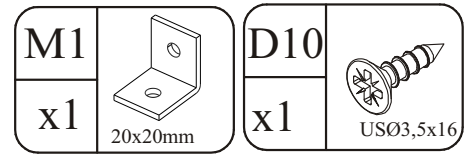

Stern stellazh T-10

7