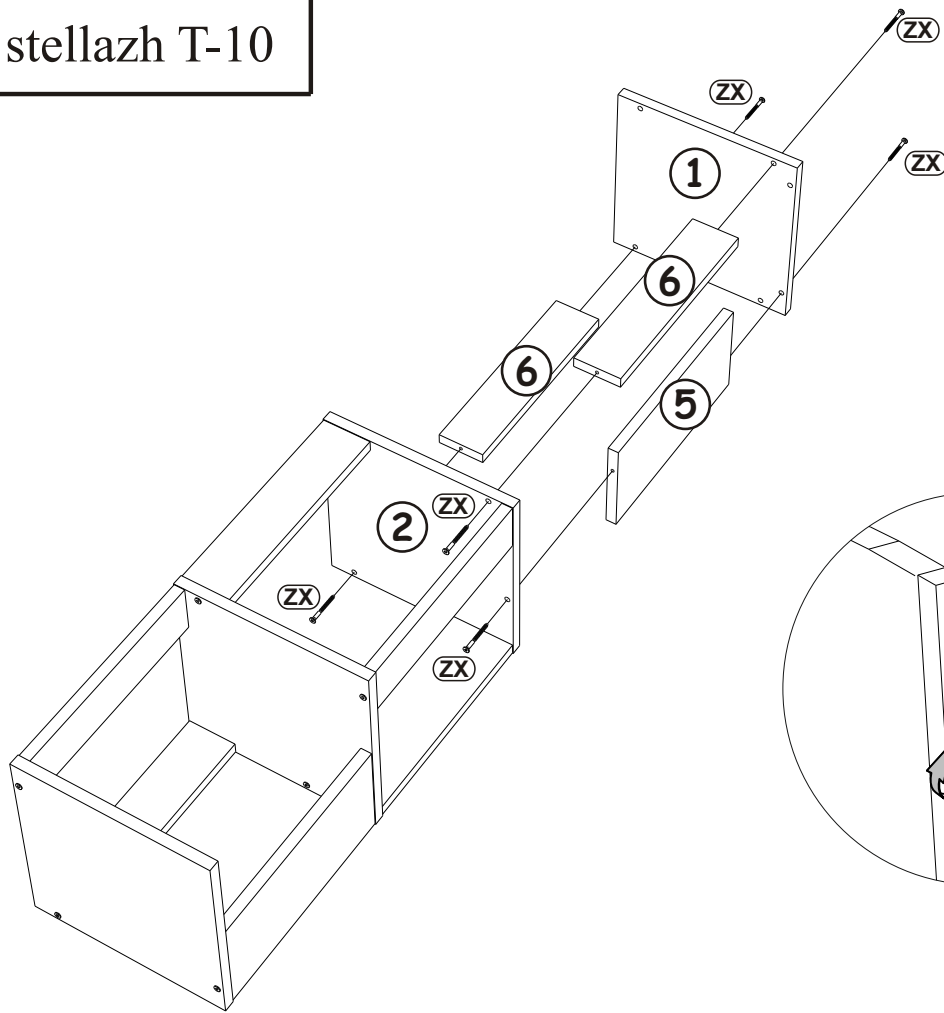

Stern stellazh T-10

45 min

NO	Dim.		Col.-No	Qty
1	290	290	1	1
2	290	290	1	1
3	290	290	1	2
4	290	290	1	2
5	313	145	1	5
6	313	72	1	10

Stern stellazh T-10

T1 x4 50x50x20mm	ZX x30 ø7x50	KR2 x16 USØ3,5x30	G2 x1	G5 x27	D10 x1 USØ3,5x16
		M1 x1 20x20mm			

Stern stellazh T-10

G5	
x3	

ZX	
x6	ø7x50

1

2

Stern stellazh T-10

3

ZX	
x6	ø7x50