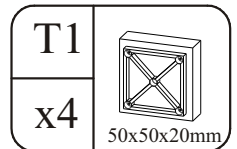

Stern stellazh T-10

45 min

NO	Dim.		Col.-No	Qty
1	290	290	1	1
2	290	290	1	1
3	290	290	1	2
4	290	290	1	2
5	313	145	1	5
6	313	72	1	10

Stern stellazh T-10

T1 x4 50x50x20mm	ZX x30 ø7x50	KR2 x16 USØ3,5x30	G2 x1	G5 x27	D10 x1 USØ3,5x16
		M1 x1 20x20mm			

G5	
x6	

4

ZX	
x6	ø7x50

G5	
x6	

Stern stellazh T-10

5

6

Stern stellazh T-10