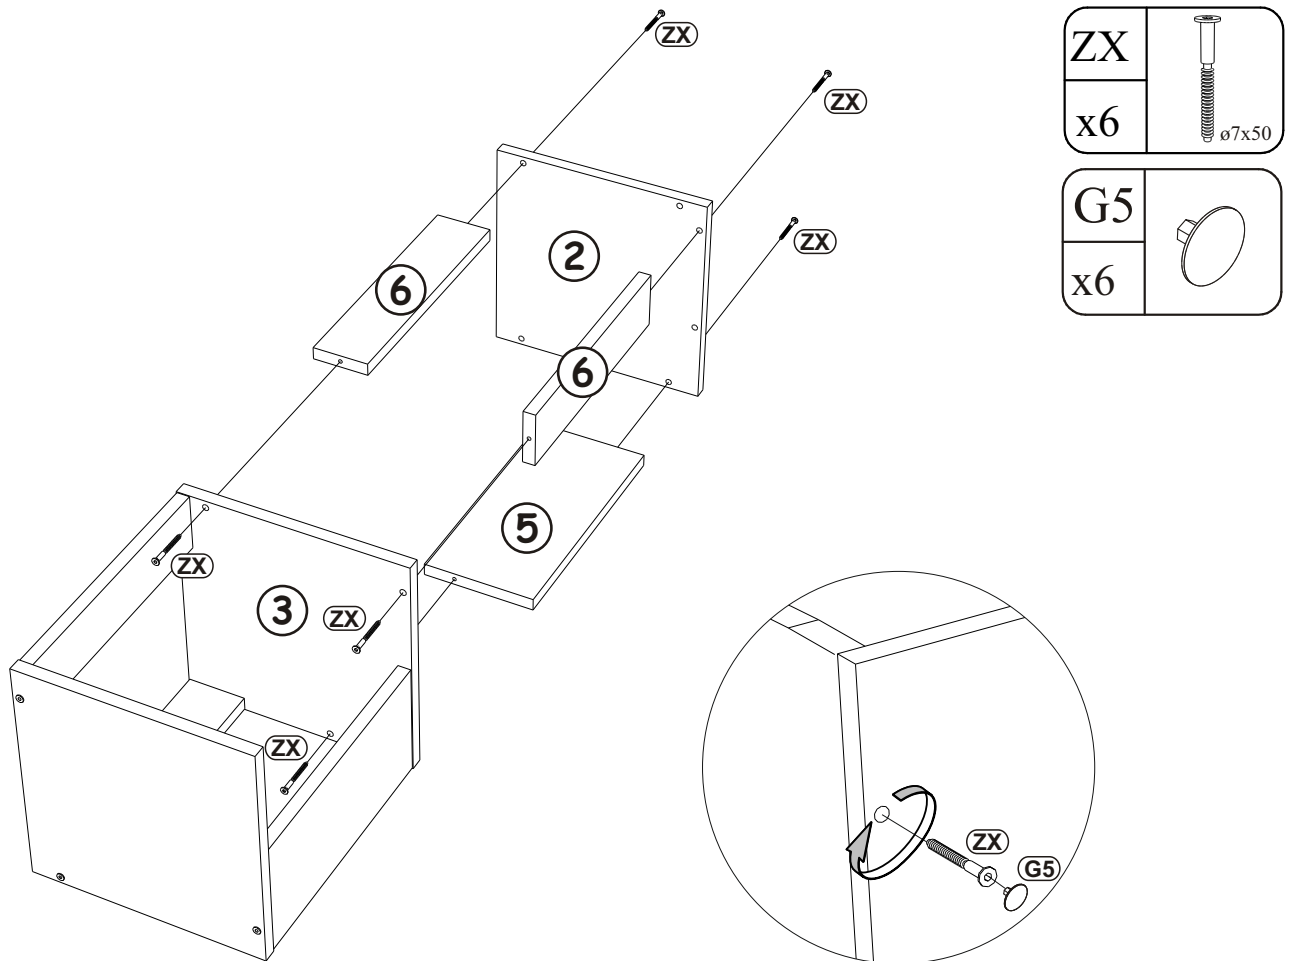

Stern stellazh T-10

45 min

NO	Dim.		Col.-No	Qty
1	290	290	1	1
2	290	290	1	1
3	290	290	1	2
4	290	290	1	2
5	313	145	1	5
6	313	72	1	10

Stern stellazh T-10

T1 x4 50x50x20mm	ZX x30 ø7x50	KR2 x16 USØ3,5x30	G2 x1	G5 x27	D10 x1 USØ3,5x16
		M1 x1 20x20mm			

Stern stellazh T-10

G5	
x3	

ZX	
x6	ø7x50

1

2

Stern stellazh T-10

3

ZX	
x6	ø7x50