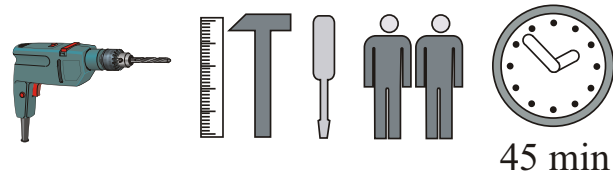

Stern stellazh T-10

45 min

NO	Dim.		Col.-No	Qty
1	290	290	1	1
2	290	290	1	1
3	290	290	1	2
4	290	290	1	2
5	313	145	1	5
6	313	72	1	10

Stern stellazh T-10

T1 x4 50x50x20mm	ZX x30 ø7x50	KR2 x16 USØ3,5x30	G2 x1	G5 x27	D10 x1 USØ3,5x16
		M1 x1 20x20mm			