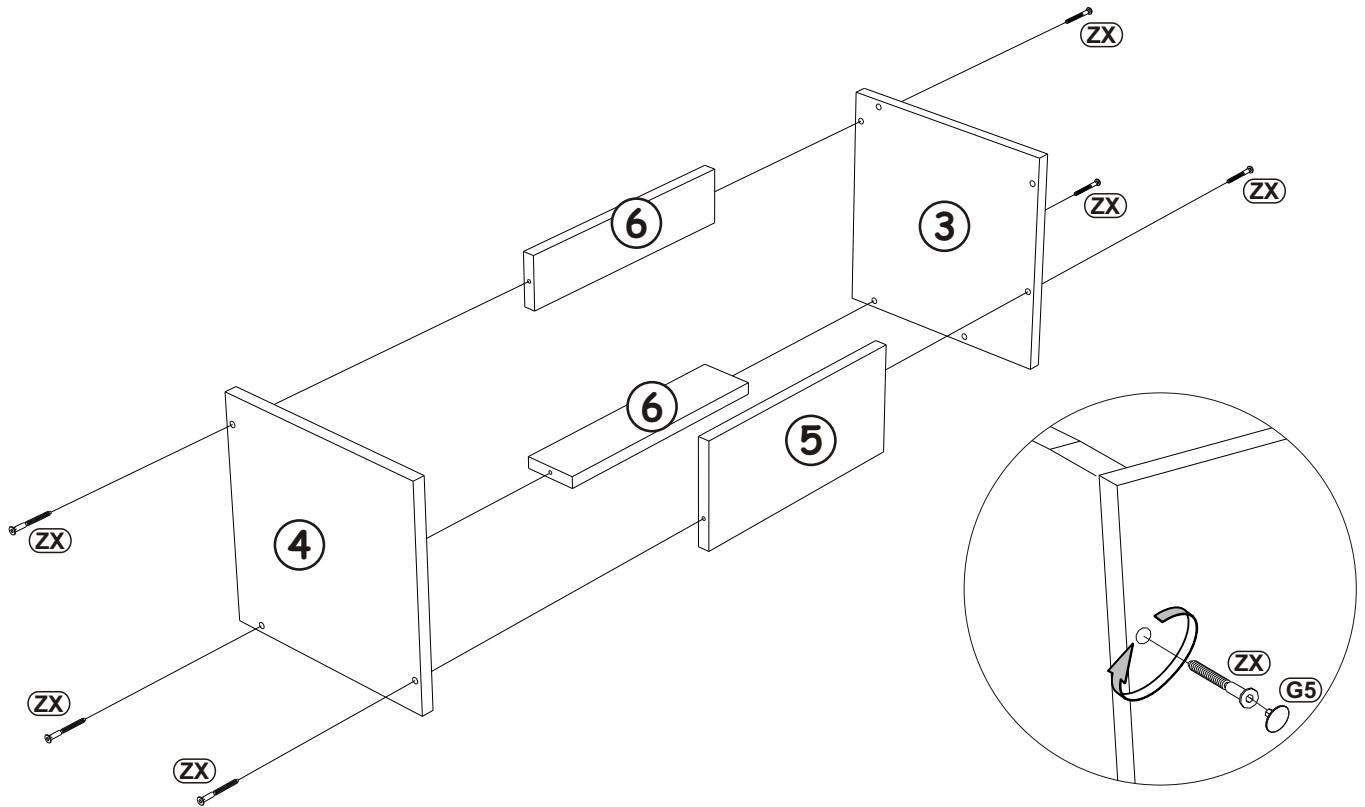

Stern stellazh T-10

45 min

NO	Dim.		Col.-No	Qty
1	290	290	1	1
2	290	290	1	1
3	290	290	1	2
4	290	290	1	2
5	313	145	1	5
6	313	72	1	10

Stern stellazh T-10

T1 x4 50x50x20mm	ZX x30 ø7x50	KR2 x16 USØ3,5x30	G2 x1	G5 x27	D10 x1 USØ3,5x16
		M1 x1 20x20mm			

Stern stellazh T-10

G5	
x3	

ZX	
x6	ø7x50

1

2

Stern stellazh T-10

3

ZX	
x6	ø7x50