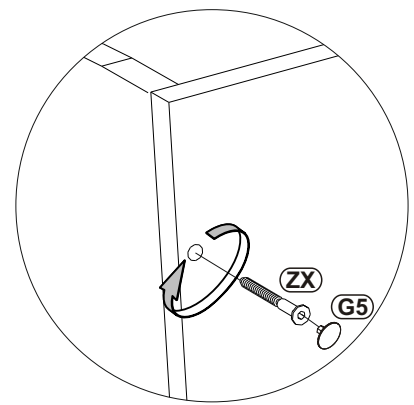

ZX	
x6	ø7x50

G5	
x6