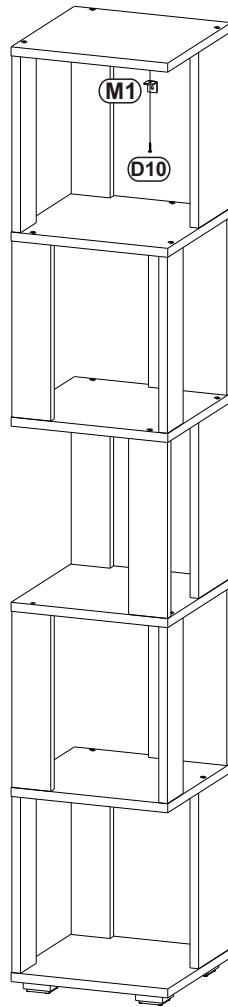

Stern stellazh T-10

7