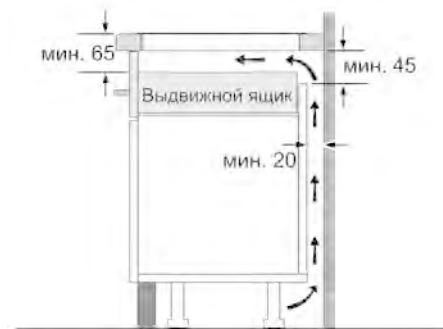

Размеры ниши для встра. (мм) : 51 x 560-560 x 490-500
 Ширина (мм) : 592
 Размеры прибора (мм) : 51 x 592 x 522
 Размеры прибора в упаковке (мм) (ВхШхГ) : 126 x 753 x 608
 Вес нетто (кг) : 12,711
 Вес брутто (кг) : 14,0
 Индикатор остаточного тепла : Отдельный
 Расположение панели управления : Спереди
 Осн.материал поверхности : Стеклокерамика
 Цвет верхней поверхности : черный
 Сертификат соответствия : AENOR, CE
 Длина сетевого кабеля (см) : 110
 EAN-код : 4242005088232
 Мощность подключения к электроэнергии (Вт) : 7400
 Напряжение (В) : 220-240
 Частота (Гц) : 60; 50

Техническая информация

- Подключаемая мощность: 7400 Вт
- Размеры: (В/Ш/Г) 51 x 592 x 522 мм
- Электрический кабель (1,1 М)
- Размеры ниши для встраивания: (В/Ш/Г) 51 мм x 560 мм x 490 мм
- Минимальная толщина встраивания в столешницу 30 мм

**Serie | 6, Индукционная варочная панель,
60 см, черный
PVQ611FC5E**

① Должно быть предусмотрено пространство для циркуляции воздуха

Размеры в мм

Размеры в мм

- A:** Минимальное расстояние между вырезом под панель и стенкой
- B:** Глубина встраивания
- C:** Со встроенным духовым шкафом мин. 30, возможно больше; см. занимаемую площадь духового шкафа.

Размеры в мм

Размеры в мм