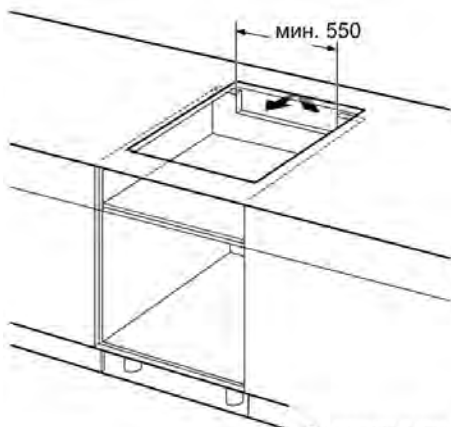

Размеры ниши для встра. (мм) : 51 x 560-560 x 490-500
 Ширина (мм) : 592
 Размеры прибора (мм) : 51 x 592 x 522
 Размеры прибора в упаковке (мм) (ВхШхГ) : 126 x 753 x 608
 Вес нетто (кг) : 12,711
 Вес брутто (кг) : 14,0
 Индикатор остаточного тепла : Отдельный
 Расположение панели управления : Спереди
 Осн.материал поверхности : Стеклокерамика
 Цвет верхней поверхности : черный
 Сертификат соответствия : AENOR, CE
 Длина сетевого кабеля (см) : 110
 EAN-код : 4242005088232
 Мощность подключения к электроэнергии (Вт) : 7400
 Напряжение (В) : 220-240
 Частота (Гц) : 60; 50

Техническая информация

- Подключаемая мощность: 7400 Вт
- Размеры: (В/Ш/Г) 51 x 592 x 522 мм
- Электрический кабель (1,1 М)
- Размеры ниши для встраивания: (В/Ш/Г) 51 мм x 560 мм x 490 мм
- Минимальная толщина встраивания в столешницу 30 мм

**Serie | 6, Индукционная варочная панель,
60 см, черный
PVQ611FC5E**

① Должно быть предусмотрено пространство для циркуляции воздуха

Размеры в мм

Размеры в мм

- A:** Минимальное расстояние между вырезом под панель и стенкой
- B:** Глубина встраивания
- C:** Со встроенным духовым шкафом мин. 30, возможно больше; см. занимаемую площадь духового шкафа.

Размеры в мм

Размеры в мм