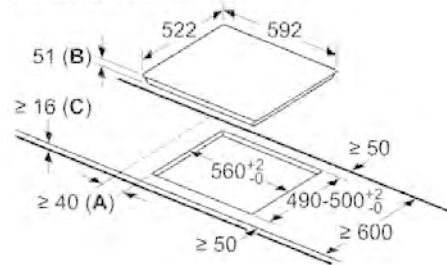

Размеры ниши для встра. (мм) : 51 x 560-560 x 490-500
 Ширина (мм) : 592
 Размеры прибора (мм) : 51 x 592 x 522
 Размеры прибора в упаковке (мм) (ВхШхГ) : 126 x 753 x 608
 Вес нетто (кг) : 12,711
 Вес брутто (кг) : 14,0
 Индикатор остаточного тепла : Отдельный
 Расположение панели управления : Спереди
 Осн.материал поверхности : Стеклокерамика
 Цвет верхней поверхности : черный
 Сертификат соответствия : AENOR, CE
 Длина сетевого кабеля (см) : 110
 EAN-код : 4242005088232
 Мощность подключения к электроэнергии (Вт) : 7400
 Напряжение (В) : 220-240
 Частота (Гц) : 60; 50

Техническая информация

- Подключаемая мощность: 7400 Вт
- Размеры: (В/Ш/Г) 51 x 592 x 522 мм
- Электрический кабель (1,1 М)
- Размеры ниши для встраивания: (В/Ш/Г) 51 мм x 560 мм x 490 мм
- Минимальная толщина встраивания в столешницу 30 мм

**Serie | 6, Индукционная варочная панель,
60 см, черный
PVQ611FC5E**

① Должно быть предусмотрено пространство для циркуляции воздуха

Размеры в мм

Размеры в мм

- A:** Минимальное расстояние между вырезом под панель и стенкой
- B:** Глубина встраивания
- C:** Со встроенным духовым шкафом мин. 30, возможно больше; см. занимаемую площадь духового шкафа.

Размеры в мм

Размеры в мм