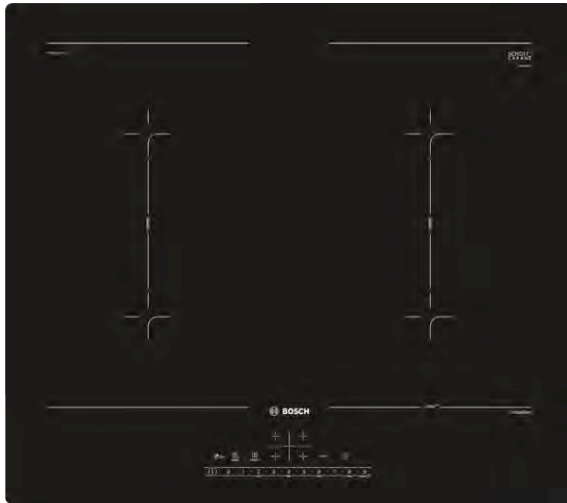

Serie | 6, Индукционная варочная панель, 60 см, черный PVQ611FC5E

Индукционная варочная панель Bosch с сенсором жарения PerfectFry позволяет добиться идеального поджаривания благодаря 5 температурным режимам.