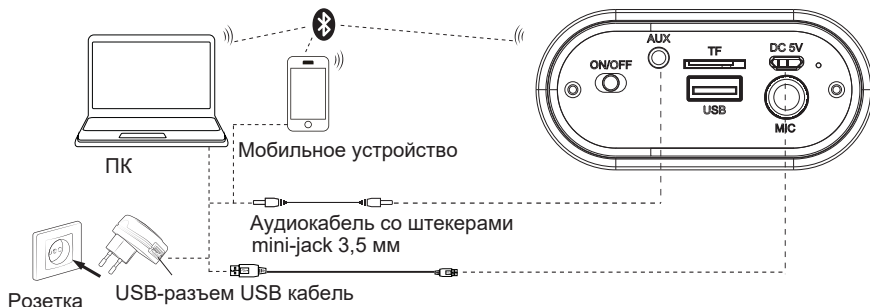

Схема соединений

Меры безопасности

- В руководстве присутствуют важные указания по эксплуатации и уходу. Перед использованием устройства ознакомьтесь с руководством и сохраните его для последующего использования.
- Не наносите ударов по устройству, не роняйте его.
- Не подвергайте устройство вибрации, воздействию прямых солнечных лучей, высоких или низких температур и влажности. Не включайте устройство в ванных комнатах, около кухонных плит, отопительного оборудования.
- Не демонтируйте корпус устройства самостоятельно. Доверяйте ремонт устройства только квалифицированным специалистам.

Питание

- Устройство работает от внутренней аккумуляторной литий-ионной (Li-ion) батареи и от сетевого адаптера 220В (не входит в комплект).
- Зарядка батареи осуществляется с помощью кабеля питания, входящего в комплект. Удостоверьтесь, что напряжение источника питания соответствует рекомендуемому напряжению на устройстве.

- Вставьте кабель в разъем DC 5V на устройстве.
- Подключите кабель к адаптеру питания.
- Вставьте вилку адаптера в электрическую розетку.
- Для наилучшей автономной работы полностью заряжайте батарею перед каждым использованием. По завершении заряда индикатор заряда гаснет.
- Чтобы включить устройство, переведите переключатель ON/OFF на устройстве в положение ON. Чтобы отключить устройство, переведите переключатель в положение OFF.

Общие операции

Беспроводное воспроизведение через Bluetooth

- Устройство оснащено функцией беспроводного воспроизведения с любого устройства с поддержкой протокола Bluetooth A2DP.
- Радиус действия беспроводного подключения составляет примерно 10 метров в прямой видимости.

SOUNDMAX