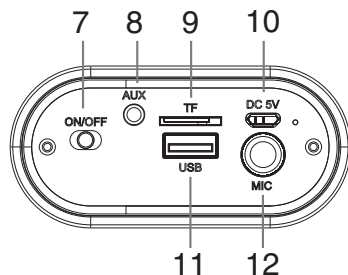

Задняя панель