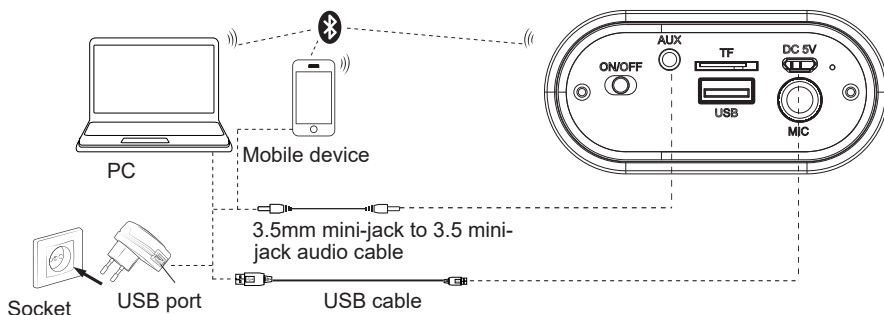

Instruction manual

Connection diagram

Important safeguards

- The instruction manual contains important operating and maintenance instructions. For your safety, it is necessary to refer to the manual. Keep the manual for future use.
- Do not hit or drop the unit.
- Do not expose the unit to vibration, direct sunlight, too high or low temperatures or humidity.
- Do not disassemble the unit yourselves. Refer servicing to qualified service personnel.

All the illustrations in this manual are schematic images, which may differ from actual objects.

Power supply

- The unit operates on an internal rechargeable Li-ion battery and 220V mains via adapter (not included).
- The battery can be recharged with the provided USB charging cable. Before first plugging the appliance check that voltage indicated on the rating label corresponds to the mains voltage in your home.

- Insert the charging cable into the DC 5V socket on the unit.
- Connect the charging cable to the power adapter (not included). Plug the adapter to the power source.
- For best results, try to fully charge the battery before each use. Charging LED will light up and then switch off when the charging is finished.
- Put the ON/OFF switch into ON position to switch the unit on. Put it into OFF position to switch off.

General operations

Bluetooth wireless playback

- This unit can wirelessly playback audio from any device with Bluetooth A2DP function.
- The wireless range is approximately within 10 meters in direct line of sight.