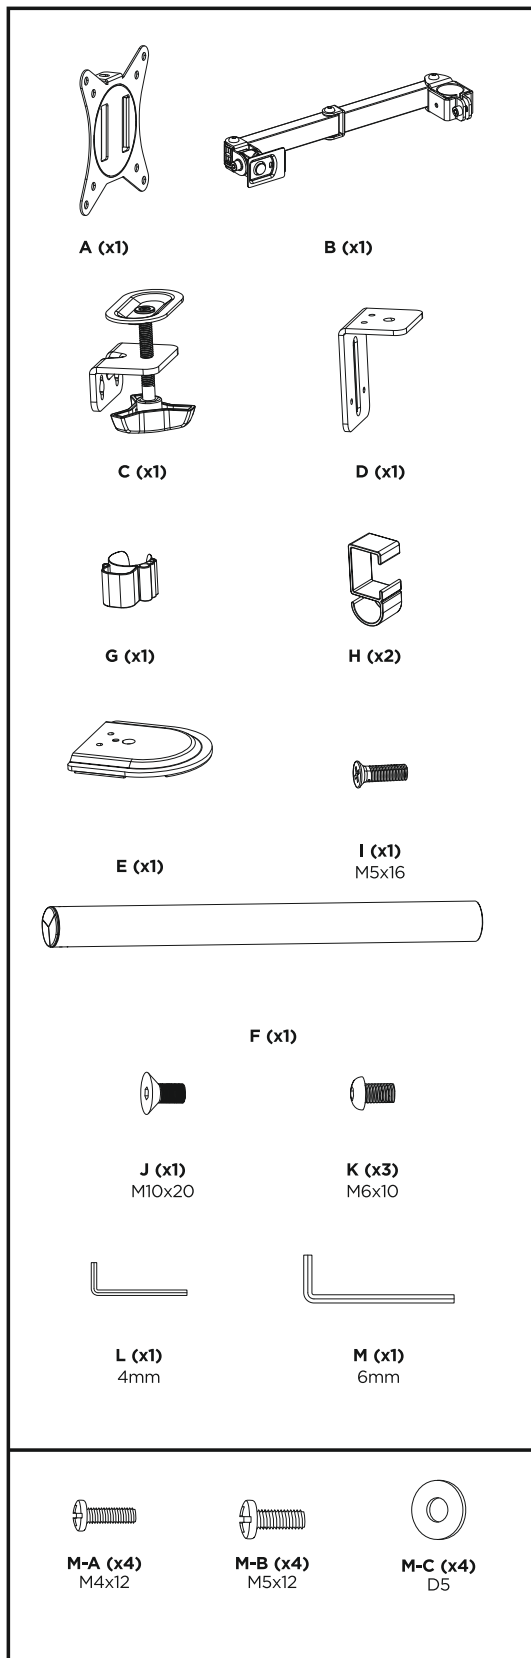

VERSTELLBARER HALTERUNGSARM FÜR TISCHDISPLAYS (DREHEN, NEIGEN, SCHWENKEN), 17"-32", BIS ZU 9 KG

VERSTELBARE MONTAGEARM VOOR BUREAUDISPLAY (DRAAIEN, KANTELEN, ZWENKEN), 17"-32", TOT 9 KG

BRAS DE MONTAGE D'ÉCRAN DE BUREAU RÉGLABLE (ROTATION, INCLINAISON, PIVOTEMENT), 17"-32", JUSQU'À 9 KG

NASTAVITELNÉ RAMENO PRO MONTÁŽ STOLNÍHO DISPLEJE (OTOČNÉ, NAKLÁPĚCÍ, OTOČNÉ), 17"-32", DO 9 KG

REGULOWANE RAMIĘ MOCUJĄCE WYŚWIETLACZ BIURKOWY (OBRÓT, POCHYLENIE, OBRÓT), 17"-32", DO 9 KG

РЕГУЛЬОВАНЕ КРІПЛЕННЯ ДЛЯ НАСТІЛЬНОГО ДИСПЛЕЯ (ОБЕРТАННЯ, НАХИЛ, ПОВОРОТ), 17"-32", ДО 9 КГ

Features

- Monitor desk mount with single monitor arm
- Arm allows to swivel, extend, retract or tilt your display and enables rotating the display from landscape-to-portrait mode, etc
- Works with almost any LCD monitor (max. 32")
- Strong desk clamp or grommet for easy and secure fixation on your desk
- Built-in cable management for an organized and neat workspace
- VESA compatible (100 x 100 mm and 75 x 75 mm)

Specifications

- Material: steel, plastic
- Surface finish: powder coating
- Color: fine texture black
- Fit screen size: 17" - 32"
- Weight capacity: 9 kg
- VESA compatible: 100 mm x 100 mm, 75 mm x 75 mm
- Tilt range: +45° ~ -45°
- Swivel range: +90° ~ -90°
- Screen rotation: +180° ~ -180°
- Installation: grommet, clamp
- Suggested desktop thickness: clamp: 10 mm ~ 85 mm, grommet: 10 mm ~ 40 mm
- Cable management: yes
- Net weight: 2.7 kg