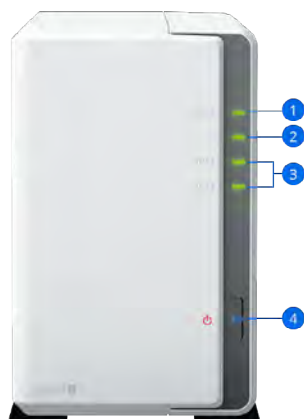

Обзор оборудования

DS223j (передняя панель)

DS223j (задняя панель)

1	Индикатор состояния	2	Индикатор LAN	3	Индикатор состояния дисков	4	Кнопка и индикатор питания
5	Вентилятор	6	Порт 1GbE RJ-45	7	Порты USB 3.2 Gen 1	8	Кнопка сброса
9	Порт электропитания	10	Разъем для замка безопасности Kensington				