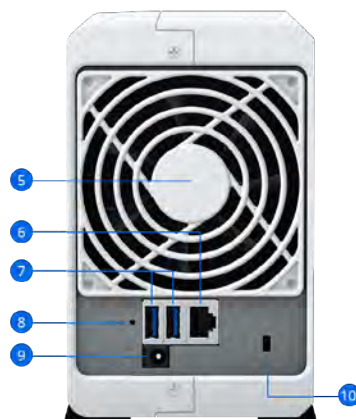

Обзор оборудования

DS223j (передняя панель)

DS223j (задняя панель)

1	Индикатор состояния	2	Индикатор LAN	3	Индикатор состояния дисков	4	Кнопка и индикатор питания
5	Вентилятор	6	Порт 1GbE RJ-45	7	Порты USB 3.2 Gen 1	8	Кнопка сброса
9	Порт электропитания	10	Разъем для замка безопасности Kensington				