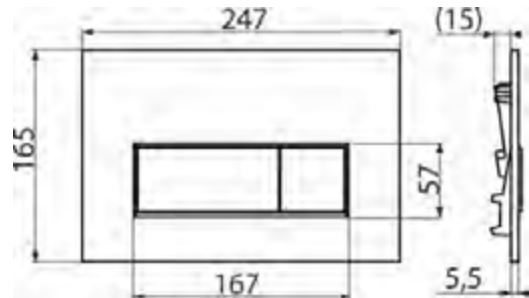

M570 THIN

Кнопка управления для скрытых систем инсталляции, белый

Область применения

Для скрытых систем инсталляции и бачков для замуровывания в стену

Свойства

- Двойной смыв, механический принцип действия
- Совместимость со всеми скрытыми системами инсталляции Alcaplast
- Материал: пластик
- Поверхностная отделка: белый
- Кнопка минимально выступает над плиткой благодаря толщине всего 5,5 мм

Содержание комплекта

- Шаблон для установки кнопок управления
- Винт промывочного механизма 2 шт.
- Кнопка
- Монтажная рама для установки кнопки
- Резьбовое крепление монтажной рамы кнопки 2 шт.

Код заказа, Логистическая информация

Код	EAN	Вес (шт | упаковка | паллета)	Размеры (шт | упаковка)	Количество (упаковка | паллета)
M570	8595580558604	0,3277 | 8,1925 | 229,3900 кг	250x170x36 | 595x395x245 MM	25 | 700 шт

Гарантии 2/2 лет
Таможенный код 39269097

Технические параметры
■ Действующая сила < 20 N