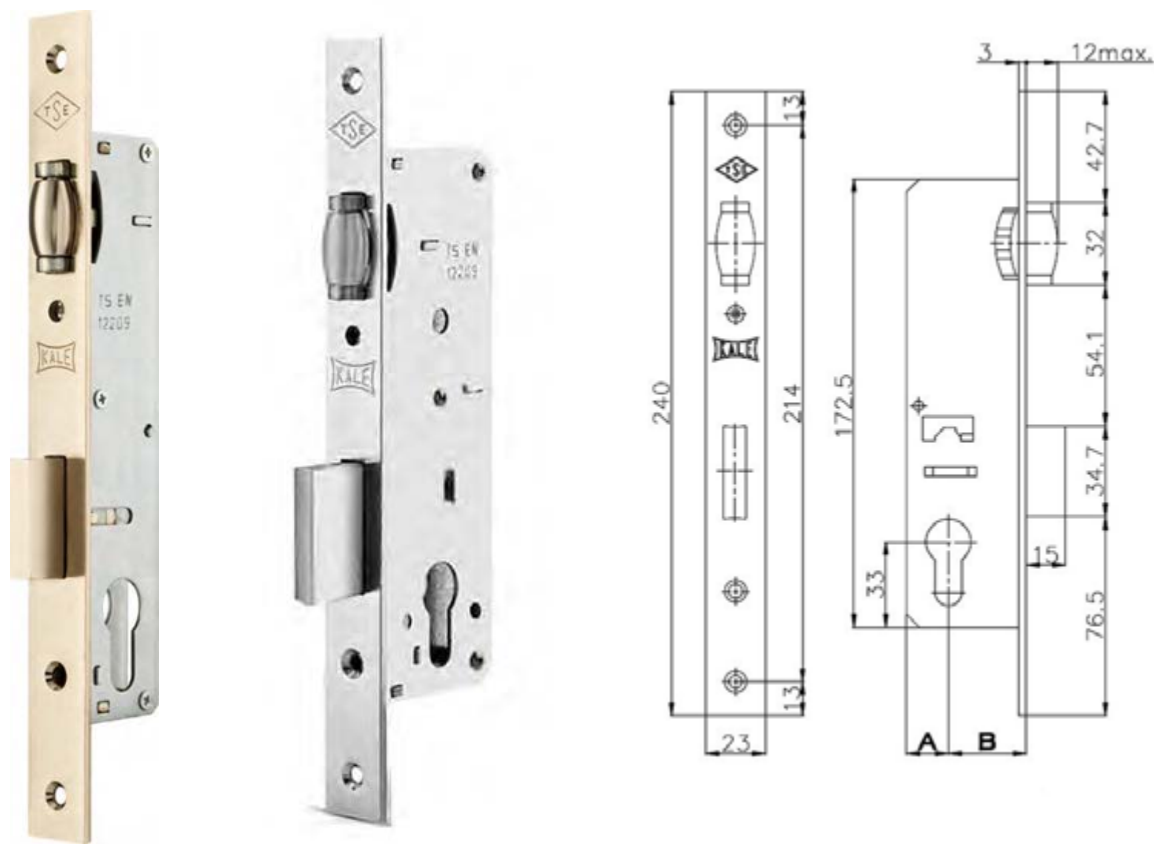

# Kale 155

Корпус замка врезного цилиндрического **Kale155** с роликовой защелкой предназначен для узкопрофильных дверей. Корпус выполнен из оцинкованной стали, ригель из цинкового сплава, роликовая защелка из латуни. Ширина планки - 23 мм. Бэксет - 320/25/30/5 мм. Цвет: никель/латунь.

## Характеристики

Производитель	Kale Kilit
Межосевое расстояние L, мм.	роликовая защелка
Backset/дормасс В, мм.	20/25/30/35
Ширина лицевой планки, мм.	23
Тип защелки	роликовая
Количество ригелей	1
Вылет ригеля, мм.	15
Переворот защелки	роликовая