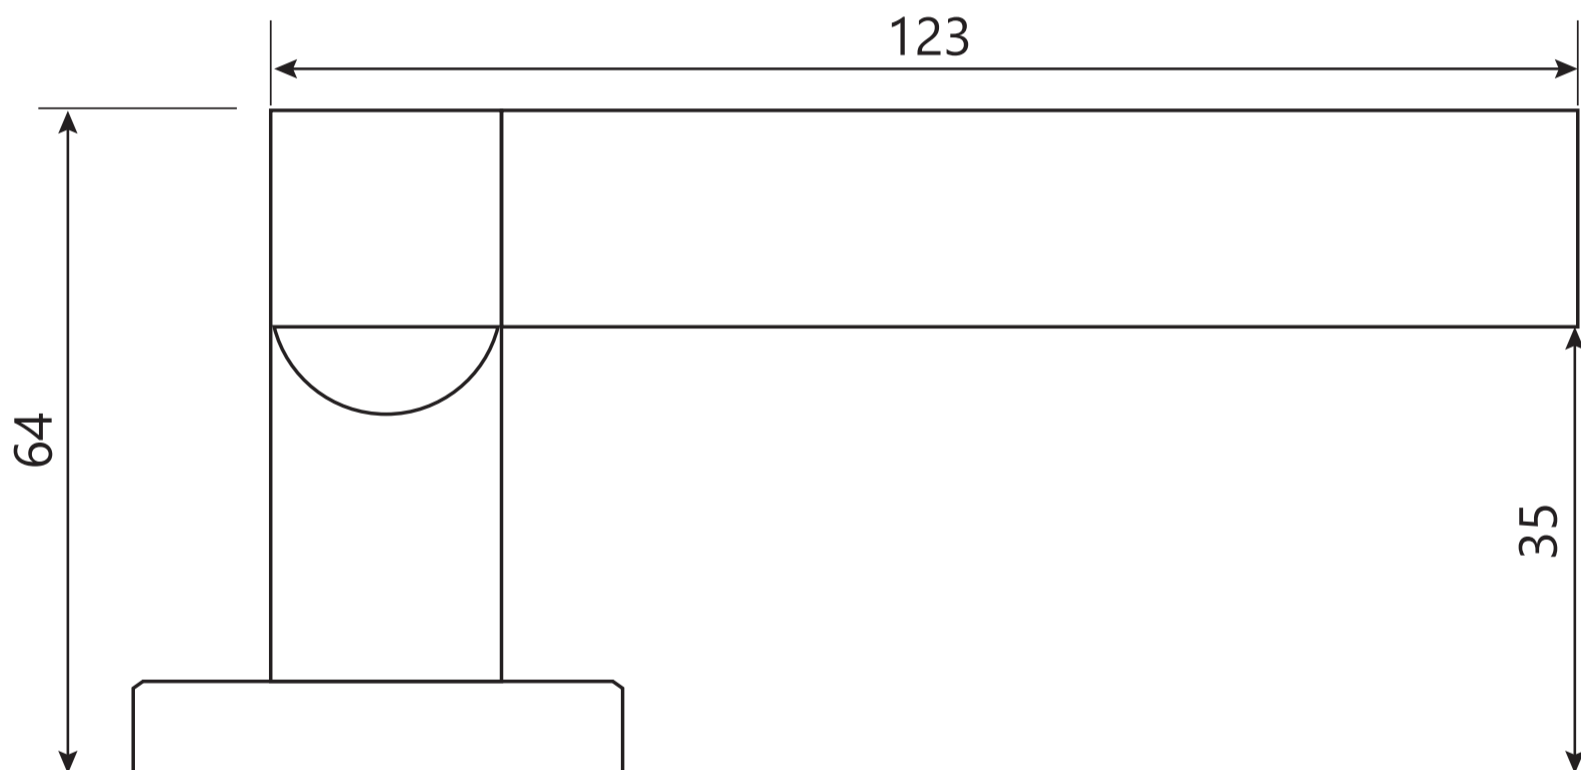

Ручки дверные Н-22050 CODE DECO

Разрезной квадрат 8x8