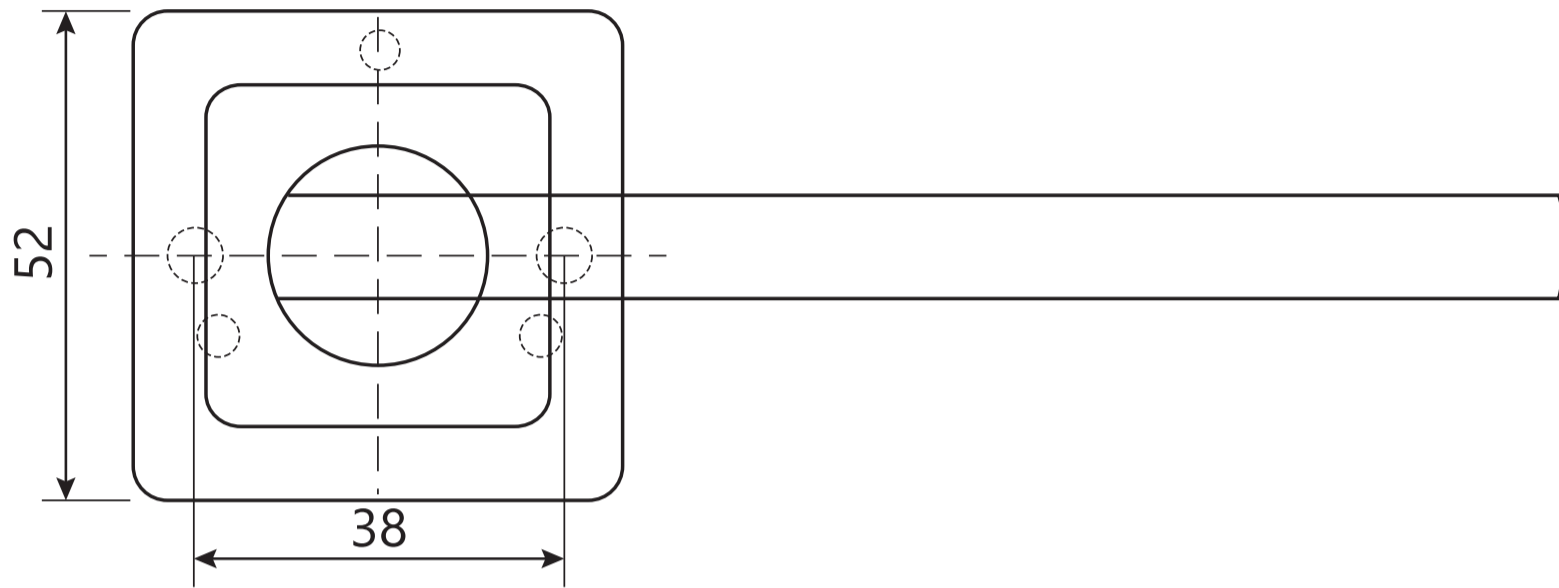

Ручки дверные Н-22050 CODE DECO

Разрезной квадрат 8x8