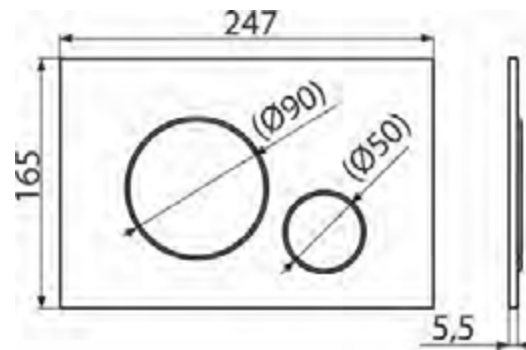

M672 THIN

Кнопка управления для скрытых систем инсталляции, хром-мат

Область применения

Для скрытых систем инсталляции и бачков для замуровывания в стену

Свойства

- Двойной смыв, механический принцип действия
- Совместимость со всеми скрытыми системами инсталляции Alcaplast
- Материал: пластик
- Поверхностная отделка: хром-мат
- Кнопка минимально выступает над плиткой благодаря толщине всего 5,5 мм

Содержание комплекта

- Шаблон для установки кнопок управления
- Винт промывочного механизма 2 шт.
- Кнопка
- Монтажная рама для установки кнопки
- Резьбовое крепление монтажной рамы кнопки 2 шт.

Код заказа, Логистическая информация

Код	EAN		Вес (шт упаковка паллета)	Размеры (шт упаковка)	Количество (упаковка паллета)
M672	8595580562687	Chrom-mat	0,3439 8,5975 260,7300 кг	250x170x36 595x395x245 MM	25 700 шт

Гарантии 2/2 лет
Таможенный код 39269097