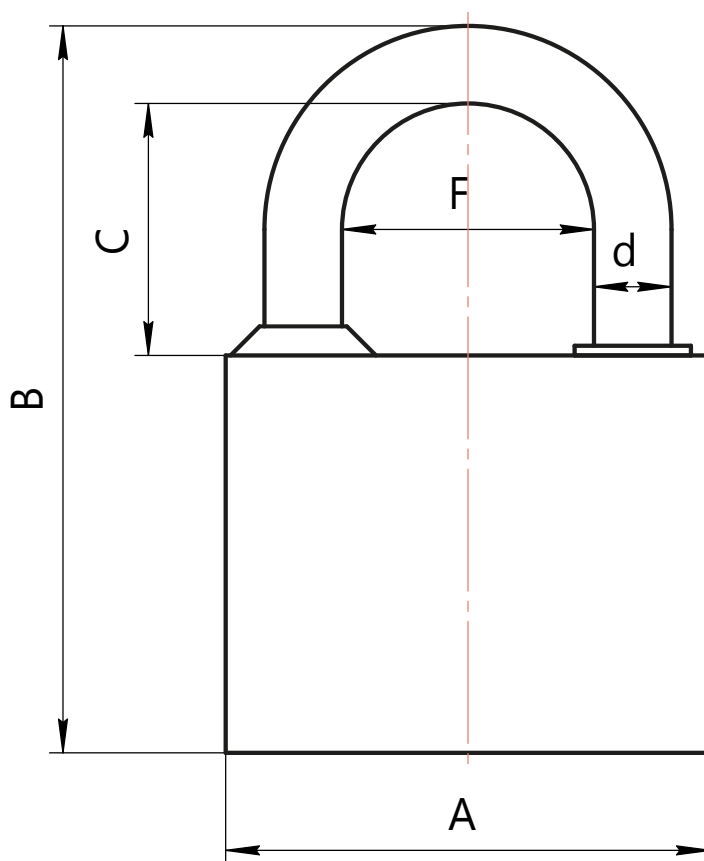

APECS

Замок навесной Арекс PD-03-XX

Модель	A, мм	B, мм	C, мм	d, мм	F, мм
PD-03-30	30	50	18	5	16
PD-03-40	40	60	21	6	20
PD-03-50	50	73,5	27,5	8	26
PD-03-60	60	92	32	9	32
PD-03-75	70	98,5	44	10	40