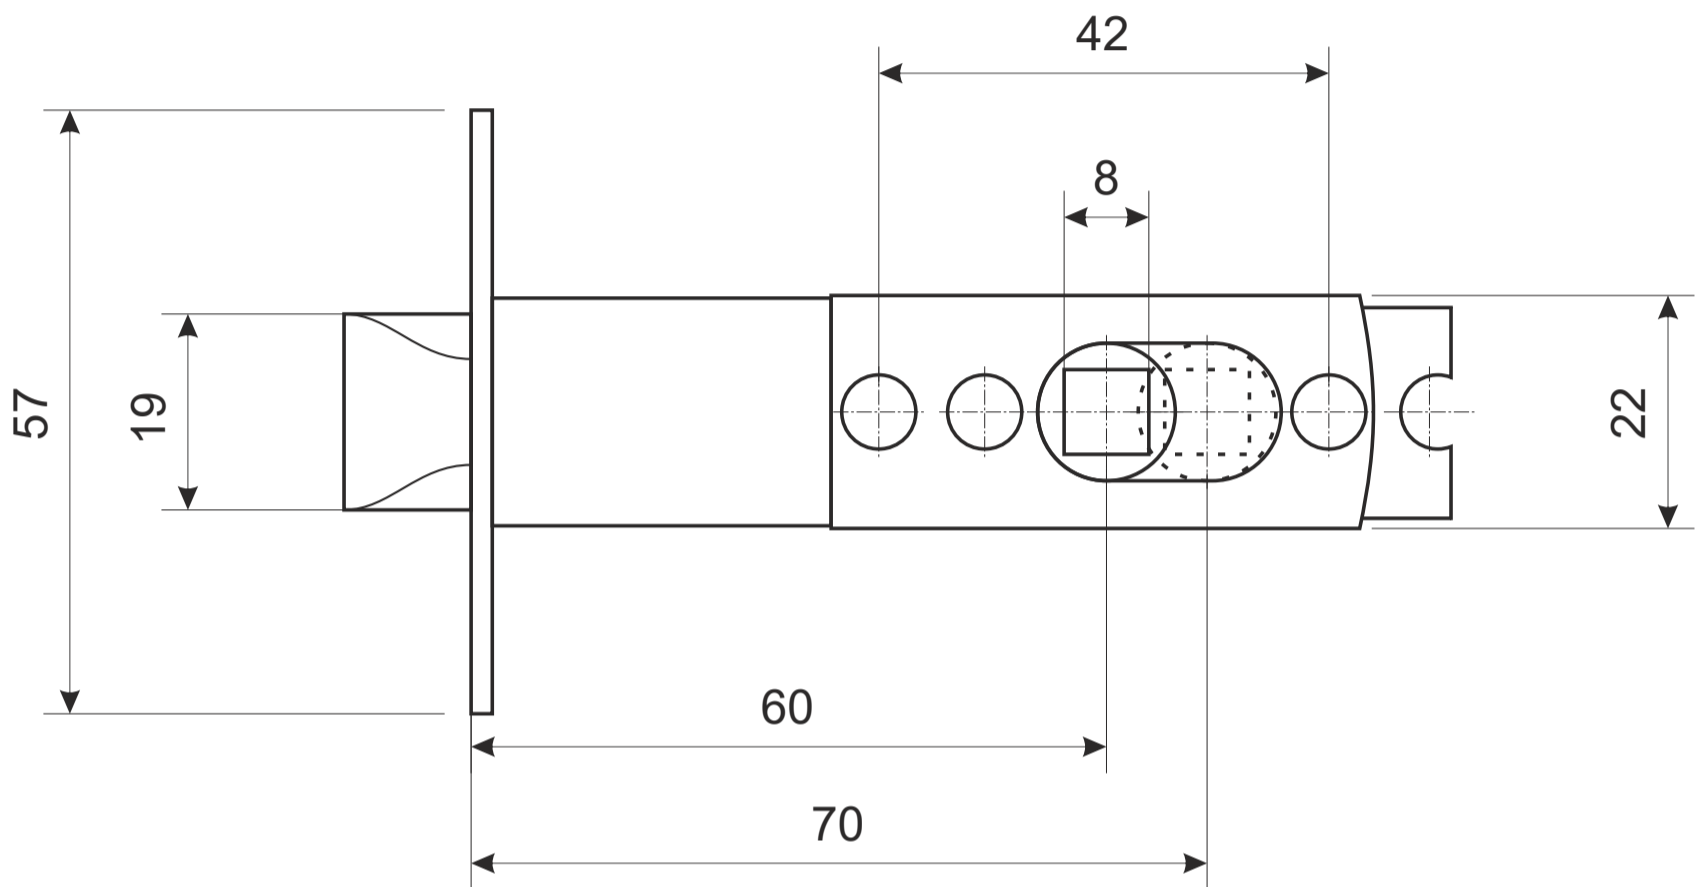

Защелка Avers XXXX-0X фалевые

Защёлка Avers 8023-0X фалевые

Ответная планка

Пластиковая вставка

саморезы 4x17

4 шт.