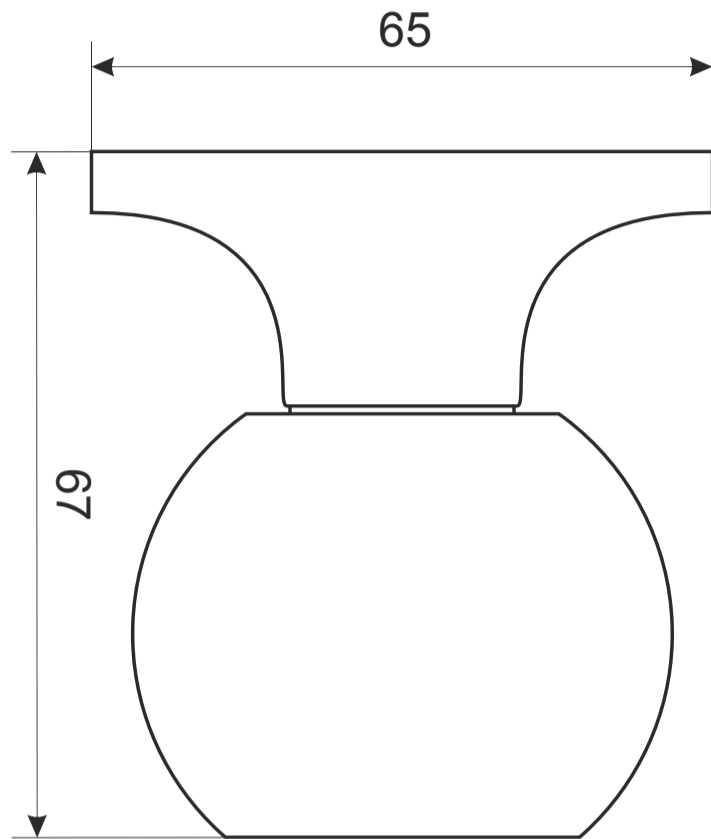

Защелка Avers XXXX-0X фалевые

Защёлка Avers 8023-0X фалевые

Ответная планка

Пластиковая вставка

саморезы 4x17

4 шт.