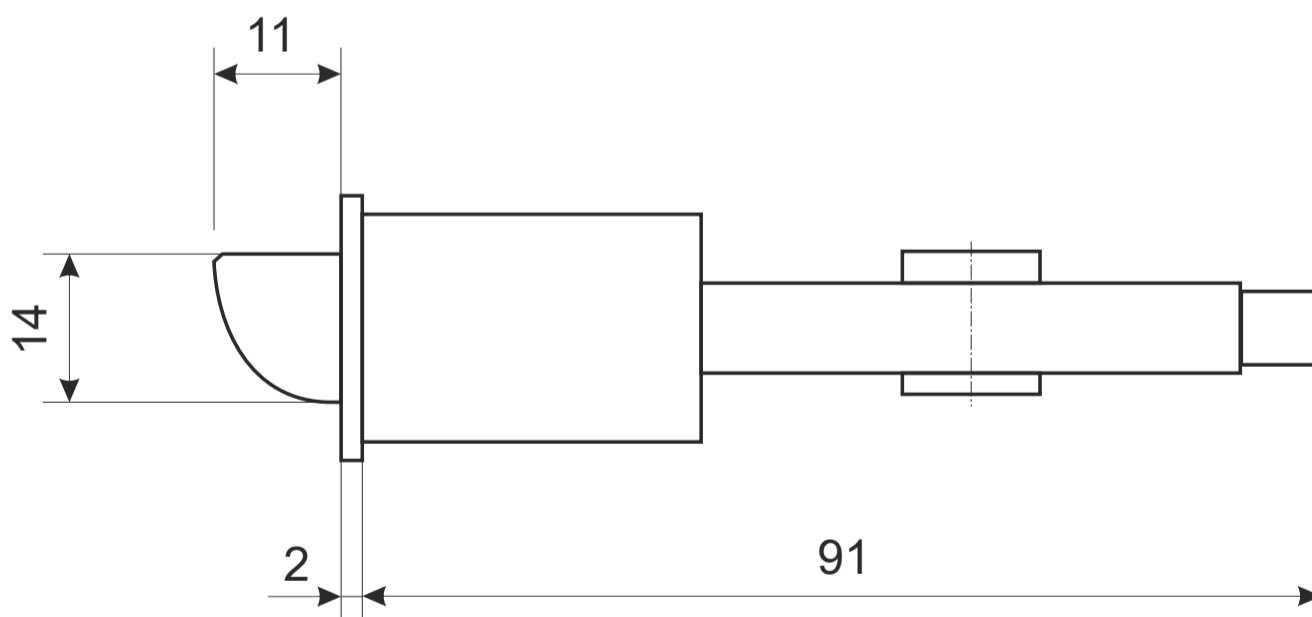

Защелка Avers XXXX-0X фалевые

Защёлка Avers 8023-0X фалевые

Ответная планка

Пластиковая вставка

саморезы 4x17

4 шт.