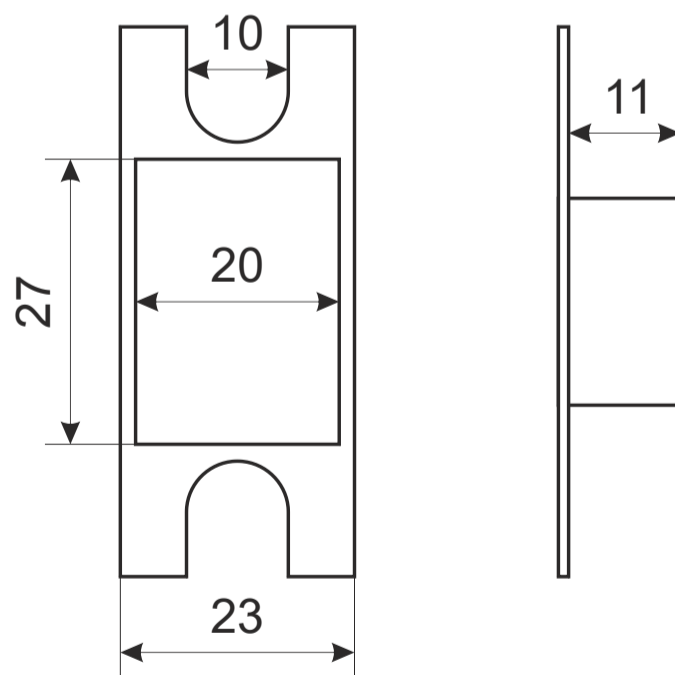

Защелка Avers XXXX-0X фалевые

Защёлка Avers 8023-0X фалевые

Ответная планка

Пластиковая вставка

саморезы 4x17

4 шт.