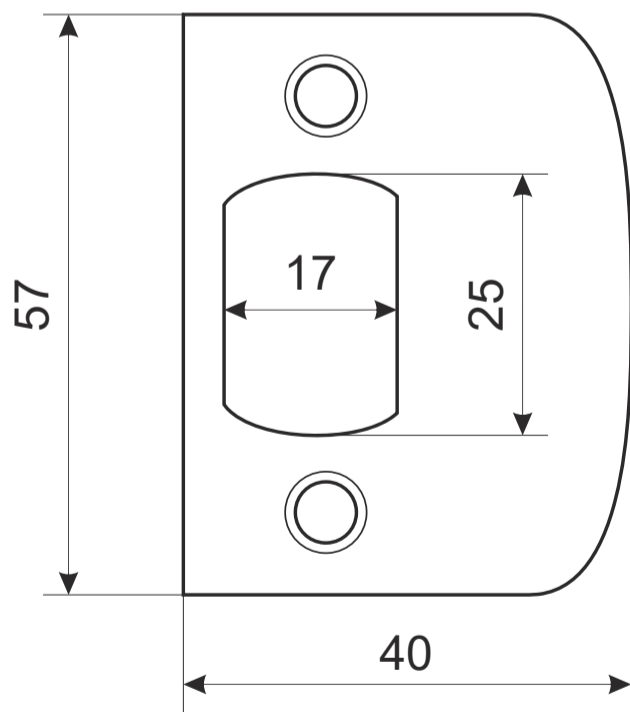

Защелка Avers XXXX-0X фалевые

Защёлка Avers 8023-0X фалевые

Ответная планка

Пластиковая вставка

саморезы 4x17

4 шт.