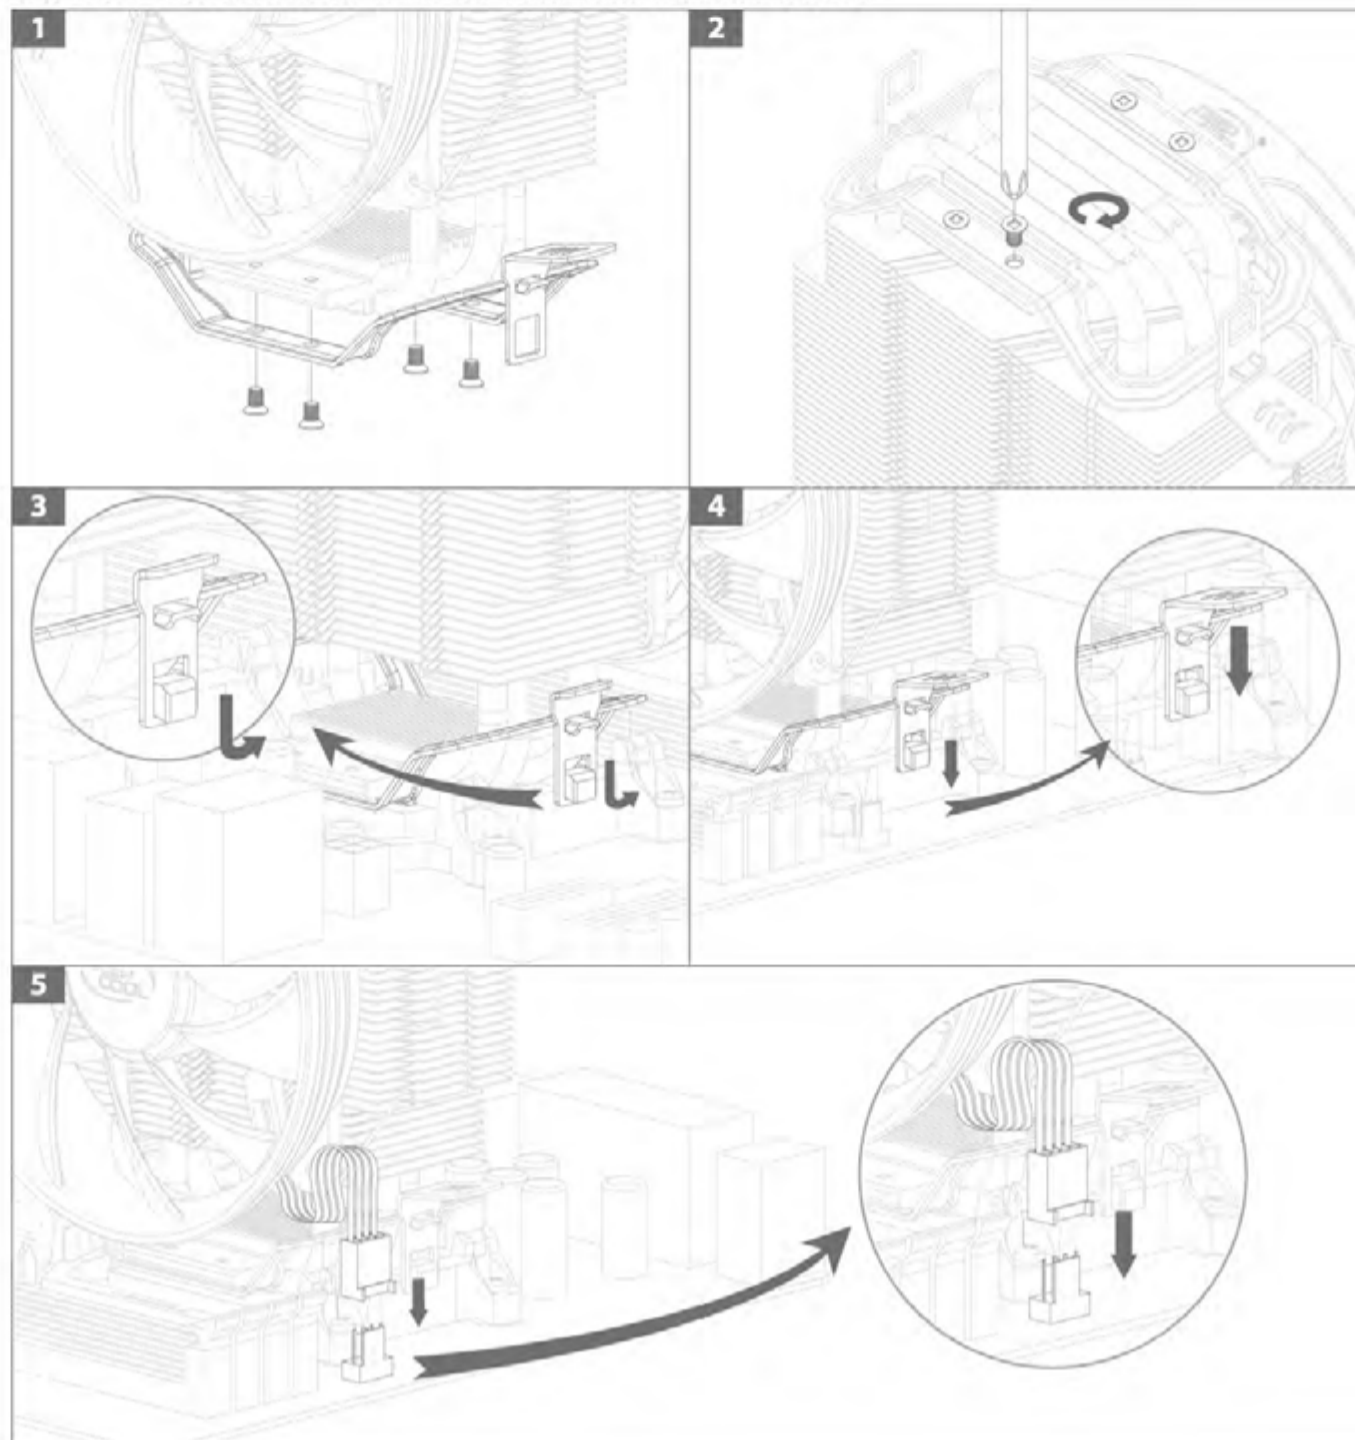

GAMMAXX 300 series

USER GUIDE

PRODUCT SCHEMATIC DRAWING

- EN For further information, please consult www.deepcool.com
- DE Für weitere Informationen, besuchen Sie bitte unsere Webseite: www.deepcool.com
- IT Per ulteriori informazioni, si prega di consultare: www.deepcool.com
- FR Pour plus d'informations, s'il vous plait consulter le site: www.deepcool.com
- ES Para más información, por favor consulte nuestra página web: www.deepcool.com
- PT Para mais informações, por favor consulte: www.deepcool.com
- PL W celu uzyskania dalszych informacji, proszę kliknąć: www.deepcool.com
- CS Pro další informace se prosím obraťte: www.deepcool.com
- RU Для дополнительной информации, пожалуйста, посетите www.deepcool.com
- KK Көсымака ақпарат үшін www.deepcool.com мейіраміз
- TR Daha fazla bilgi için, lütfen: www.deepcool.com
- JA 製品に関する最新の情報を右記サイトで公開しております www.deepcool.com
- KO 보다 자세한 내용은 아래의 페이지를 참조하세요 www.deepcool.com
- ZH 如欲取得更多資料，請瀏覽網站 www.deepcool.com
- ZH 如需更多信息，請瀏覽網站 www.deepcool.com

Beijing Deepcool Industries Co., Ltd.
www.deepcool.com

MADE IN CHINA

AMD AM4/AM3+/AM3/AM2+/AM2/FM2/FM1 INSTALLATION

GAMMAXX 300 series

USER GUIDE

PRODUCT SCHEMATIC DRAWING

COMPONENTS LIST

- ① Heatsink x1
- ② AMD Metal Clip x1
- ③ INTEL Push-pin Clip x2
- ④ Screw x4