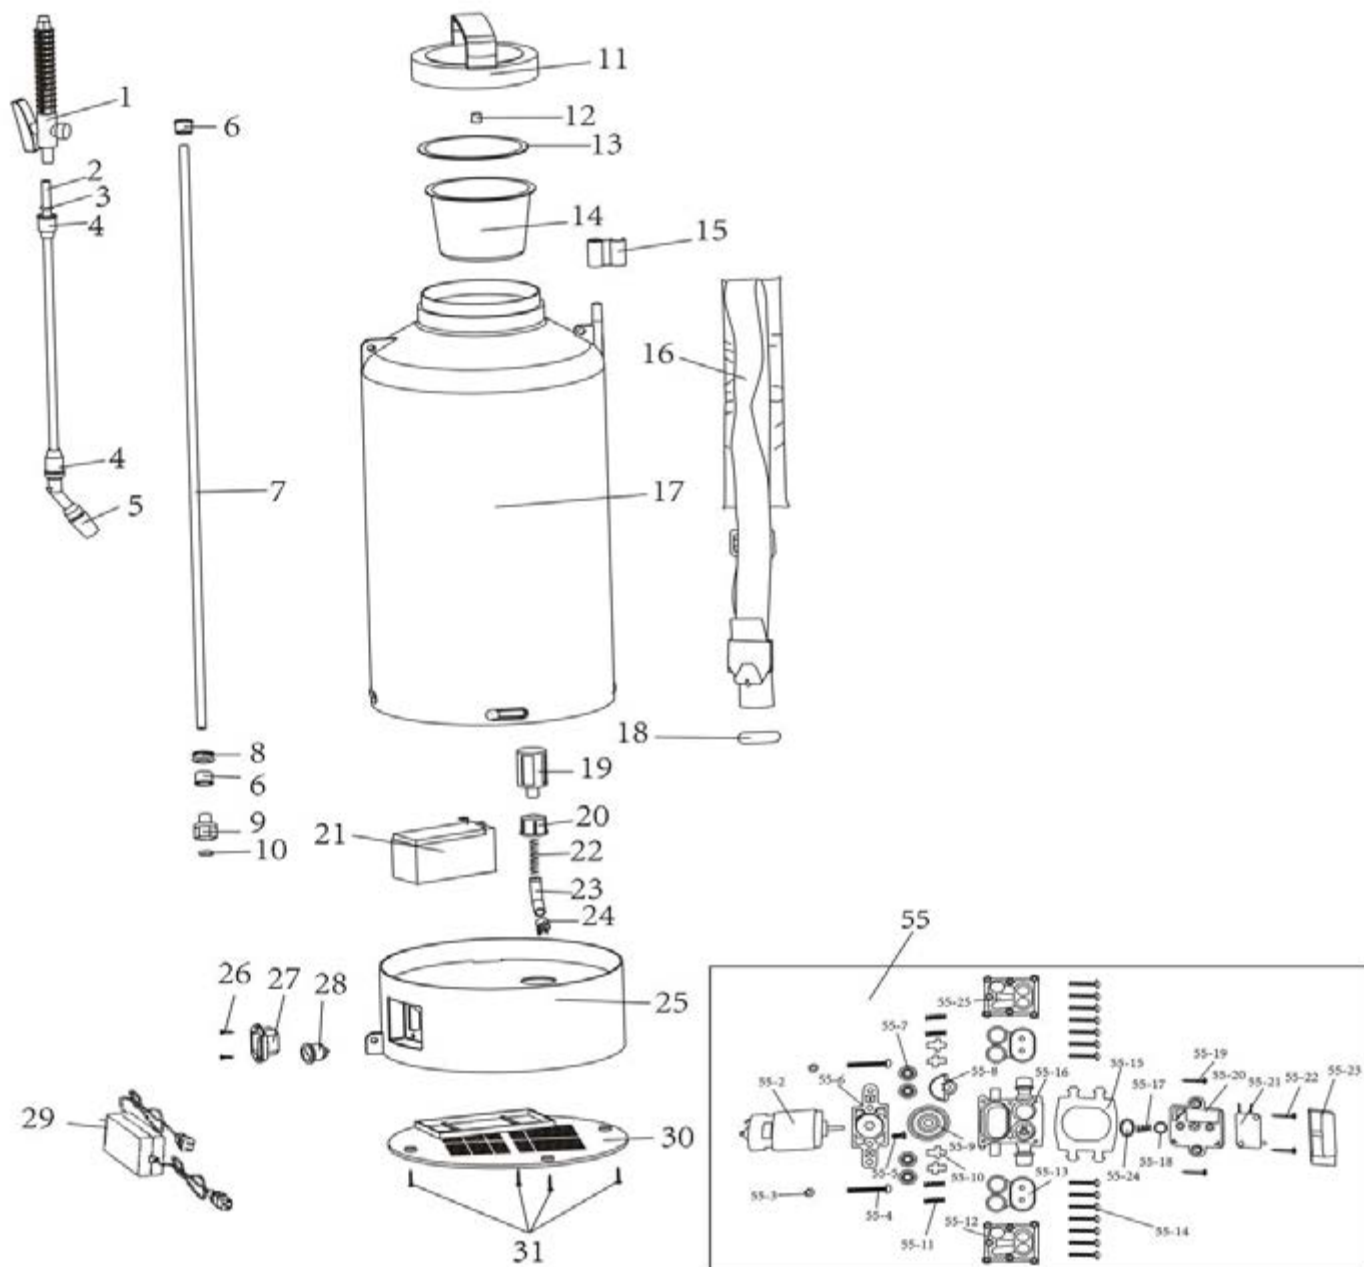

РИСУНОК А
Артикул: 755 30 2540

#	Артикул	Описание	кол-во
1	013010888	Ручьятка распылителя (пистолет)	1
2	013010889	Штанга распылителя	1
3	013010890	Уплотнительное кольцо штанги	1
4	013010891	Гайка распылительной штанги	2
5	013010892	Форсунка распылителя	1
6	013010893	Гайка шланга распылителя	2
7	013010894	Шланг распылителя	1
8	013010895	Резиновое кольцо шланга	1