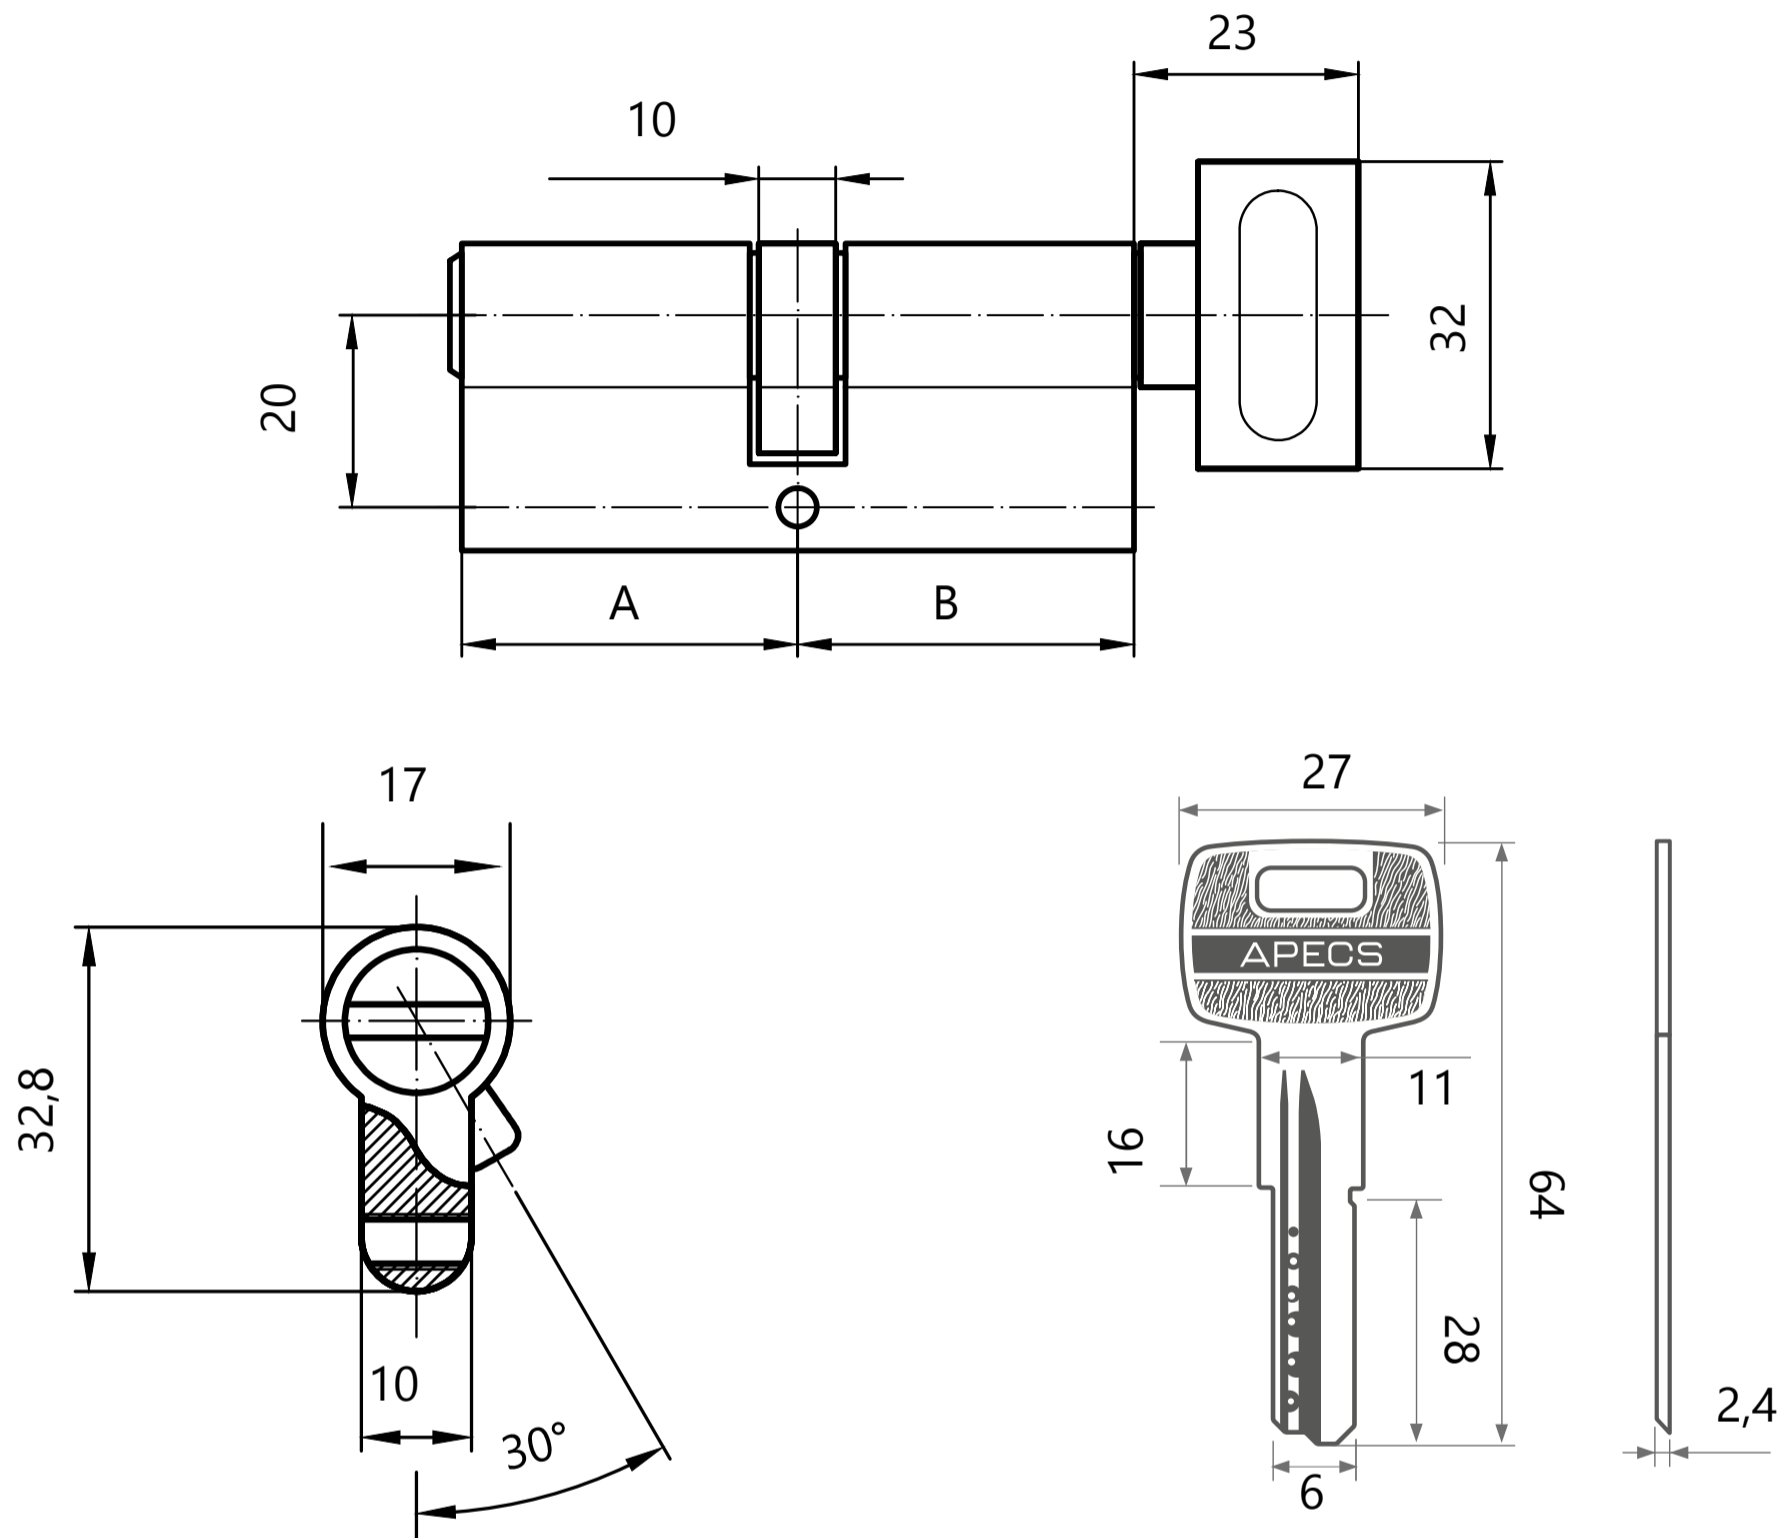

## Цилиндровый механизм Арекс SM-C

Номенклатура	Размеры (АxВ)	Номенклатура	Размеры (АxВ)	Номенклатура	Размеры (АxВ)
SM-60-C	30x30	SM-90(40C/50)-C	50x40	SM-105(50C/55)-C	55x50
SM-70-C	35x35	SM-90(40/50C)-C	40x50	SM-110-C-G	55x55
SM-70(30C/40)-C	40x30	SM-95(35C/60)-C	60x35	SM-110(40C/70)-C	70x40
SM-70(30/40C)-C	30x40	SM-95(40C/55)-C	55x40	SM-110(45C/65)-C	65x45
SM-75(35C/40)-C	40x35	SM-95(45C/50)-C	50x45	SM-110(50/60C)-C	50x60
SM-75(35/40C)-C	35x40	SM-100-C	50x50	SM-110(50C/60)-C	60x50
SM-80-C	40x40	SM-100(35C/65)-C	65x35	SM-120-C	60x60
SM-80(35C/45)-C	45x35	SM-100(40/60C)-C	40x60	SM-120(50C/70)-C	70x50
SM-80(35/45C)-C	35x45	SM-100(40C/60)-C	60x40	SM-120(55/65C)-C	55x65
SM-85(35C/50)-C	50x35	SM-100(45/55C)-C	45x55	SM-120(55C/65)-C	65x55
SM-85(40/45C)-C	40x45	SM-100(45C/55)-C	55x45	SM-130-C	65x65
SM-85(40C/45)-C	45x40	SM-105(40C/65)-C	65x40	SM-130(50C/80)-C	80x50
SM-90-C	45x45	SM-105(45C/60)-C	60x45	SM-130(60C/70)-C	70x60
SM-90(35C/55)-C	55x35	SM-105(50/55C)-C	50x55		