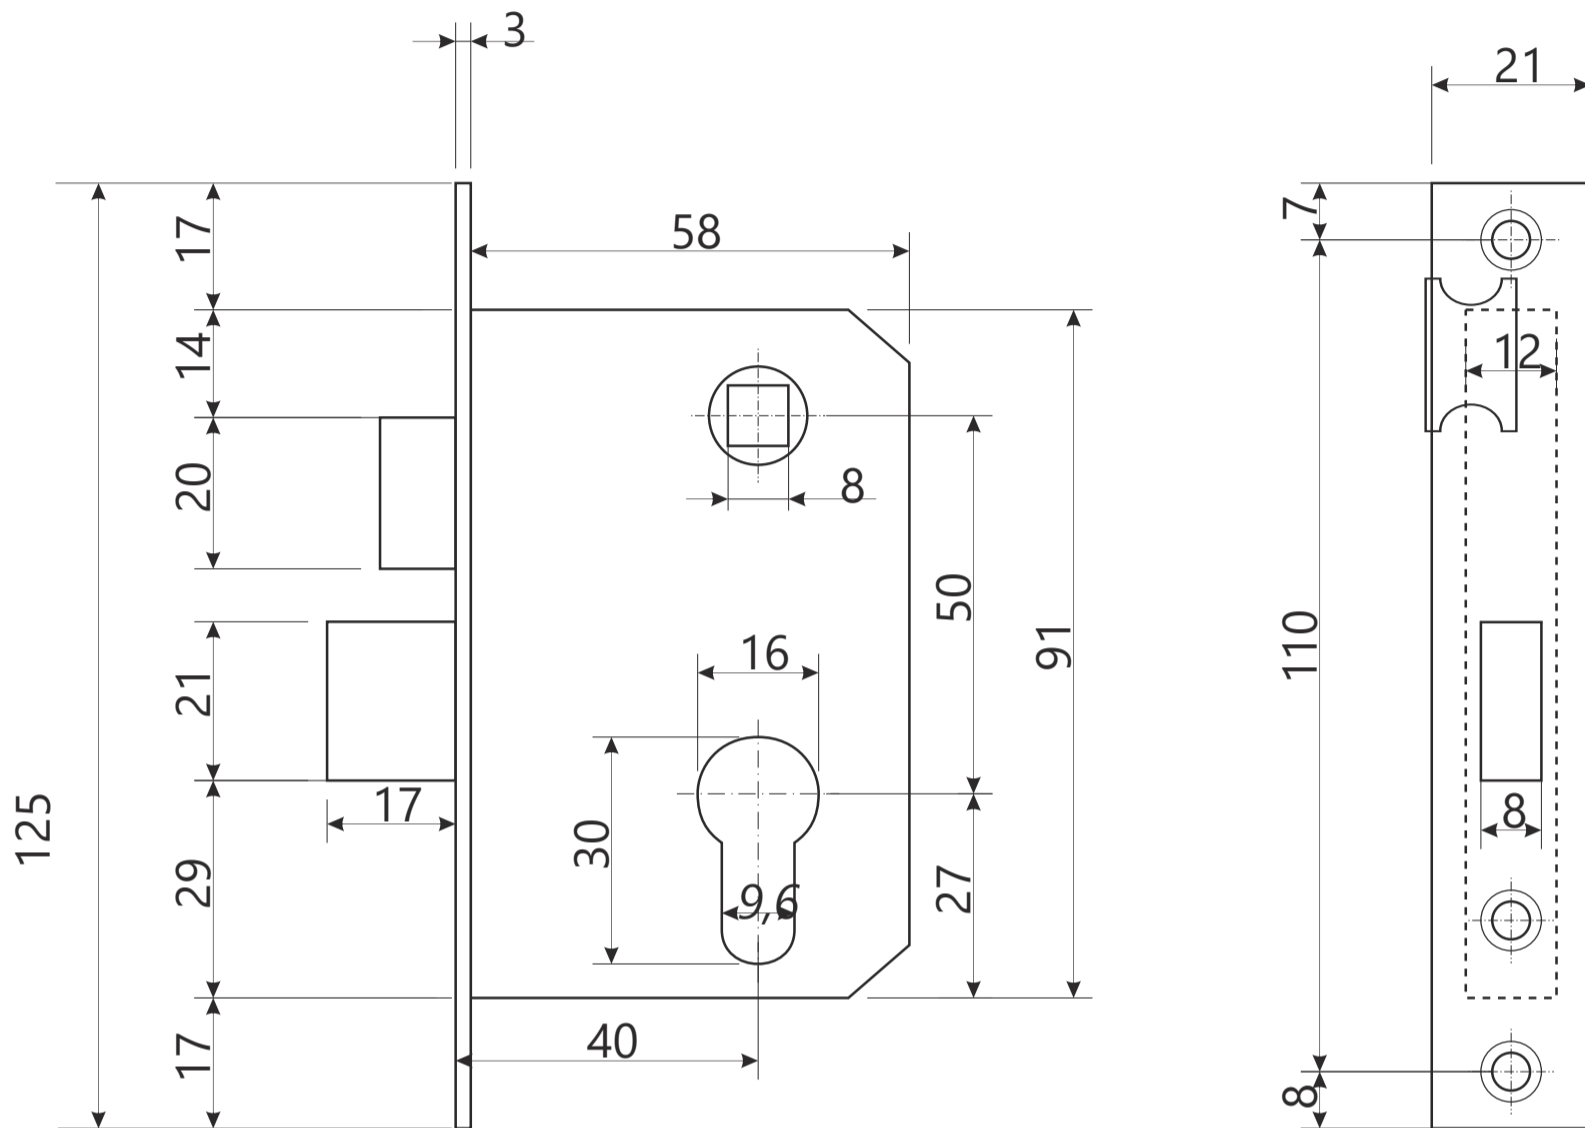

## Врезной замок Avers 08XX

Винт крепления цилиндра

Разрезной квадрат 8x8

Стяжка, 2шт

## Врезной замок Avers 08XX

Ответная планка

Вставка под ответную планку