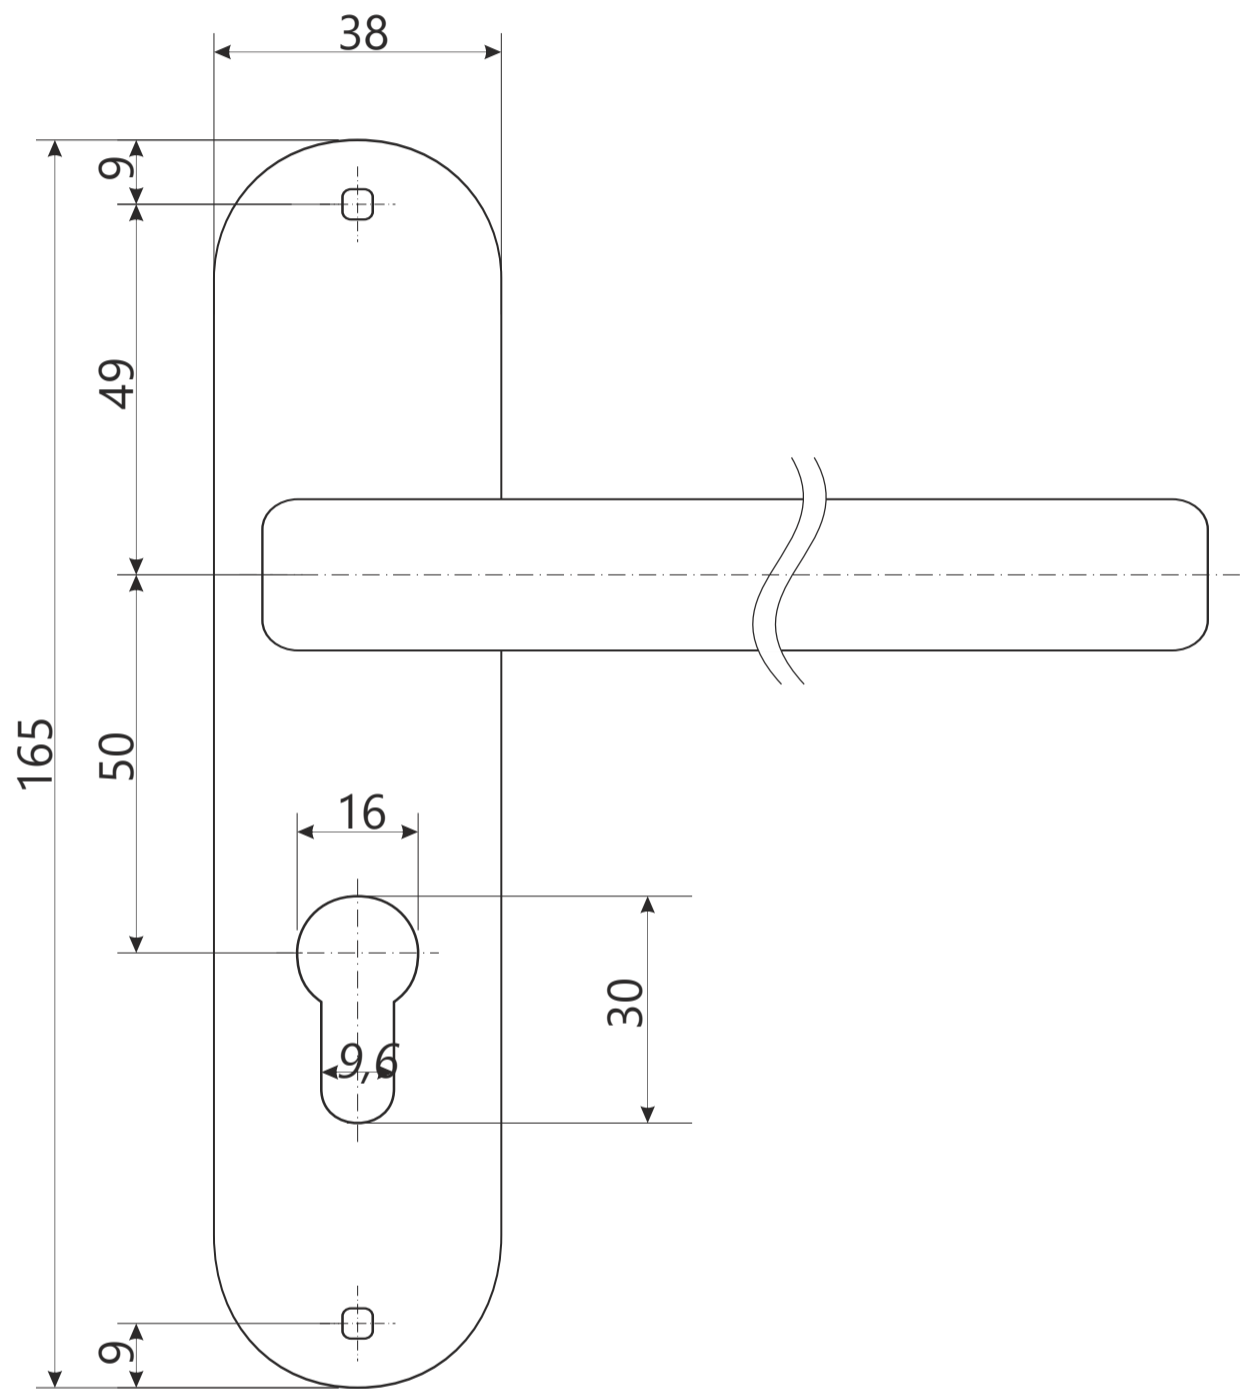

## Врезной замок Avers 08XX

Винт крепления цилиндра

Разрезной квадрат 8x8

Стяжка, 2шт

## Врезной замок Avers 08XX

Ответная планка

Вставка под ответную планку