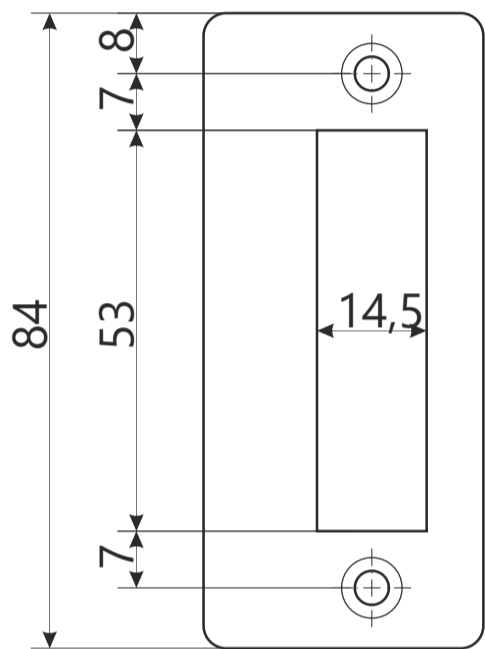

## Врезной замок Avers 08XX

Винт крепления цилиндра

Разрезной квадрат 8x8

Стяжка, 2шт

## Врезной замок Avers 08XX

Ответная планка

Вставка под ответную планку