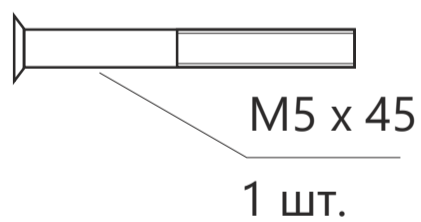

## Врезной замок Avers 08XX

Винт крепления цилиндра

Разрезной квадрат 8x8

Стяжка, 2шт