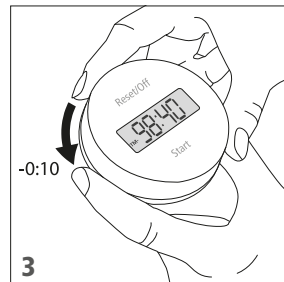

4. COUNT UP TIMER

5. NEW BATTERY CR2032

1806

 brabantia

HOW TO USE | UTILISATION | GEBRAUCHSANWEISUNG
ISTRUZIONI D'USO | INSTRUCCIONES DE USO
COMO UTILIZAR | 如何使用
КАК ИСПОЛЬЗОВАТЬ | GEBRUIKSAANWIJZING

1. START

2. COUNT DOWN TIMER

3. TURN OFF