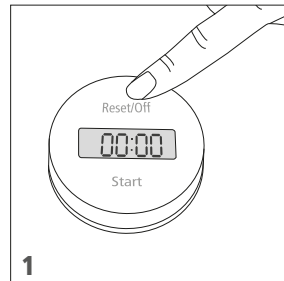

4. COUNT UP TIMER

5. NEW BATTERY CR2032

1806

 brabantia

HOW TO USE | UTILISATION | GEBRAUCHSANWEISUNG
ISTRUZIONI D'USO | INSTRUCCIONES DE USO
COMO UTILIZAR | 如何使用
КАК ИСПОЛЬЗОВАТЬ | GEBRUIKSAANWIJZING

1. START

2. COUNT DOWN TIMER

3. TURN OFF