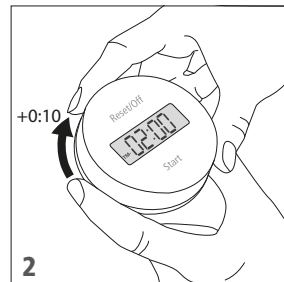

4. COUNT UP TIMER

5. NEW BATTERY CR2032

1806

 brabantia

HOW TO USE | UTILISATION | GEBRAUCHSANWEISUNG
ISTRUZIONI D'USO | INSTRUCCIONES DE USO
COMO UTILIZAR | 如何使用
КАК ИСПОЛЬЗОВАТЬ | GEBRUIKSAANWIJZING

1. START

2. COUNT DOWN TIMER

3. TURN OFF