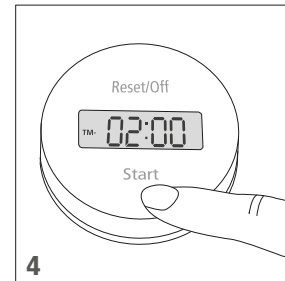

2. COUNT DOWN TIMER