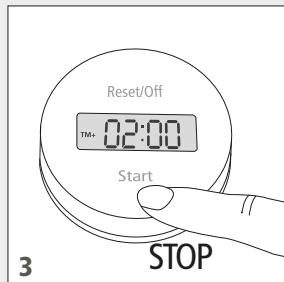

4. COUNT UP TIMER

5. NEW BATTERY CR2032

1806

 brabantia

HOW TO USE | UTILISATION | GEBRAUCHSANWEISUNG
ISTRUZIONI D'USO | INSTRUCCIONES DE USO
COMO UTILIZAR | 如何使用
КАК ИСПОЛЬЗОВАТЬ | GEBRUIKSAANWIJZING

1. START

2. COUNT DOWN TIMER

3. TURN OFF