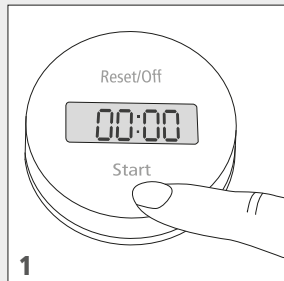

4. COUNT UP TIMER

5. NEW BATTERY CR2032

1806

 brabantia

HOW TO USE | UTILISATION | GEBRAUCHSANWEISUNG
ISTRUZIONI D'USO | INSTRUCCIONES DE USO
COMO UTILIZAR | 如何使用
КАК ИСПОЛЬЗОВАТЬ | GEBRUIKSAANWIJZING

1. START