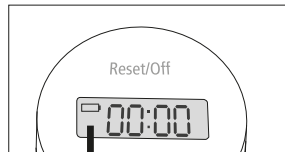

4. COUNT UP TIMER

5. NEW BATTERY CR2032

1806

 brabantia

HOW TO USE | UTILISATION | GEBRAUCHSANWEISUNG
ISTRUZIONI D'USO | INSTRUCCIONES DE USO
COMO UTILIZAR | 如何使用
КАК ИСПОЛЬЗОВАТЬ | GEBRUIKSAANWIJZING

1. START

2. COUNT DOWN TIMER

3. TURN OFF