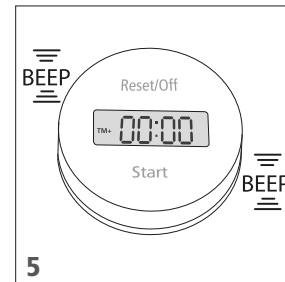

4. COUNT UP TIMER

5. NEW BATTERY CR2032

1806

 brabantia

HOW TO USE | UTILISATION | GEBRAUCHSANWEISUNG
ISTRUZIONI D'USO | INSTRUCCIONES DE USO
COMO UTILIZAR | 如何使用
КАК ИСПОЛЬЗОВАТЬ | GEBRUIKSAANWIJZING

1. START

2. COUNT DOWN TIMER

3. TURN OFF