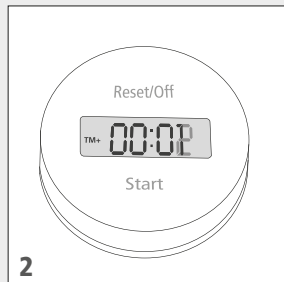

4. COUNT UP TIMER

5. NEW BATTERY CR2032

1806

 brabantia

HOW TO USE | UTILISATION | GEBRAUCHSANWEISUNG
ISTRUZIONI D'USO | INSTRUCCIONES DE USO
COMO UTILIZAR | 如何使用
КАК ИСПОЛЬЗОВАТЬ | GEBRUIKSAANWIJZING

1. START