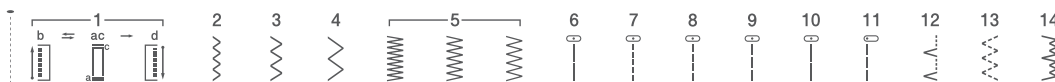

- 14/17 строчек
- Горизонтальный челнок
- Обметывание петли в 4 приема
- LED подсветка

Швейные машины e15/20

e15

e20

e15

14 строчек

e20

17 строчек