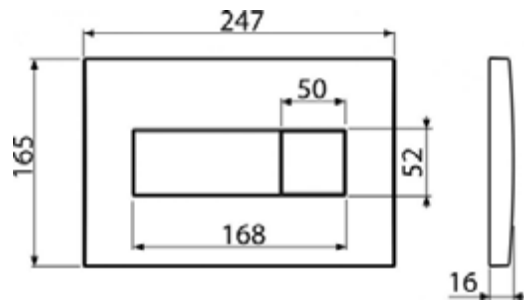

**M370**

Кнопка управления для скрытых систем инсталляции, белый

**Область применения**

Для скрытых систем инсталляции и бачков для замуровывания в стену

**Свойства**

- Двойной смык, механический принцип действия
- Совместимость со всеми скрытыми системами инсталляции Alcaplast
- Материал: пластик
- Поверхностная отделка: белый

Код	EAN	Вес (шт   упаковка   паллета)	Размеры (шт   упаковка)	Количество (упаковка   паллета)
M370	8594045938272	0,3953   9,7225   292,2300 кг	250x40x175   595x245x395 MM	25   700 шт

**Гарантии**

2/2 лет