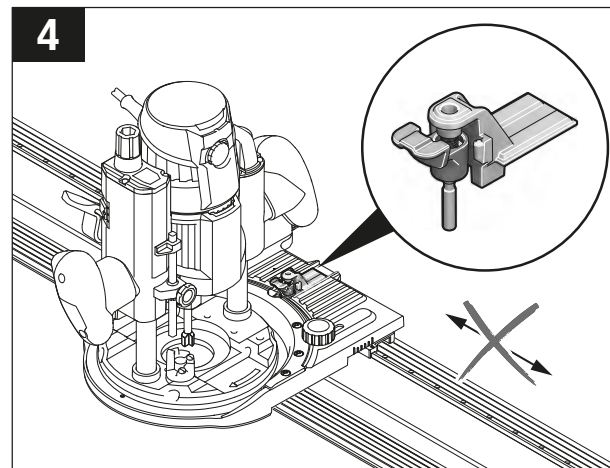

FSN-OFA/32

Robert Bosch Power Tools GmbH
70538 Stuttgart
Germany
www.bosch-pt.com
1 609 92A 3AC (2016.11) PS / 2

1 609 92A 3AC

FSN

800 | 1100 | 1600 | 2100 | 3100