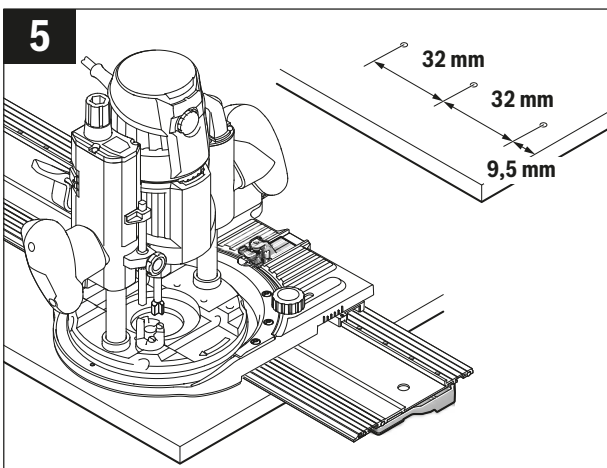

FSN-OFA/32

Robert Bosch Power Tools GmbH
70538 Stuttgart
Germany
www.bosch-pt.com
1 609 92A 3AC (2016.11) PS / 2

1 609 92A 3AC

FSN

800 | 1100 | 1600 | 2100 | 3100