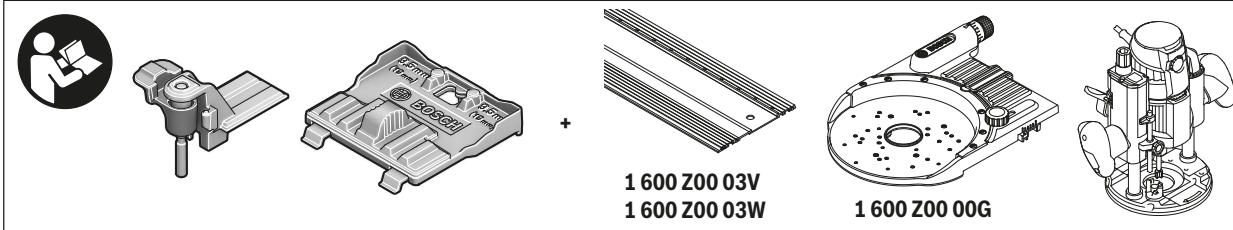

FSN-OFA/32

Robert Bosch Power Tools GmbH
70538 Stuttgart
Germany
www.bosch-pt.com
1 609 92A 3AC (2016.11) PS / 2

1 609 92A 3AC

FSN

800 | 1100 | 1600 | 2100 | 3100