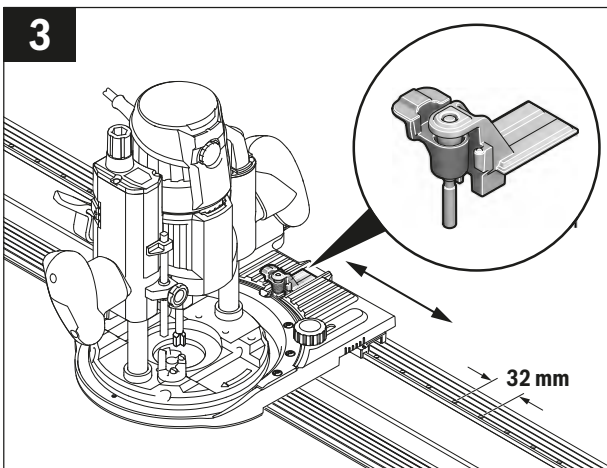

FSN-OFA/32

Robert Bosch Power Tools GmbH
70538 Stuttgart
Germany
www.bosch-pt.com
1 609 92A 3AC (2016.11) PS / 2

1 609 92A 3AC

FSN

800 | 1100 | 1600 | 2100 | 3100