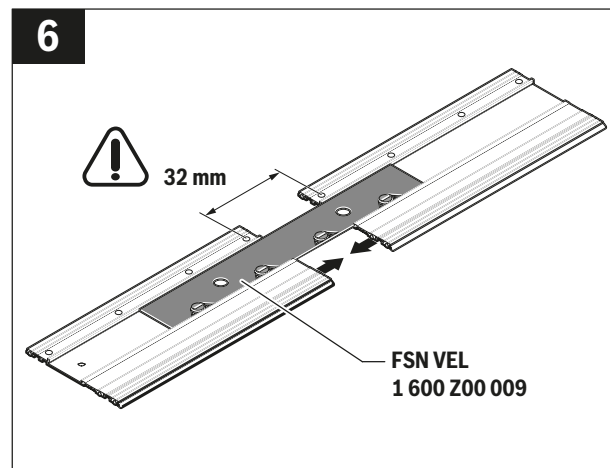

FSN-OFA/32

Robert Bosch Power Tools GmbH
70538 Stuttgart
Germany
www.bosch-pt.com
1 609 92A 3AC (2016.11) PS / 2

1 609 92A 3AC

FSN

800 | 1100 | 1600 | 2100 | 3100