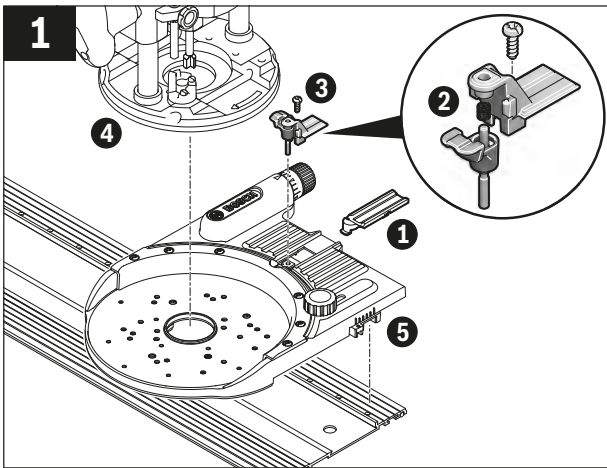

FSN-OFA/32

Robert Bosch Power Tools GmbH
70538 Stuttgart
Germany
www.bosch-pt.com
1 609 92A 3AC (2016.11) PS / 2

1 609 92A 3AC

FSN

800 | 1100 | 1600 | 2100 | 3100