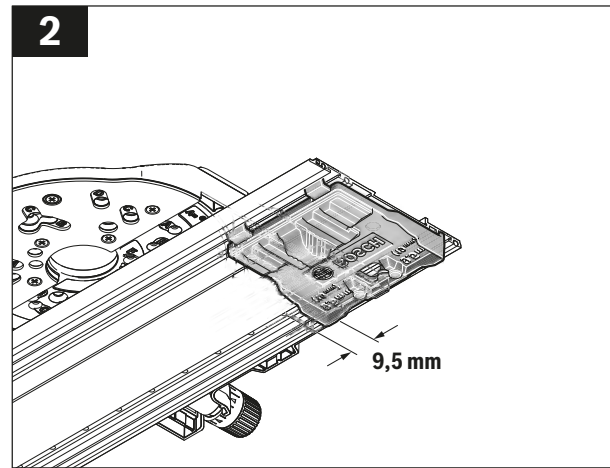

FSN-OFA/32

Robert Bosch Power Tools GmbH
70538 Stuttgart
Germany
www.bosch-pt.com
1 609 92A 3AC (2016.11) PS / 2

1 609 92A 3AC

FSN

800 | 1100 | 1600 | 2100 | 3100