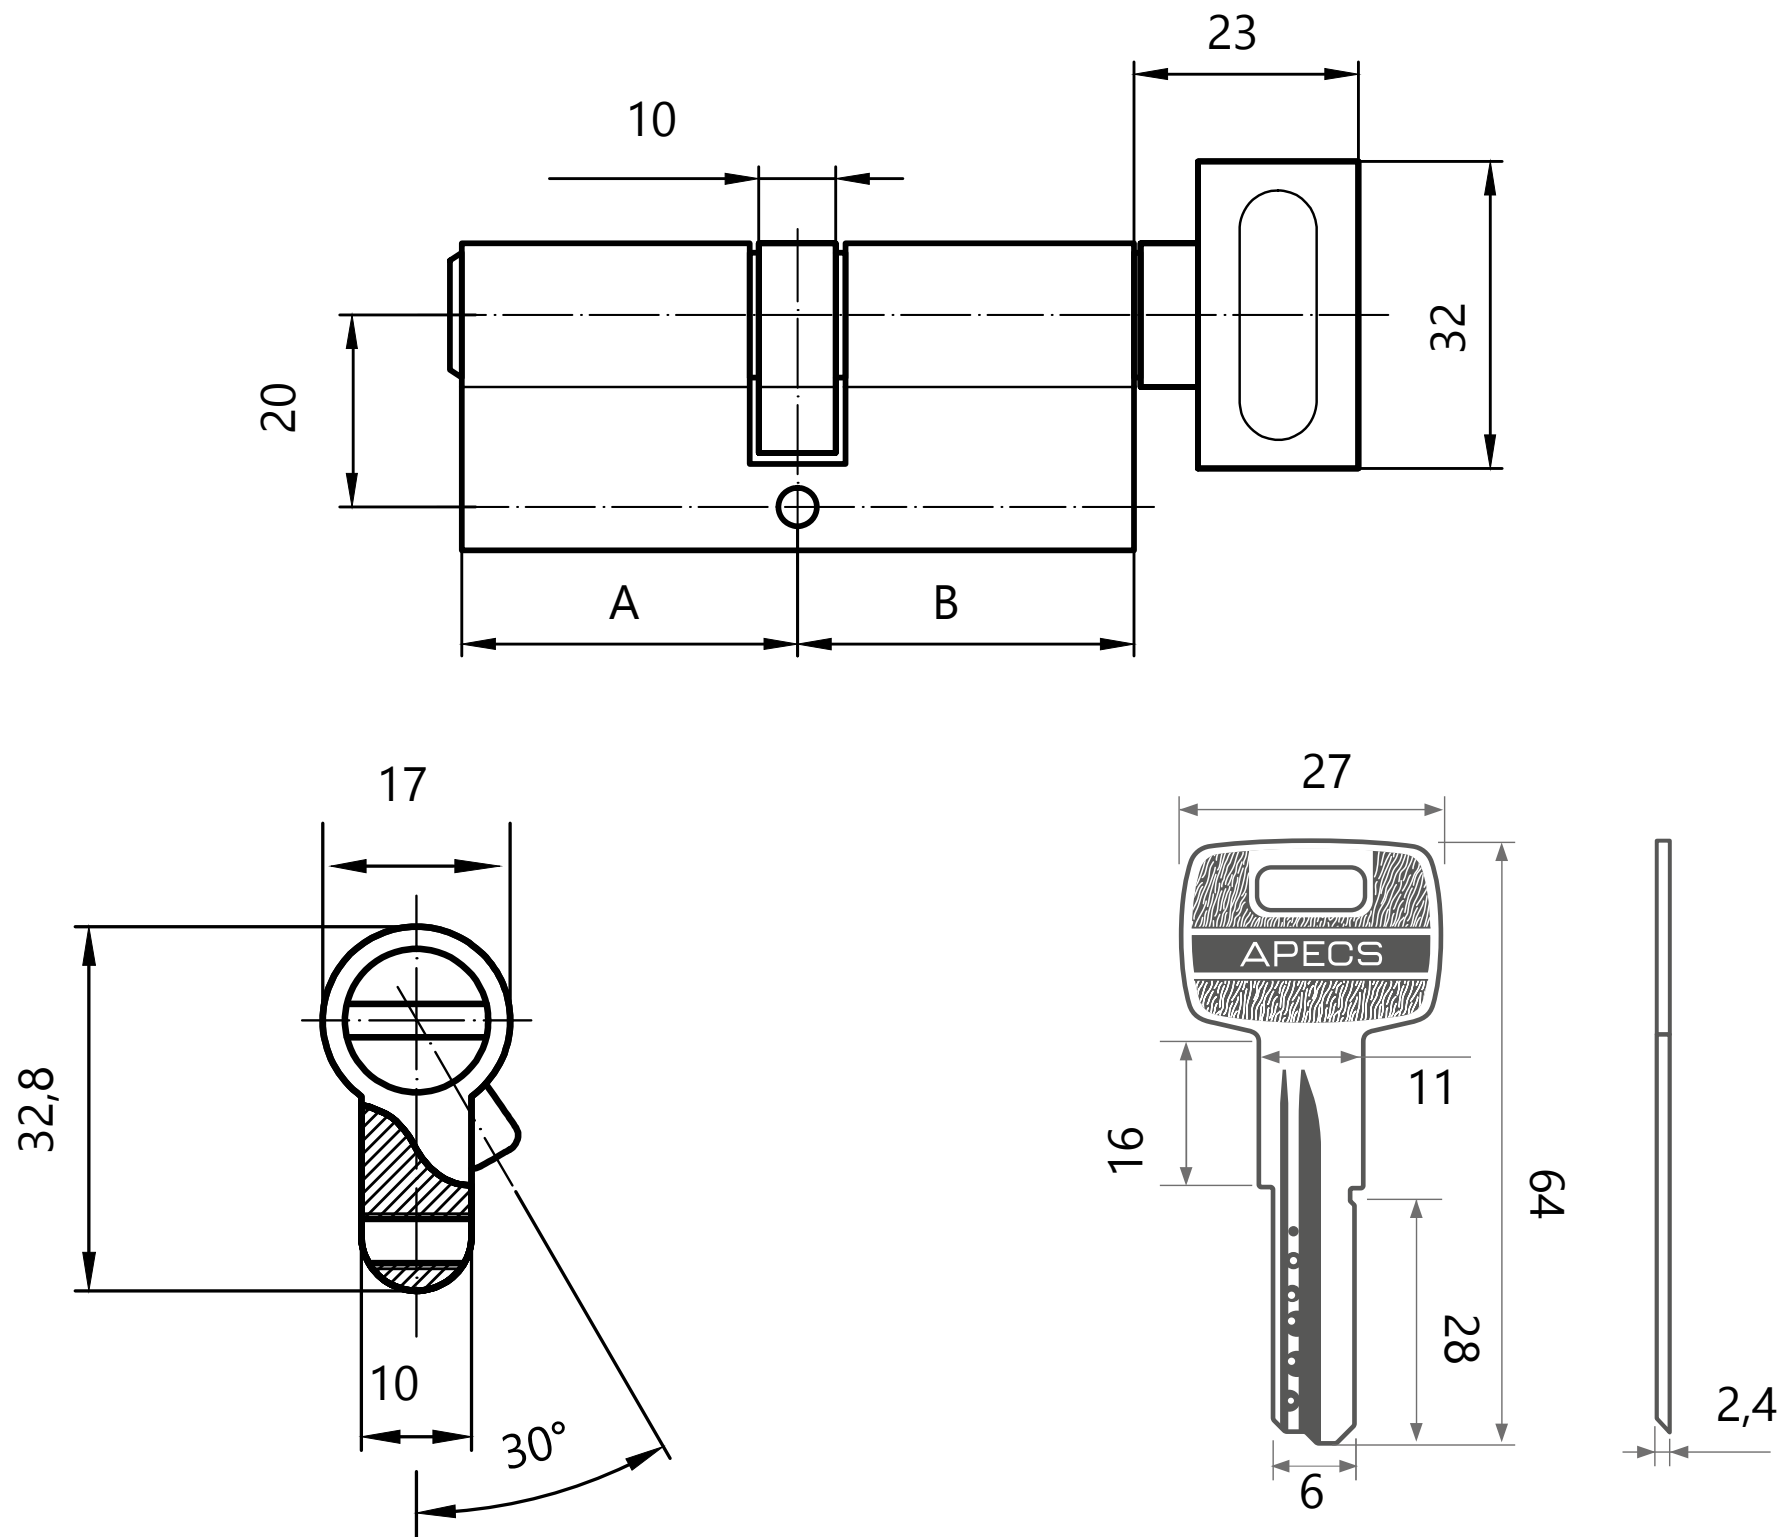

Цилиндровый механизм Арекс SM-C

Номенклатура	Размеры (АxВ)	Номенклатура	Размеры (АxВ)	Номенклатура	Размеры (АxВ)
SM-60-C	30x30	SM-90(40C/50)-C	50x40	SM-105(50C/55)-C	55x50
SM-70-C	35x35	SM-90(40/50C)-C	40x50	SM-110-C-G	55x55
SM-70(30C/40)-C	40x30	SM-95(35C/60)-C	60x35	SM-110(40C/70)-C	70x40
SM-70(30/40C)-C	30x40	SM-95(40C/55)-C	55x40	SM-110(45C/65)-C	65x45
SM-75(35C/40)-C	40x35	SM-95(45C/50)-C	50x45	SM-110(50/60C)-C	50x60
SM-75(35/40C)-C	35x40	SM-100-C	50x50	SM-110(50C/60)-C	60x50
SM-80-C	40x40	SM-100(35C/65)-C	65x35	SM-120-C	60x60
SM-80(35C/45)-C	45x35	SM-100(40/60C)-C	40x60	SM-120(50C/70)-C	70x50
SM-80(35/45C)-C	35x45	SM-100(40C/60)-C	60x40	SM-120(55/65C)-C	55x65
SM-85(35C/50)-C	50x35	SM-100(45/55C)-C	45x55	SM-120(55C/65)-C	65x55
SM-85(40/45C)-C	40x45	SM-100(45C/55)-C	55x45	SM-130-C	65x65
SM-85(40C/45)-C	45x40	SM-105(40C/65)-C	65x40	SM-130(50C/80)-C	80x50
SM-90-C	45x45	SM-105(45C/60)-C	60x45	SM-130(60C/70)-C	70x60
SM-90(35C/55)-C	55x35	SM-105(50/55C)-C	50x55		