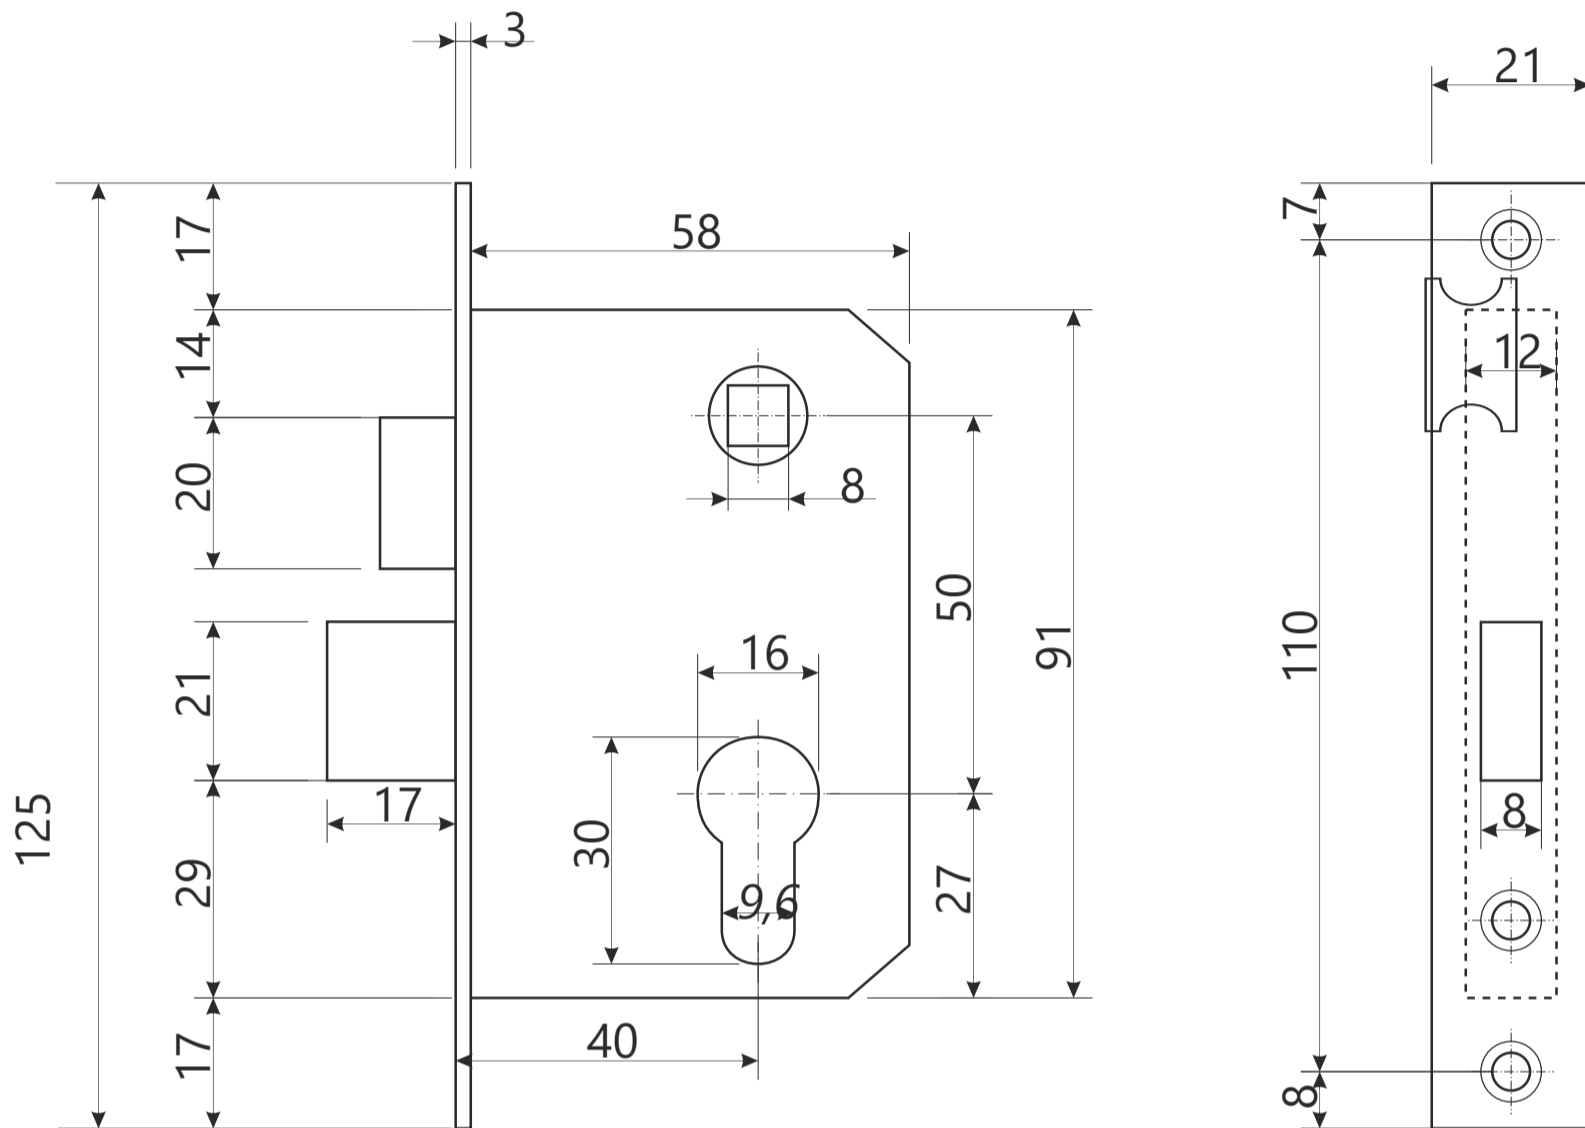

Врезной замок Avers 08XX

Винт крепления цилиндра

Разрезной квадрат 8x8

Стяжка, 2шт

AVERS®

Врезной замок Avers 08XX

Ответная планка

Вставка под ответную планку