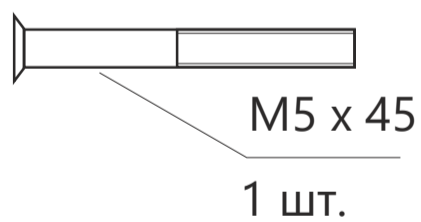

Врезной замок Avers 08XX

Винт крепления цилиндра

Разрезной квадрат 8x8

Стяжка, 2шт

AVERS®

Врезной замок Avers 08XX

Ответная планка

Вставка под ответную планку