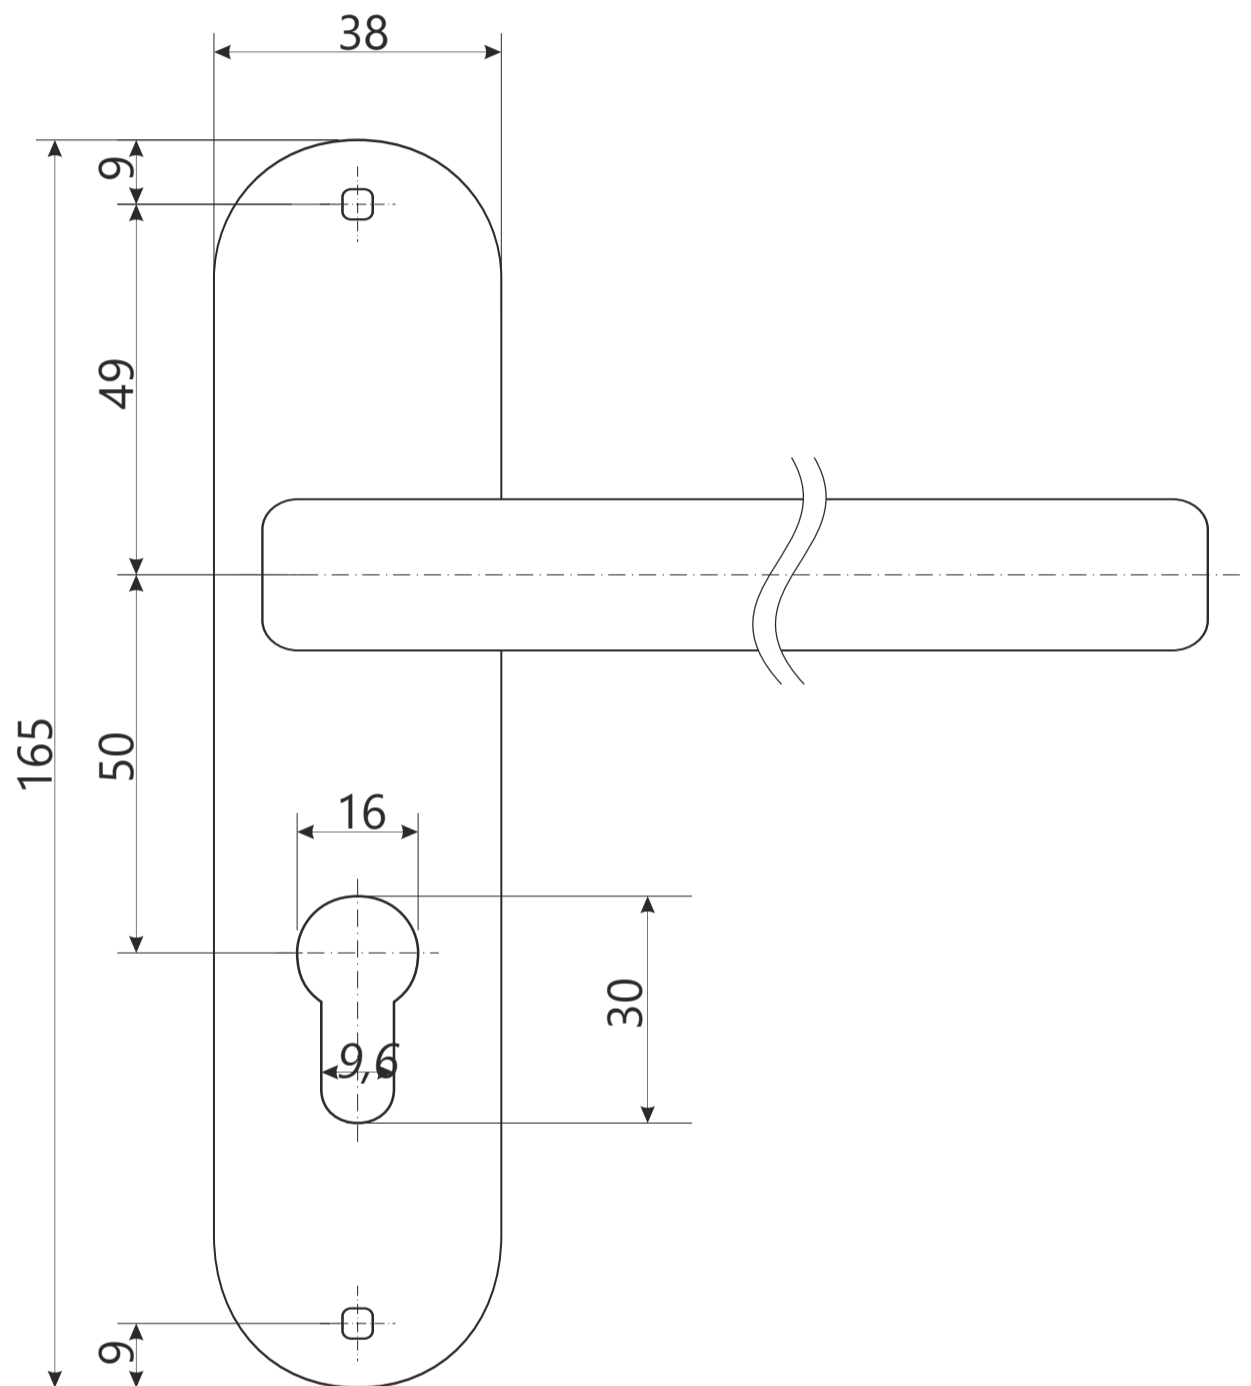

Врезной замок Avers 08XX

Винт крепления цилиндра

Разрезной квадрат 8x8

Стяжка, 2шт

AVERS®

Врезной замок Avers 08XX

Ответная планка

Вставка под ответную планку