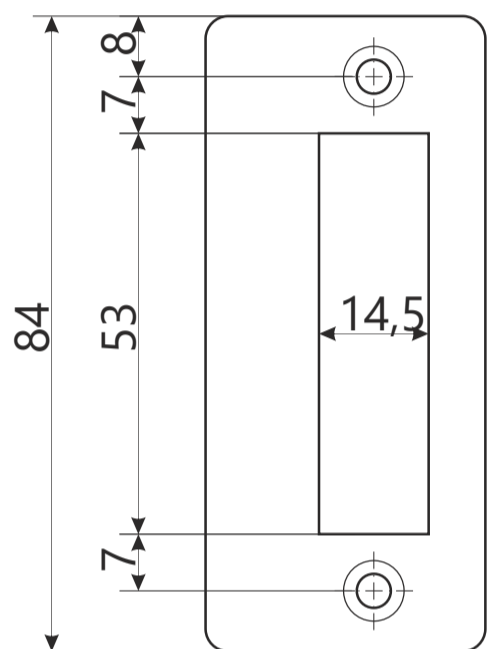

Врезной замок Avers 08XX

Винт крепления цилиндра

Разрезной квадрат 8x8

Стяжка, 2шт

AVERS®

Врезной замок Avers 08XX

Ответная планка

Вставка под ответную планку