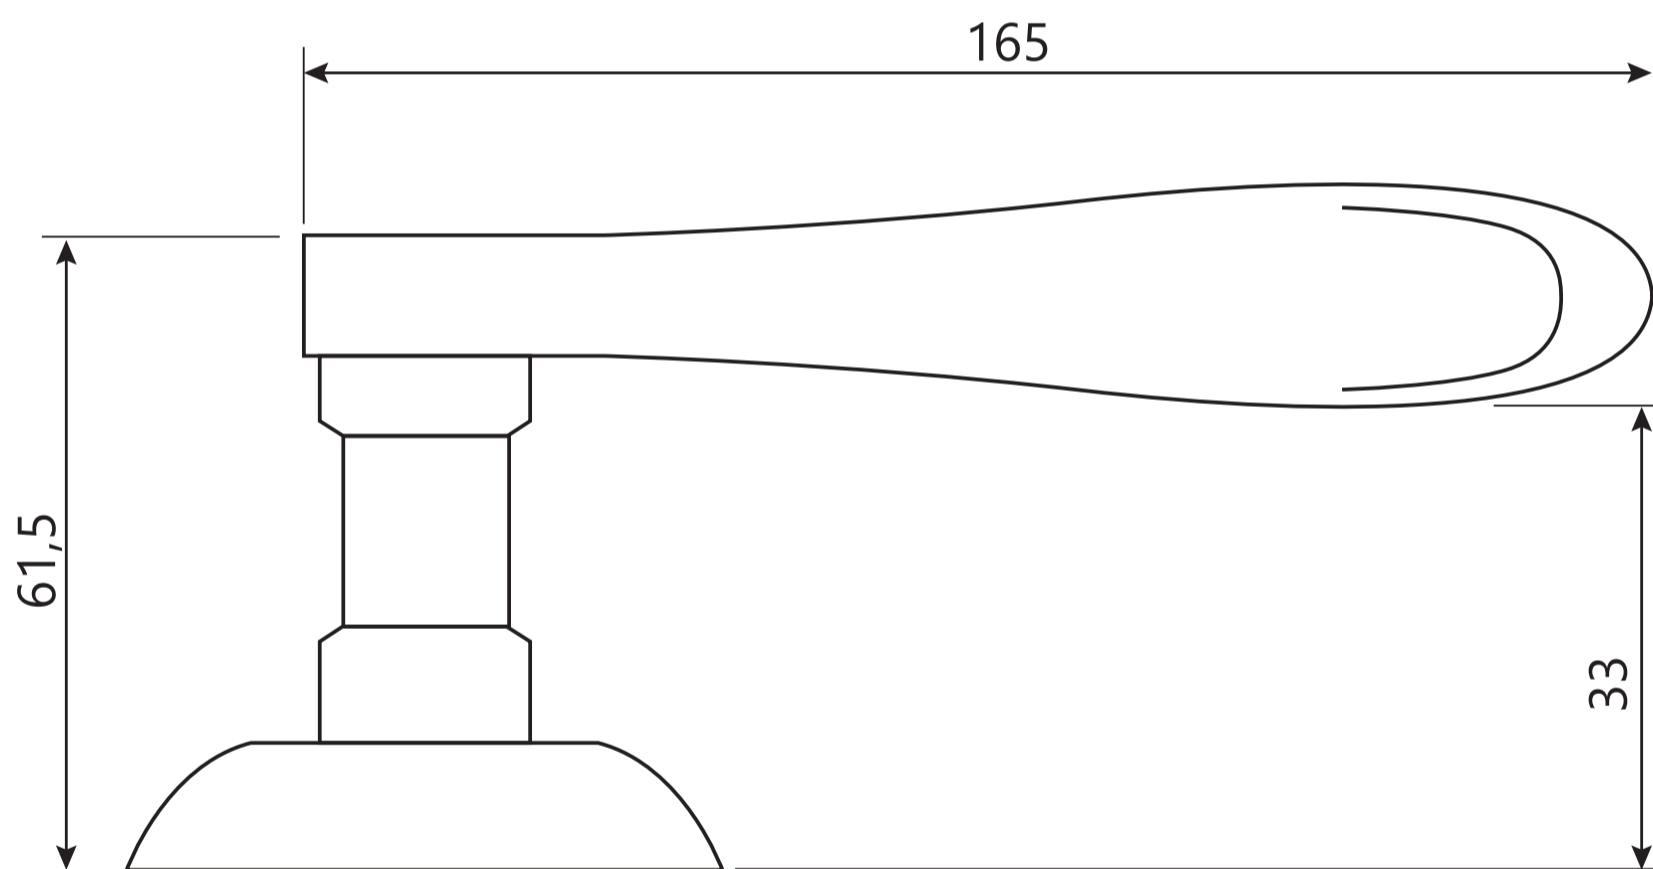

Ручки дверные Н-14064 CODE DECO

Разрезной квадрат 8x8