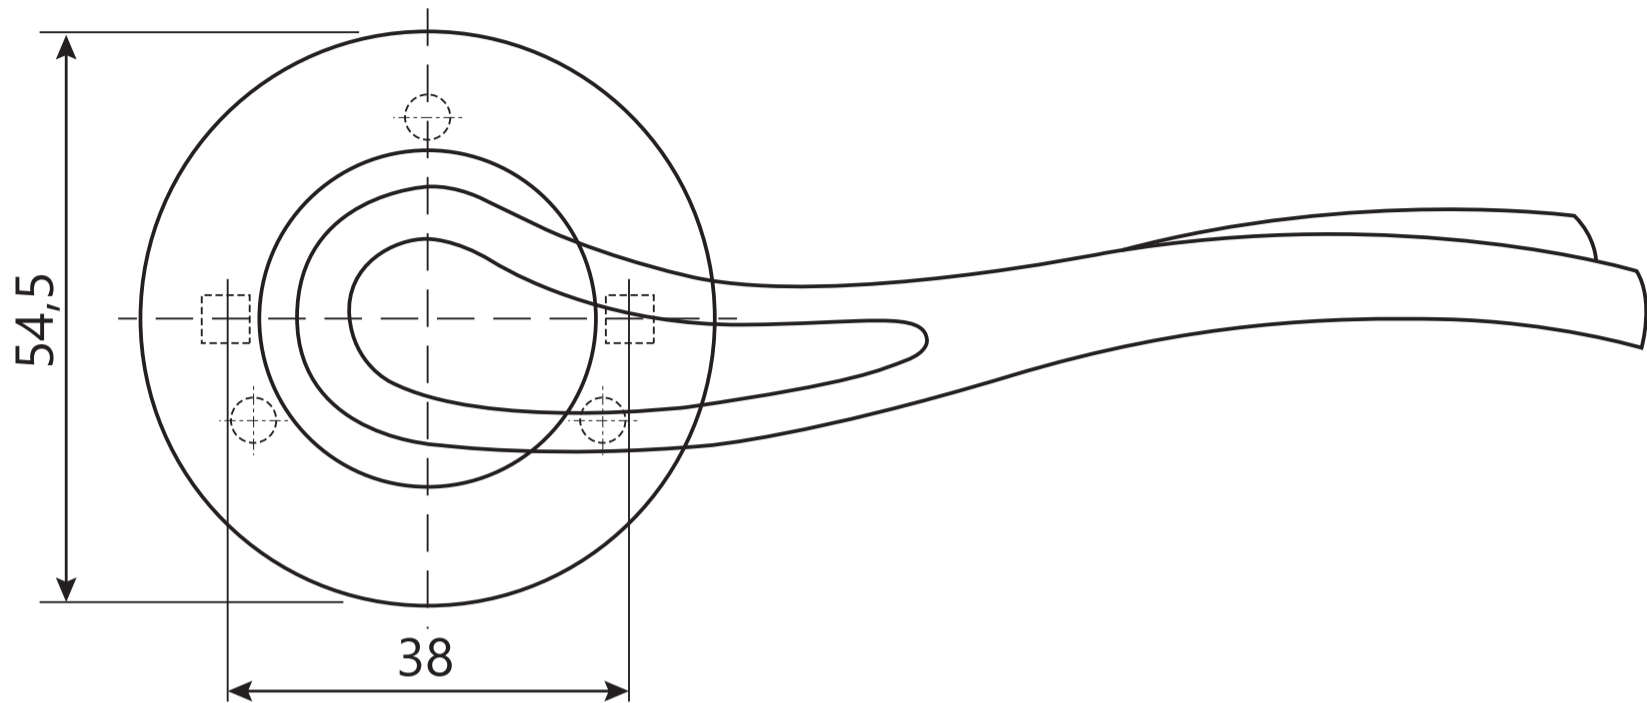

Ручки дверные Н-14064 CODE DECO

Разрезной квадрат 8x8