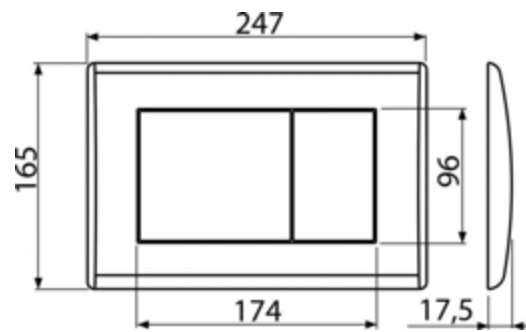

M270

Кнопка управления для скрытых систем инсталляции, белый

**Область применения**

Для скрытых систем инсталляции и бачков для замуровывания в стену

Свойства

- Двойной срыв, механический принцип действия
- Совместимость со всеми скрытыми системами инсталляции Alcaplast
- Материал: пластик
- Поверхностная отделка: белый

Содержание комплекта

- Шаблон для установки кнопок управления
- Винт промывочного механизма 2 шт.
- Кнопка
- Монтажная рама для установки кнопки
- Резьбовое крепление монтажной рамы кнопки 2 шт.

Код заказа, Логистическая информация

Код	EAN	Вес (шт упаковка паллета)	Размеры (шт упаковка)	Количество (упаковка паллета)
M270	8594045938234	0,3759 9,3975 283,1300 кг	250x40x175 595x245x395 MM	25 700 шт

Гарантии

2/2 лет

Таможенный код

39269097