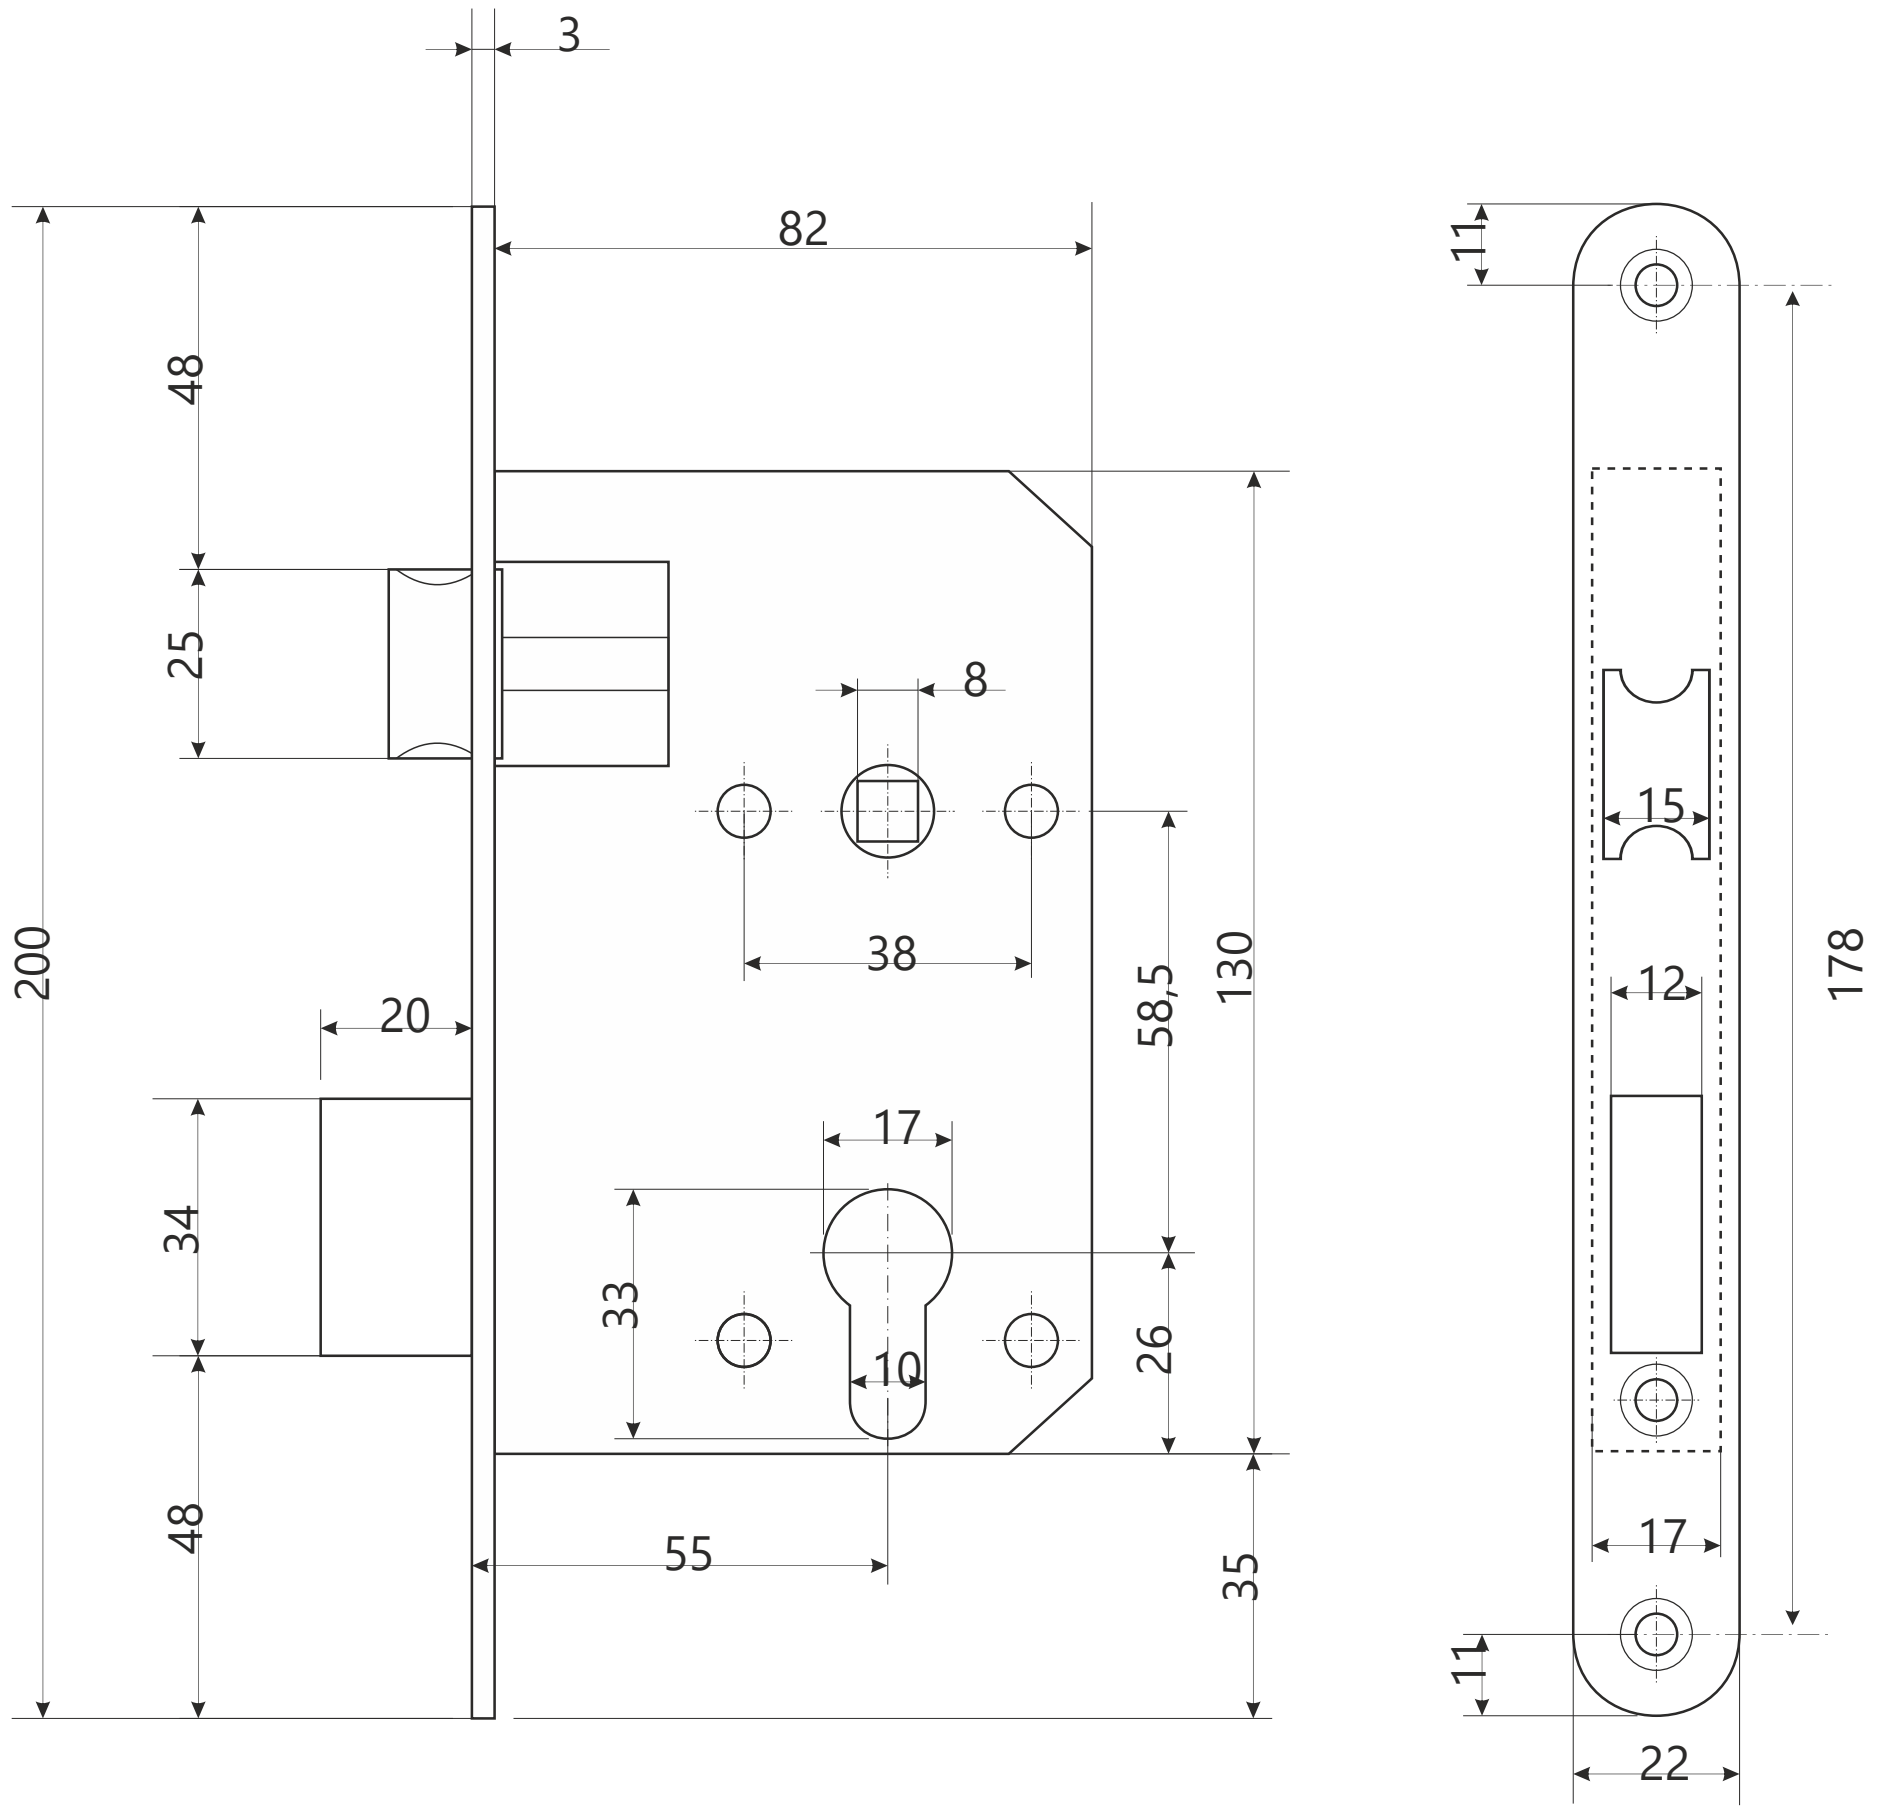

## Замок врезной Арекс 14-55/58.1423