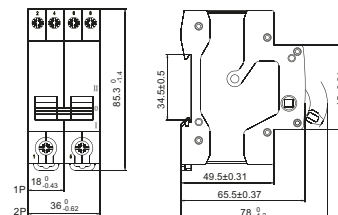

0ZTD.463.520(EU)

2016年06月版

设计
校对

标准化
审定

NZK1
NZK2

Change-over Switch
Ümberlüiti
Превключвател
Przełącznik
Wechselschalter
Переключатель
Disjoncteur de change-surcharge
Vaihtokytkin
Interruptor de comutação
Vender
Přepínač
Sezionatore commutatore
Interruptor de comutació
Перемикач
Υψηλo Deγιστήρις Αναητηρ
Μεταγωγικοί διακόπτες (φορτίου)
Comutator de comutare
Omkopplare
Wisselcontact Switch
Skiftekontakt
Swiçc tal-bidla
Change-over Switch
Pārslēdzis
Permetamas kirtklis

A

B

TH35-7.5 DIN rail

C

D

E

CRNT
CHINT ELECTRIC

Mounting Instructions
Paigaldusjuhised
инструкции за монтаж
Instrukcja montażu
Montageanleitung
Инструкция по монтажу
instructions de montage
asennus-ja käyttöohjeet
instruções de montagem
Monteringsveiledning
Montážní návod
Istruzioni di montaggio