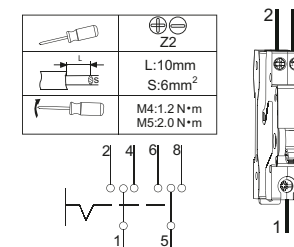

A

B

TH35-7.5 DIN rail

C

D

E

CRNT
CHINT ELECTRIC

Mounting Instructions
Paigaldusjuhised
инструкции за монтаж
Instrukcja montażu
Montageanleitung
Инструкция по монтажу
instructions de montage
asennus-ja käyttöohjeet
instruções de montagem
Monteringsveiledning
Montážní návod
Istruzioni di montaggio