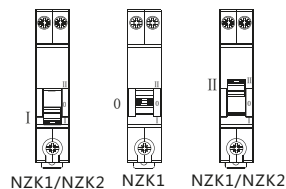

A

B

TH35-7.5 DIN rail

C

D

E

CRNT
CHINT ELECTRIC

Mounting Instructions
Paigaldusjuhised
инструкции за монтаж
Instrukcja montażu
Montageanleitung
Инструкция по монтажу
instructions de montage
asennus-ja käyttöohjeet
instruções de montagem
Monteringsveiledning
Montážní návod
Istruzioni di montaggio