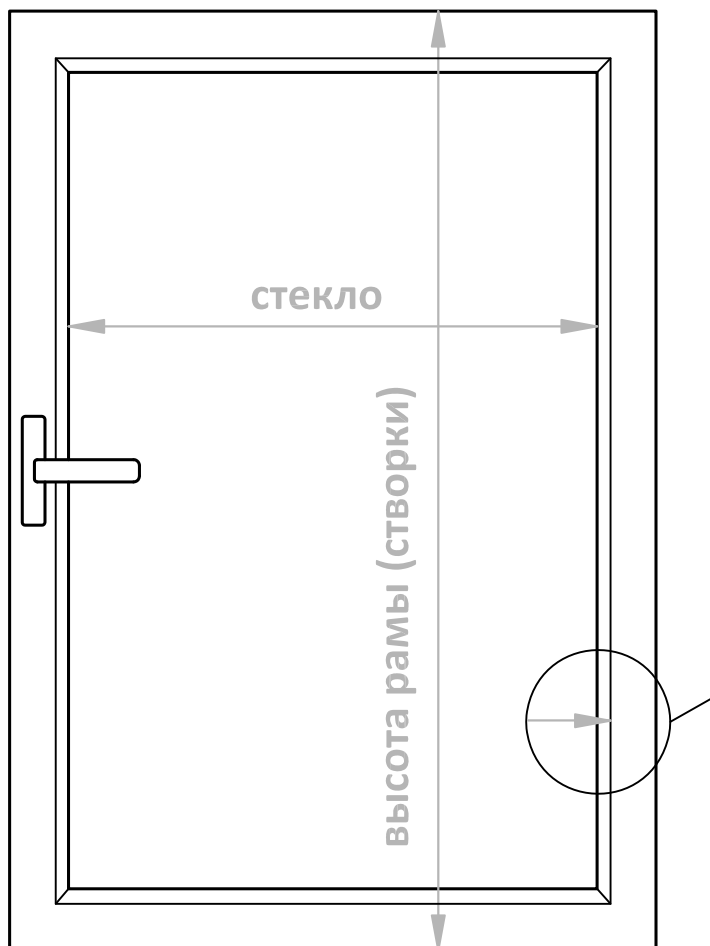

Инструкция по снятию размеров шторы плиссированной

Ширина шторы В, см (ткани)

В = стекло + 4 см

За размер **В** можно принять размер от внешней границы левого штапика до внешней границы правого штапика:

Высота шторы, см = высота рамы (створки)

Стандартная высота для окна - 160см, для двери - 215см.

Высота шторы регулируется самостоятельно, поднимая или опуская штору.

При снятии размеров обращать внимание на наличие ручек и других выступающих частей, достаточность места для расположения штор и т.д. Размеры верхнего и нижнего алюминиевого профиля приведены ниже: