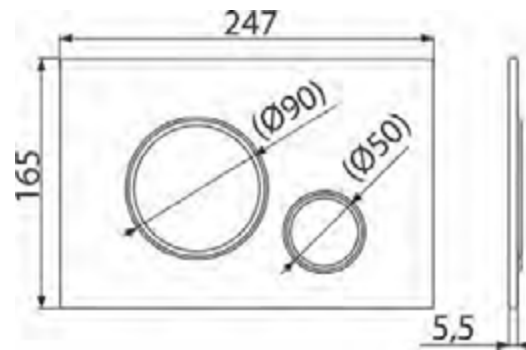

M772 THIN

Кнопка управления для скрытых систем инсталляции,
хром-мат/хром-глянец

Область применения

Для скрытых систем инсталляции и бачков для замуровывания в стену

Свойства

- Двойной смыв, механический принцип действия
- Совместимость со всеми скрытыми системами инсталляции Alcaplast
- Материал: пластик
- Поверхностная отделка: хром-мат
- Кнопка минимально выступает над плиткой благодаря толщине всего 5,5 мм

Содержание комплекта

- Шаблон для установки кнопок управления
- Винт промывочного механизма 2 шт.
- Кнопка
- Монтажная рама для установки кнопки
- Резьбовое крепление монтажной рамы кнопки 2 шт.

Код заказа, Логистическая информация

Код	EAN		Вес (шт упаковка паллета)	Размеры (шт упаковка)	Количество (упаковка паллета)
M772	8595580562632	Chrom-mat/chrom-lesk	0,3364 8,4100 255,4800 кг	250×170×36 595×395×245 MM	25 700 шт

Гарантии 2/2 лет
Таможенный код 39269097