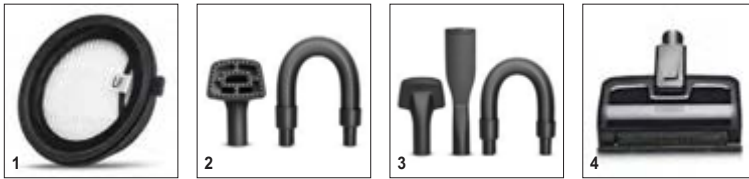

VC 4s Cordless Plus *EU 1.198-282.0

KÄRCHER

		№ для заказа	Количество				Цена	Описание	
Фильтр									
Фильтровальный комплект	1	2.863-312.0						Мельчайшие частицы, споры грибков, бактерии и аллергены (пыльца, выделения пылевых клещей и т. д.): все это надежно (на 99,5 %) задерживает наш высокоэффективный фильтр EPA 12, обеспечивающий выпуск чистого воздуха.	☐
Комплект принадлежностей									
Pet cleaning kit	2	2.863-288.0							☐
Car cleaning kit	3	2.863-289.0							☐
Power Brush	4	2.863-290.0							☐

☐ Доступные аксессуары.