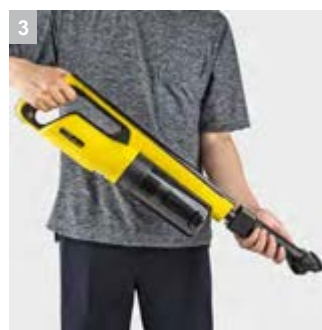

VC 4s Cordless Plus *EU

Удобный благодаря отсутствию кабеля, универсальный и способный работать до 1 ч от одного заряда: наш пылесос «2 в 1» VC 4s Cordless Plus впечатляет превосходными результатами уборки во всем доме.

1 Удобство выполнения работ

- Узкий корпус и оптимальное распределение массы для уборки без переутомления.
- Эргономичная конструкция выключателя и двойной рукоятки для удобной работы с пылесосом в обоих вариантах (ручным или вертикальным).

2 Превосходная сила всасывания

- С высокоскоростным бесщеточным двигателем и большой моторизованной насадкой для пола.
- Мультициклонная система с фильтром HEPA 12 для обеспечения стабильной силы всасывания.