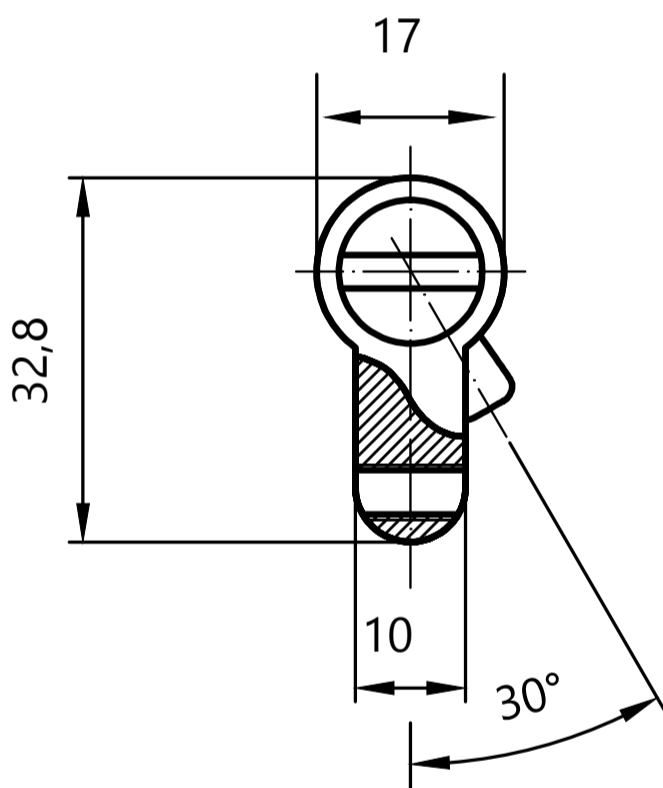

## Цилиндровый механизм Апекс SM

Номенклатура	Размеры (АхВ)	Номенклатура	Размеры (АхВ)
SM-60	30x30	SM-95(35/60)	35x60
SM-70	35x35	SM-100	50x50
SM-70(30/40)	30x40	SM-100(35/65)	35x65
SM-75(35/40)	35x40	SM-100(40/60)	40x60
SM-80	40x40	SM-100(45/55)	45x55
SM-80(35/45)	35x45	SM-105(40/65)	40x65
SM-85(35/50)	35x50	SM-110	55x55
SM-90	45x45	SM-110(45/65)	45x65
SM-90(35/55)	35x55	SM-120	60x60
SM-90(40/50)	40x50		