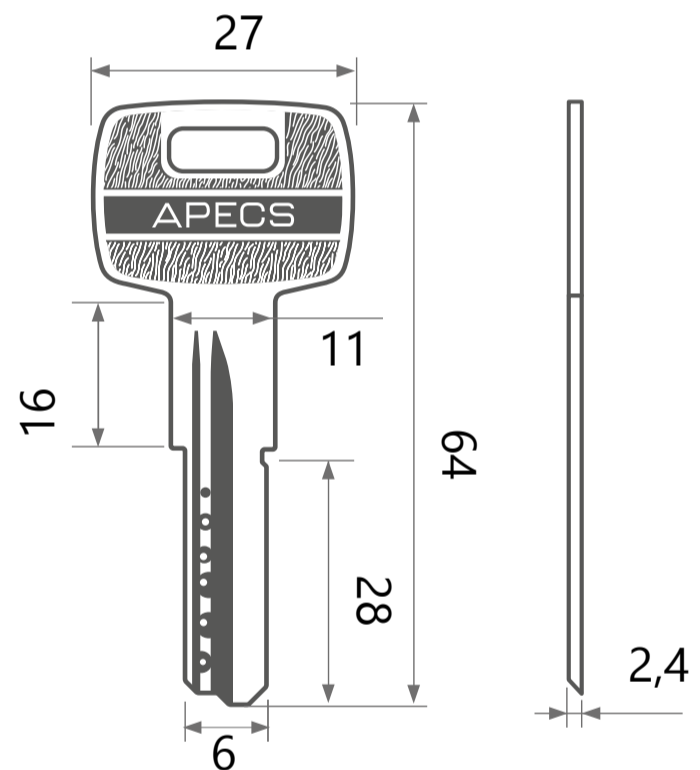

## Цилиндровый механизм Апекс SM

Номенклатура	Размеры (АхВ)	Номенклатура	Размеры (АхВ)
SM-60	30x30	SM-95(35/60)	35x60
SM-70	35x35	SM-100	50x50
SM-70(30/40)	30x40	SM-100(35/65)	35x65
SM-75(35/40)	35x40	SM-100(40/60)	40x60
SM-80	40x40	SM-100(45/55)	45x55
SM-80(35/45)	35x45	SM-105(40/65)	40x65
SM-85(35/50)	35x50	SM-110	55x55
SM-90	45x45	SM-110(45/65)	45x65
SM-90(35/55)	35x55	SM-120	60x60
SM-90(40/50)	40x50		