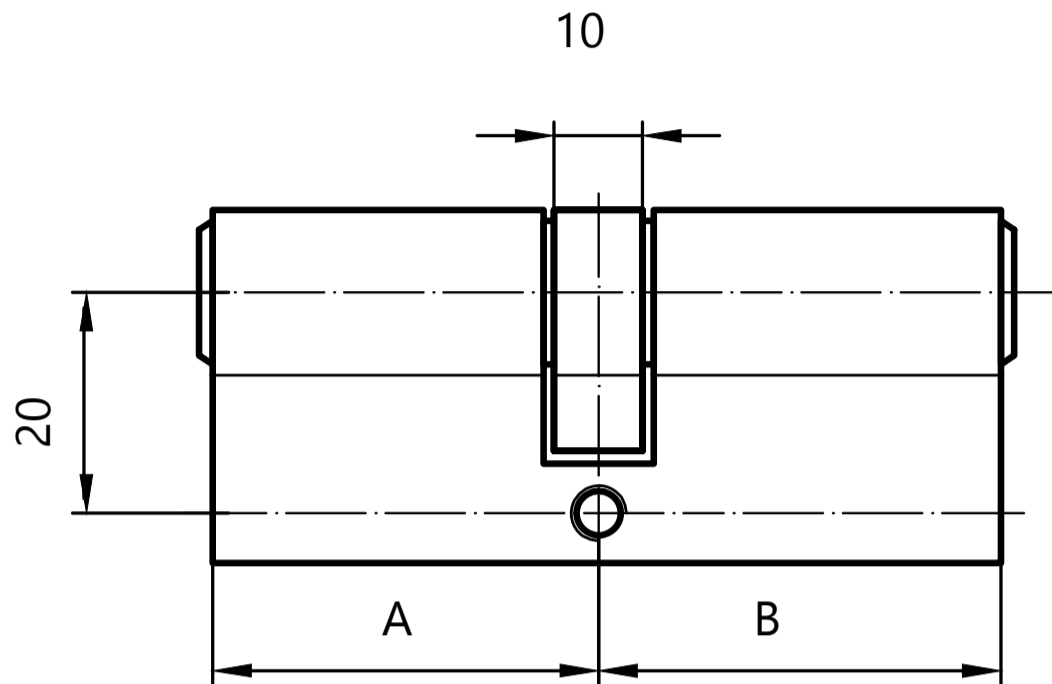

## Цилиндровый механизм Апекс SM

Номенклатура	Размеры (АхВ)	Номенклатура	Размеры (АхВ)
SM-60	30x30	SM-95(35/60)	35x60
SM-70	35x35	SM-100	50x50
SM-70(30/40)	30x40	SM-100(35/65)	35x65
SM-75(35/40)	35x40	SM-100(40/60)	40x60
SM-80	40x40	SM-100(45/55)	45x55
SM-80(35/45)	35x45	SM-105(40/65)	40x65
SM-85(35/50)	35x50	SM-110	55x55
SM-90	45x45	SM-110(45/65)	45x65
SM-90(35/55)	35x55	SM-120	60x60
SM-90(40/50)	40x50		