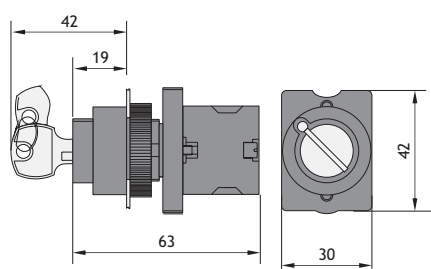

★ Кнопки сдвоенные с самовозвратом (с подсветкой)

NP2-EW8 □□	Тип	Цвет	↙	↘	Артикул
	NP2-EW8465 230В LED	● + ●	1	1	574745

★ Переключатели (2 положения)

NP2-ED (J, G) □□	Тип Артикул	Позиционирование	↙	↘	
	NP2-ED21 574821		1	—	
	NP2-ED25 573781		1	1	
	NP2-ED41 573801		1	—	
	NP2-EJ21 574823		1	—	
	NP2-EJ25 574824		1	1	
	NP2-EJ41 574826			1	—
	NP2-EG21 574829		1	—	
	NP2-EG41 573841			1	—

★ Переключатели (3 положения)

NP2-ED (J, G) □□	Тип Артикул	Позиционирование	↙	↘	
	NP2-ED33 574822		2	—	
	NP2-ED53 573775			2	—
	NP2-EJ33 574825		2	—	
	NP2-EJ53 574828			2	—
	NP2-EG33 574830		2	—	
	NP2-EG53 573842			2	—