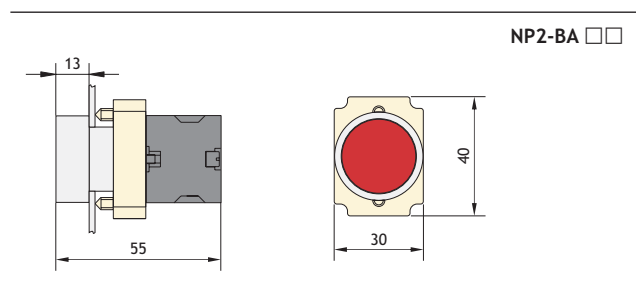

Кнопки и переключатели в сборе

★ Кнопки с самовозвратом

Размеры, мм

NP2-BA □□ плоская	Тип	Цвет	Контакты		Артикул
			↙	↘	
	NP2-BA21	●	1	—	573787
	NP2-BA31	●	1	—	574842
	NP2-BA42	●	—	1	574843
	NP2-BA51	●	1	—	574844
	NP2-BA61	●	1	—	574845
	NP2-BA25	●	1	1	574841
	NP2-BA35	●	1	1	573763
	NP2-BA45	●	1	1	573764