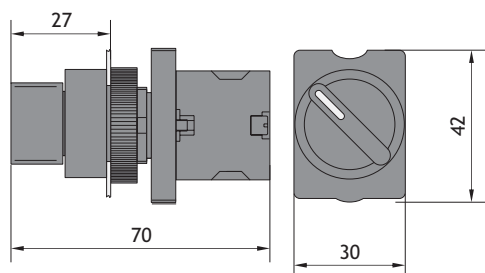

NP2-EG □□

Размеры, мм

NP2-ED □□