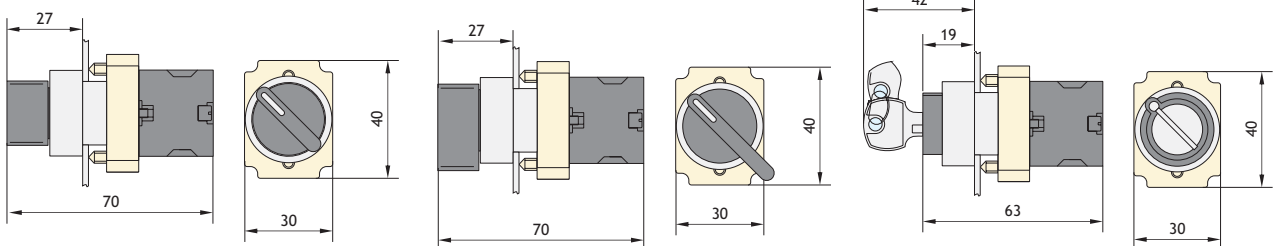

Размеры, мм

NP2-BD □□

NP2-BJ □□

NP2-BG □□

Головки миталлические

★ Головки плоские

| NP2-BA □ | Тип     | Цвет | Артикул |
|----------|---------|------|---------|
|          | NP2-BA1 | ○    | 573474  |
|          | NP2-BA2 | ●    | 573476  |
|          | NP2-BA3 | ●    | 573478  |
|          | NP2-BA4 | ●    | 573480  |
|          | NP2-BA5 | ●    | 573482  |
|          | NP2-BA6 | ●    | 573484  |