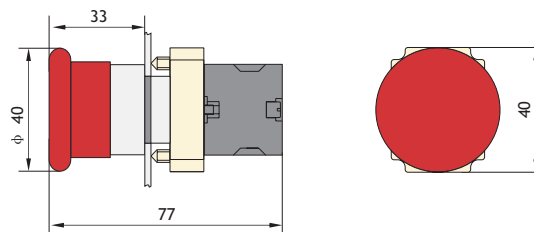

★ $\phi 40$ Кнопки "грибок"

NP2-BC □□	Тип	Цвет	↖	↗	Артикул
	NP2-BC22	●	—	1	573809
	NP2-BC32	●	—	1	573798
	NP2-BC42	●	—	1	574846
	NP2-BC52	●	—	1	573838

Размеры, мм

NP2-BC □□