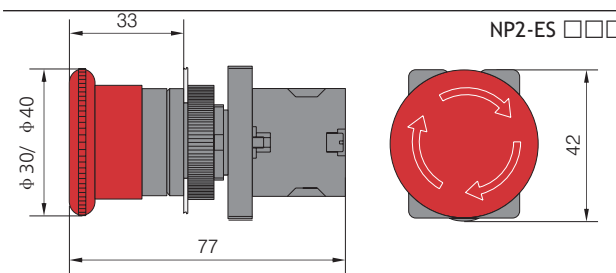

★ Кнопки "грибок" с фиксацией

NP2-ES □□	Тип	Цвет	↙	↘	Артикул
	NP2-ES442 ($\phi 30$)	●	—	1	574831
	NP2-ES542 ($\phi 40$)	●	—	1	574833