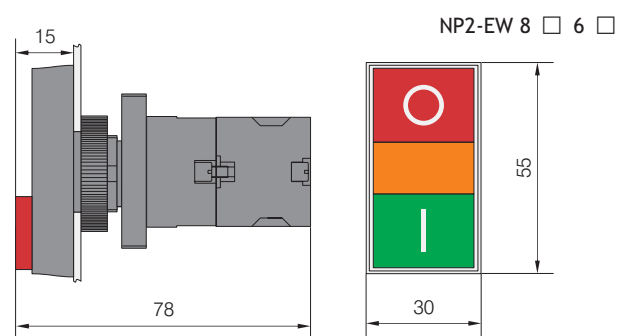

Размеры, мм

★ Переключатели (2 положения)

| NP2-ED (J, G) □□ | Тип Артикул     | Позиционирование | ↙ | ↘ |
|------------------|-----------------|------------------|---|---|
|                  | NP2-ED21 574821 |                  | 1 | — |
|                  | NP2-ED25 573781 |                  | 1 | 1 |
|                  | NP2-ED41 573801 |                  | 1 | — |
|                  | NP2-EJ21 574823 |                  | 1 | — |
|                  | NP2-EJ25 574824 |                  | 1 | 1 |
|                  | NP2-EJ41 574826 |                  |   | 1 |
|                  | NP2-EG21 574829 |                  | 1 | — |
|                  | NP2-EG41 573841 |                  |   | 1 |