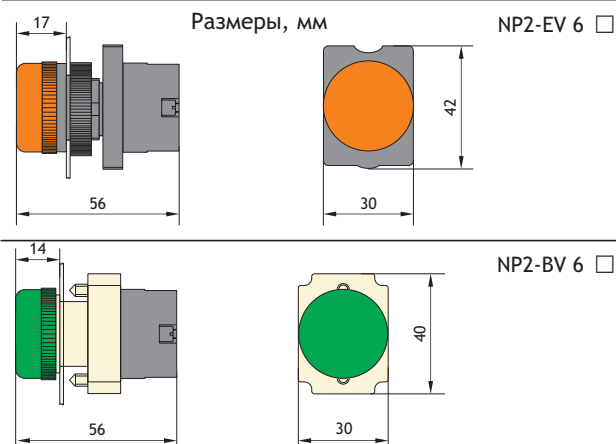

BA9s	Тип	Цвет	Артикул
	BA9s AC/DC 36B LED	●	576991
	BA9s AC/DC 36B LED	●	576992
	BA9s AC/DC 48B LED	○	576977
	BA9s AC/DC 48B LED	●	576994
	BA9s AC/DC 48B LED	●	576978
	BA9s AC/DC 48B LED	●	576979
	BA9s AC/DC 48B LED	●	576980
	BA9s AC/DC 110B LED	○	576950
	BA9s AC/DC 110B LED	●	576954
	BA9s AC/DC 110B LED	●	576951
	BA9s AC/DC 110B LED	●	576952
	BA9s AC/DC 110B LED	●	576953
	BA9s AC/DC 220B LED	○	576961
	BA9s AC/DC 220B LED	●	576965
	BA9s AC/DC 220B LED	●	576962
	BA9s AC/DC 220B LED	●	576963
	BA9s AC/DC 220B LED	●	576964

★ Блоки контактные

NP2-BE □□□	Тип Артикул	Примечание
	NP2-BE101 576728	НО
	NP2-BE102 576726	НЗ

★ Шильдик

NP2-BZ	Тип Артикул	Характеристики
	NP2-BZ31 576794	30мм(Н)X45мм(L)

Световые индикаторы

NP2-EV □□	Тип	Цвет	Артикул
	NP2-EV61 230B LED	○	574723
	NP2-EV63 230B LED	●	574724
	NP2-EV64 230B LED	●	574725
	NP2-EV65 230B LED	●	574726
	NP2-EV66 230B LED	●	574727

NP2-BV □□	Тип	Цвет	Артикул
	NP2-BV61 230B LED	○	574748
	NP2-BV63 230B LED	●	574688
	NP2-BV64 230B LED	●	574687
	NP2-BV65 230B LED	●	574689
	NP2-BV66 230B LED	●	574749

★ Шильдик аварийной остановки

NP2-BY	Тип Артикул	Характеристики
	NP2-BY9101 576789	φ 60 (без надписи)
	NP2-BY9330 576785	φ 60 (с надписью)
	NP2-BY8101 576793	φ 90 (без надписи)
	NP2-BY8330 576787	φ 90 (с надписью)

Индикаторы (экономичный тип)			
NP2-EV16 □□	Тип	Цвет	Артикул
	NP2-EV161 230B LED	○	574730
	NP2-EV163 230B LED	●	574731
	NP2-EV164 230B LED	●	574732
	NP2-EV165 230B LED	●	574733
	NP2-EV166 230B LED	●	574734