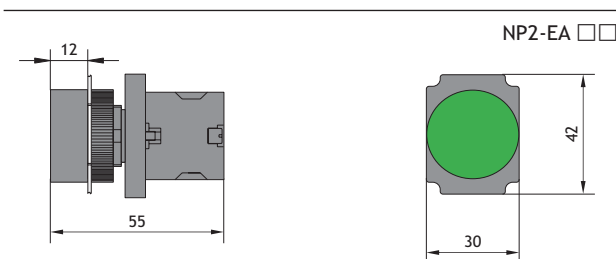

7. NP2 Кнопки и переключатели $\phi 22$ мм с пластиковой головкой

в виде комплектующих

в сборе

Комбинация контактных блоков с крепежного адаптера

Головка

Кнопка

Кнопки и переключатели в сборе

★ Кнопки с самовозвратом

NP2-EA □□ плоская	Тип	Цвет	↙	↘	Артикул
	NP2-EA21	●	1	—	574814
	NP2-EA31	●	1	—	574816
	NP2-EA42	●	—	1	574817
	NP2-EA51	●	1	—	574818
	NP2-EA61	●	1	—	574819
	NP2-EA25	●	1	1	574815
	NP2-EA35	●	1	1	573779
	NP2-EA45	●	1	1	573780

Размеры, мм