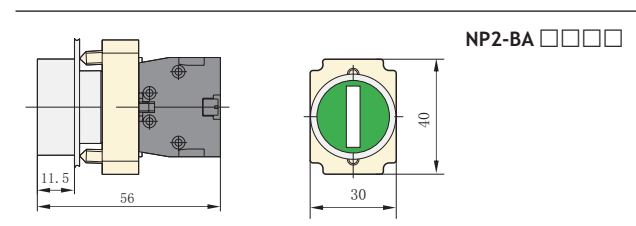

NP2-BA □□□□ с маркировкой	Тип	Цвет	Контакты		Артикул
			↙	↘	
	NP2-BA3311	⏏	1	—	575478
	NP2-BA2365	⏏	1	1	575479
	NP2-BA4322	⏏	—	1	575480
	NP2-BA2351	⏏	1	—	575481
	NP2-BA1345	⏏	1	1	575482