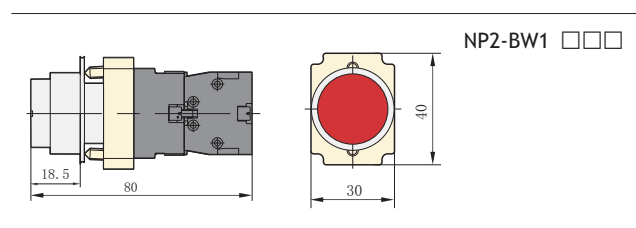

NP2-BW1 □□ с подсветкой (выступающая)	Тип	Цвет	Контакты		Артикул
			↙	↘	
	NP2-BW1161 230В LED	○	1	—	575489
	NP2-BW1361 230В LED	●	1	—	575490
	NP2-BW1462 230В LED	●	—	1	575491
	NP2-BW1561 230В LED	●	1	—	575492
	NP2-BW1661 230В LED	●	1	—	575493