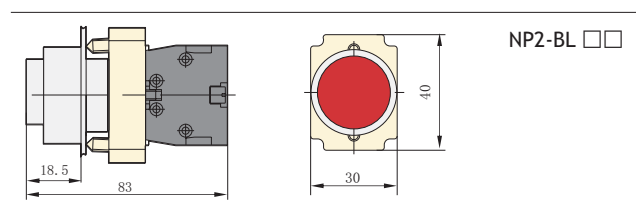

NP2-BL □□ выступающая	Тип	Цвет	Контакты		Артикул
			↙	↘	
	NP2-BL42	●	—	1	575483
	NP2-BL31	●	1	—	575484
	NP2-BL55	●	1	1	575485
	NP2-BL65	●	1	1	575486
	NP2-BL15	○	1	1	575487
	NP2-BL21	●	1	—	575488