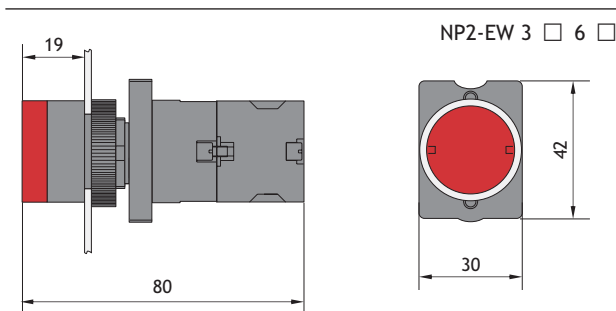

NP2-EW3 □□ с подсветкой (плоская)	Тип	Цвет	↙	↘	Артикул
	NP2-EW3165 230В LED	○	1	1	574735
	NP2-EW3365 230В LED	●	1	1	574736
	NP2-EW3465 230В LED	●	1	1	574737
	NP2-EW3565 230В LED	●	1	1	574738
	NP2-EW3665 230В LED	●	1	1	574739