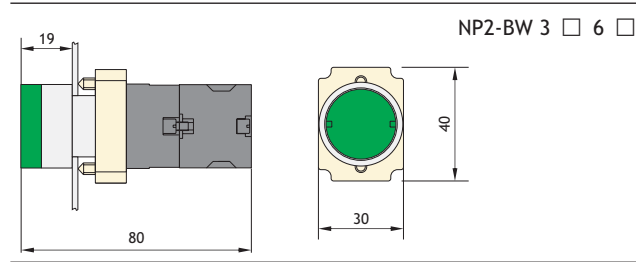

NP2-BW3 □□ с подсветкой (плоская)	Тип	Цвет	Контакты		Артикул
			↙	↘	
	NP2-BW3161 230В LED	○	1	—	574684
	NP2-BW3361 230В LED	●	1	—	573831
	NP2-BW3365 230В LED	●	1	1	574268
	NP2-BW3465 230В LED	●	1	1	574267
	NP2-BW3565 230В LED	●	1	1	574266
	NP2-BW3665 230В LED	●	1	1	574751