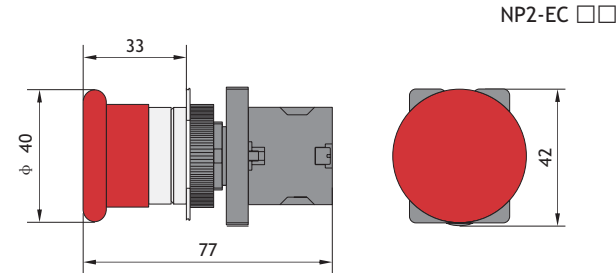

★ $\phi 40$ Кнопки "грибок" с самовозвратом

NP2-EC □□	Тип	Цвет	↙	↘	Артикул
	NP2-EC22	●	—	1	573844
	NP2-EC32	●	—	1	573839
	NP2-EC42	●	—	1	574820