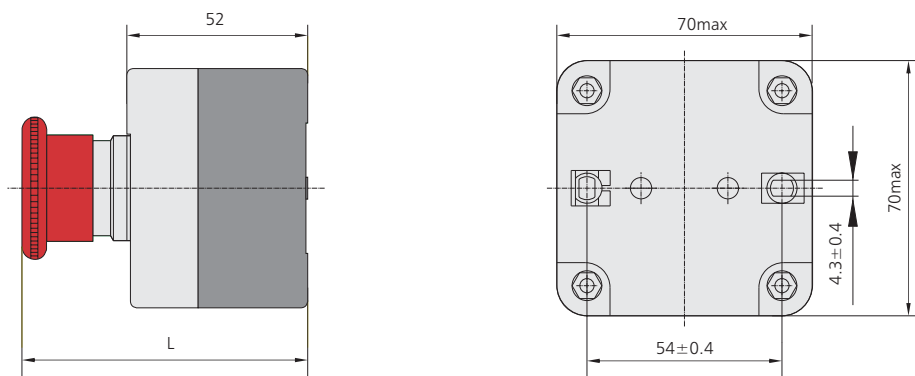

Размеры постов, мм

- ★ с плоской кнопкой: L=62мм
- ★ с переключателем: L=77мм
- ★ с грибовидной головкой: L=82мм