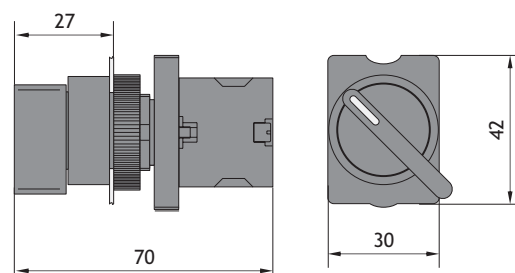

★ Кнопки сдвоенные с самовозвратом (с подсветкой)

NP2-EW8 □□	Тип	Цвет	↙	↘	Артикул
	NP2-EW8465 230В LED	● + ●	1	1	574745

★ Переключатели (2 положения)

NP2-ED (J, G) □□	Тип Артикул	Позиционирование	↙	↘	
	NP2-ED21 574821		1	—	
	NP2-ED25 573781		1	1	
	NP2-ED41 573801		1	—	
	NP2-EJ21 574823		1	—	
	NP2-EJ25 574824		1	1	
	NP2-EJ41 574826			1	—
	NP2-EG21 574829		1	—	
	NP2-EG41 573841			1	—

★ Переключатели (3 положения)

NP2-ED (J, G) □□	Тип Артикул	Позиционирование	↙	↘	
	NP2-ED33 574822		2	—	
	NP2-ED53 573775			2	—
	NP2-EJ33 574825		2	—	
	NP2-EJ53 574828			2	—
	NP2-EG33 574830		2	—	
	NP2-EG53 573842			2	—

NP2-EJ □□