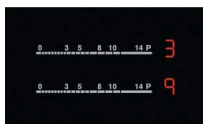

Product Benefits & Features

Интуитивный контроль – просто коснитесь или проведите пальцем

Элементы управления DirectAccess этой варочной панели обеспечивают легкий доступ к выбору параметров приготовления – просто прикоснитесь пальцем и сдвиньте его к нужной отметке.