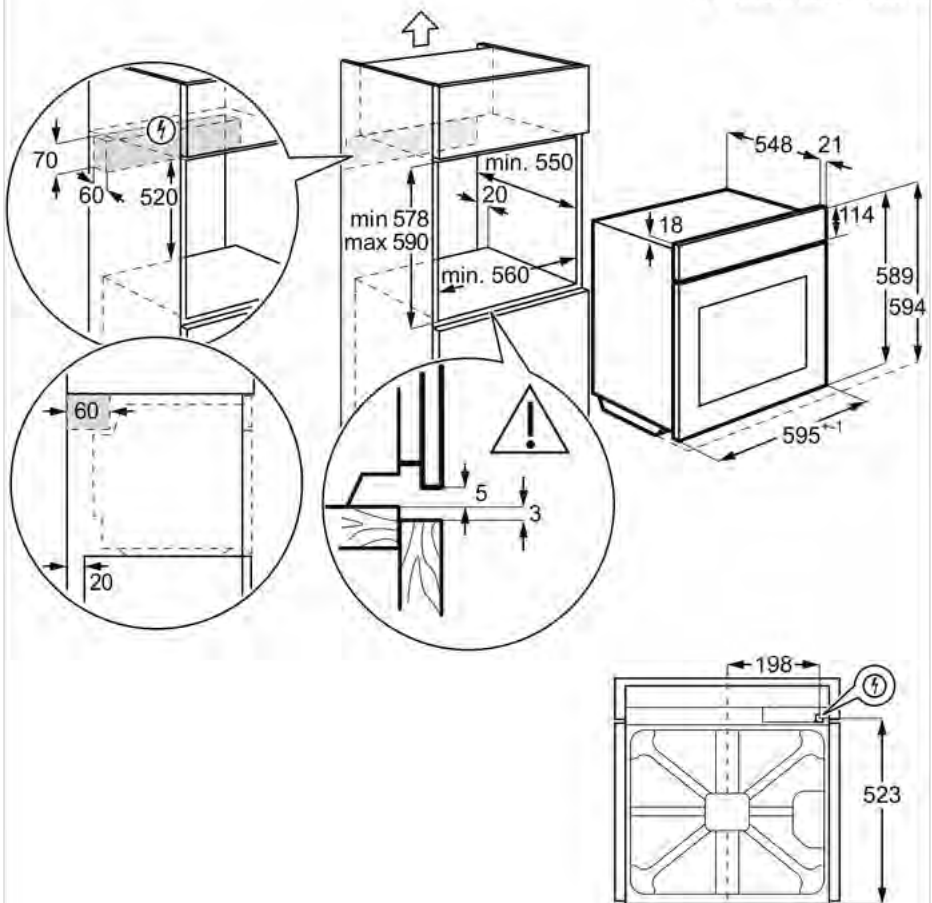

OEF5H50V BI Oven

PSGBOV180DE00013