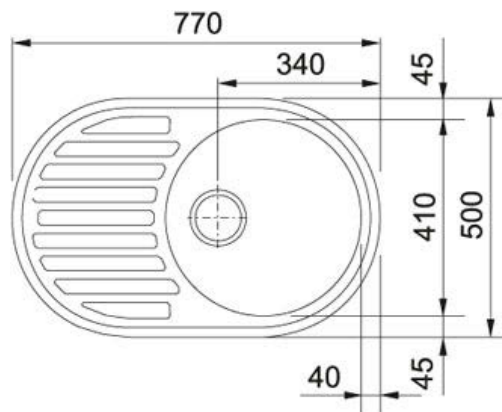

Ronda ROG 611 Fragranite Белый | 114.0157.903

МОДЕЛЬНЫЙ РЯД : Мойки | СЕРИЯ : Ronda | МОДЕЛЬ : ROG 611 | ВИД ПОКРЫТИЯ : Fragranite Белый | ТИП МОНТАЖА : Врезная

TECHNICAL DATA

Ширина шкафа	450,00 mm
Диаметр выпуска	3 1/2"
Отверстие под смеситель	2
Длина	770,00 mm
Ширина	500,00 mm
Длина чаши	400,00 mm
Глубина чаши	210,00 mm
Шаблон выреза	Да
Расположение чаши	Оборачиваемая
Цена	14 860,00 Р

ОСОБЕННОСТИ

-  Ширина 45 см
-  Активная антибактериальная защита

МОДЕЛЬНЫЙ РЯД : Мойки | СЕРИЯ : Ronda | МОДЕЛЬ : ROG 611 | ВИД ПОКРЫТИЯ : Fraganite Белый | ТИП МОНТАЖА : Врезная

ПОДХОДЯЩИЕ ТОВАРЫ

114.0157.901