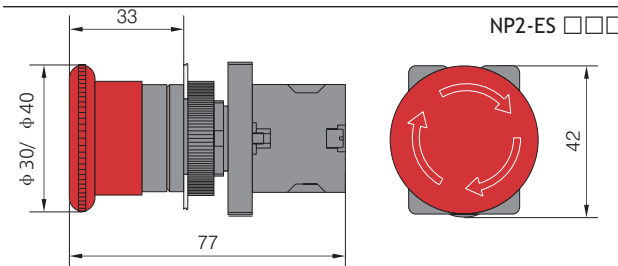

★ Кнопки "грибок" с фиксацией

NP2-ES ☐ ☐	Тип	Цвет	$\downarrow$	$\uparrow$	Артикул
	NP2-ES442 ($\phi 30$)	●	—	1	574831
	NP2-ES542 ($\phi 40$)	●	—	1	574833