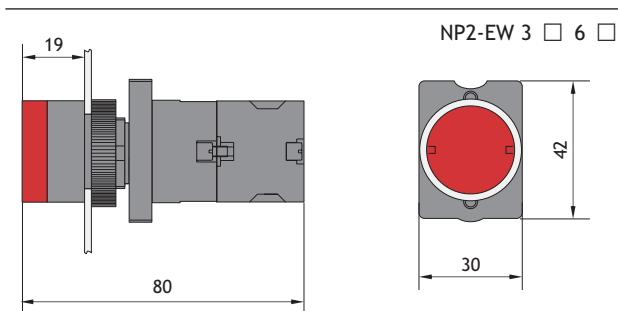

NP2-EW3 ☐ ☐ с подсветкой (плоская)	Тип	Цвет	$\downarrow$	$\uparrow$	Артикул
	NP2-EW3165 230В LED	○	1	1	574735
	NP2-EW3365 230В LED	●	1	1	574736
	NP2-EW3465 230В LED	●	1	1	574737
	NP2-EW3565 230В LED	●	1	1	574738
	NP2-EW3665 230В LED	●	1	1	574739