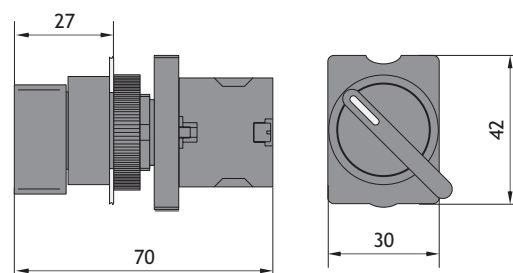

★ Кнопки сдвоенные с самовозвратом (с подсветкой)

NP2-EW8 □□	Тип	Цвет	↙	↘	Артикул
	NP2-EW8465 230В LED	● + ●	1	1	574745

★ Переключатели (2 положения)

NP2-ED (J, G) □□	Тип Артикул	Позиционирование	↙	↘	
	NP2-ED21 574821		1	—	
	NP2-ED25 573781		1	1	
	NP2-ED41 573801		1	—	
	NP2-EJ21 574823			1	—
	NP2-EJ25 574824			1	1
	NP2-EJ41 574826			1	—
	NP2-EG21 574829		1	—	
	NP2-EG41 573841			1	—

★ Переключатели (3 положения)

NP2-ED (J, G) □□	Тип Артикул	Позиционирование	↙	↘	
	NP2-ED33 574822		2	—	
	NP2-ED53 573775			2	—
	NP2-EJ33 574825		2	—	
	NP2-EJ53 574828			2	—
	NP2-EG33 574830		2	—	
	NP2-EG53 573842			2	—

NP2-EJ □□