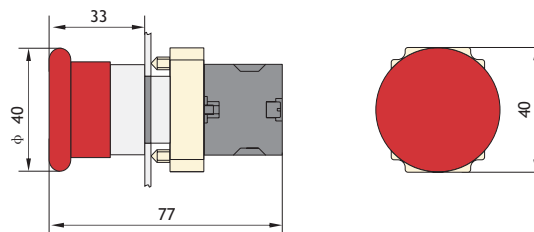

★ ϕ 40 Кнопки "грибок"

NP2-BC □□	Тип	Цвет	↖	↗	Артикул
	NP2-BC22	●	—	1	573809
	NP2-BC32	●	—	1	573798
	NP2-BC42	●	—	1	574846
	NP2-BC52	●	—	1	573838

Размеры, мм

NP2-BC □□

NP2-BW4 □□ с подсветкой	Тип	Цвет	↖	↗	Артикул
	NP2-BW4462 230В LED	●	—	1	575495