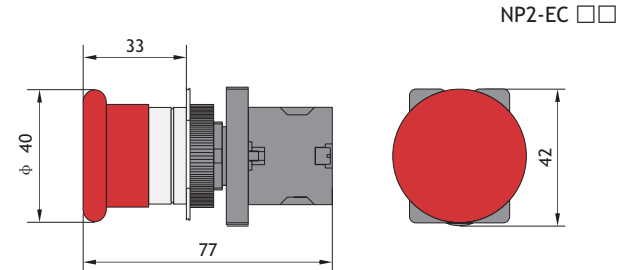

★ $\phi 40$ Кнопки "грибок" с самовозвратом

NP2-EC ☐ ☐	Тип	Цвет	$\downarrow$	$\uparrow$	Артикул
	NP2-EC22	●	—	1	573844
	NP2-EC32	●	—	1	573839
	NP2-EC42	●	—	1	574820