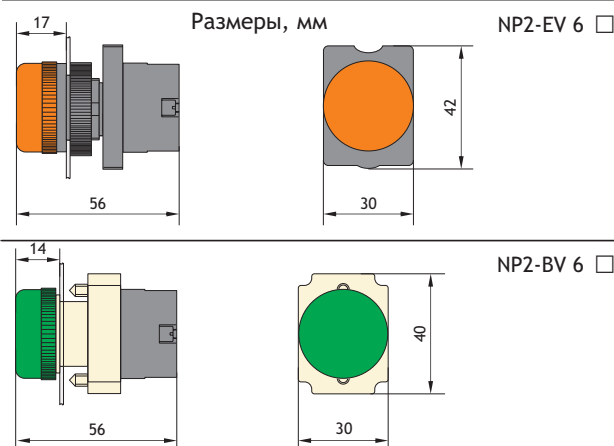

BA9s	Тип	Цвет	Артикул
	BA9s AC/DC 36B LED	●	576991
	BA9s AC/DC 36B LED	●	576992
	BA9s AC/DC 48B LED	○	576977
	BA9s AC/DC 48B LED	●	576994
	BA9s AC/DC 48B LED	●	576978
	BA9s AC/DC 48B LED	●	576979
	BA9s AC/DC 48B LED	●	576980
	BA9s AC/DC 110B LED	○	576950
	BA9s AC/DC 110B LED	●	576954
	BA9s AC/DC 110B LED	●	576951
	BA9s AC/DC 110B LED	●	576952
	BA9s AC/DC 110B LED	●	576953
	BA9s AC/DC 220B LED	○	576961
	BA9s AC/DC 220B LED	●	576965
	BA9s AC/DC 220B LED	●	576962
	BA9s AC/DC 220B LED	●	576963
	BA9s AC/DC 220B LED	●	576964

★ Блоки контактные

NP2-BE □□□	Тип Артикул	Примечание
	NP2-BE101 576728	НО
	NP2-BE102 576726	НЗ

★ Шильдик

NP2-BZ	Тип Артикул	Характеристики
	NP2-BZ31 576794	30мм(Н)X45мм(L)

Световые индикаторы

NP2-EV □□	Тип	Цвет	Артикул
	NP2-EV61 230B LED	○	574723
	NP2-EV63 230B LED	●	574724
	NP2-EV64 230B LED	●	574725
	NP2-EV65 230B LED	●	574726
	NP2-EV66 230B LED	●	574727
NP2-BV □□	Тип	Цвет	Артикул
	NP2-BV61 230B LED	○	574748
	NP2-BV63 230B LED	●	574688
	NP2-BV64 230B LED	●	574687
	NP2-BV65 230B LED	●	574689
	NP2-BV66 230B LED	●	574749

★ Шильдик аварийной остановки

NP2-BY	Тип Артикул	Характеристики
	NP2-BY9101 576789	φ 60 (без надписи)
	NP2-BY9330 576785	φ 60 (с надписью)
	NP2-BY8101 576793	φ 90 (без надписи)
	NP2-BY8330 576787	φ 90 (с надписью)

Индикаторы (экономичный тип)

NP2-EV16 □□	Тип	Цвет	Артикул
	NP2-EV161 230B LED	○	574730
	NP2-EV163 230B LED	●	574731
	NP2-EV164 230B LED	●	574732
	NP2-EV165 230B LED	●	574733
	NP2-EV166 230B LED	●	574734