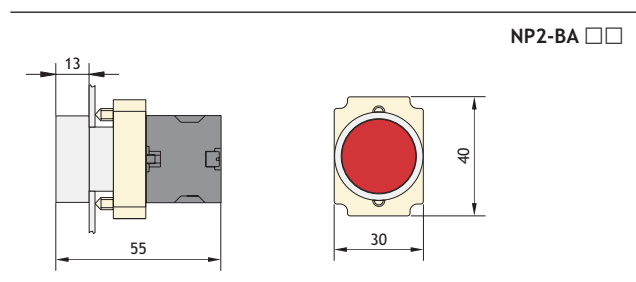

6. NP2 Кнопки и переключатели $\phi 22$ мм с металлической головкой

в виде комплектующих

в сборе

Комбинация контактных блоков с крепежного адаптера

Головка

Кнопка

Кнопки и переключатели в сборе

★ Кнопки с самовозвратом

Размеры, мм

NP2-BA □□ плоская	Тип	Цвет	Состояние		Артикул
			↘	↙	
	NP2-BA21	●	1	—	573787
	NP2-BA31	●	1	—	574842
	NP2-BA42	●	—	1	574843
	NP2-BA51	●	1	—	574844
	NP2-BA61	●	1	—	574845
	NP2-BA25	●	1	1	574841
	NP2-BA35	●	1	1	573763
	NP2-BA45	●	1	1	573764