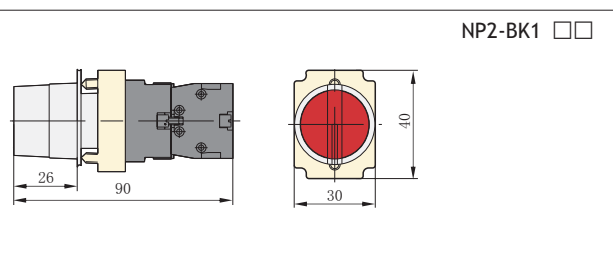

★ Переключатели (2 положения)

NP2-BD (J, G) □□	Тип Артикул	Позиционирование	↙	↘
	NP2-BD21 574847		1	—
	NP2-BD41 574850		1	—
	NP2-BJ21 574856		1	—
	NP2-BJ25 574857		1	1
	NP2-BJ41 573827		1	—
	NP2-BJ45 573836		1	1
	NP2-BG21 574853		1	—
	NP2-BG25 574854		1	1
	NP2-BG41 573767		1	—

★ Переключатели (3 положения)

NP2-BD (J, G) □□	Тип Артикул	Позиционирование	↙	↘
	NP2-BD33 574849		2	—
	NP2-BD53 574852		2	—
	NP2-BJ33 574858		2	—
	NP2-BJ53 573770		2	—
	NP2-BG33 574855		2	—
	NP2-BG53 573769		2	—

NP2-BK1 □□ с подсветкой	Тип Артикул	Цвет	↙	↘	Позиционирование
	NP2-BK12461 230V LED 574697	●	1	—	
	NP2-BK13465 230V LED 575500	●	1	1