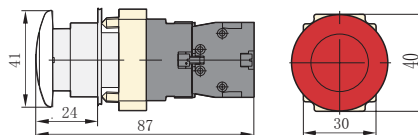

NP2-BW4 □□ с подсветкой	Тип	Цвет	↖	↗	Артикул
	NP2-BW4462 230В LED	●	—	1	575495

NP2-BW4 □□□