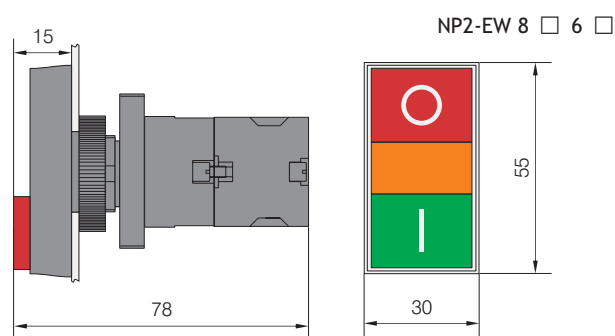

NP2-EW8 □□	Тип	Цвет	↙	↘	Артикул
	NP2-EW8465 230В LED	● + ●	1	1	574745

Размеры, мм

★ Переключатели (2 положения)

NP2-ED (J, G) □□	Тип Артикул	Позиционирование	↙	↘
	NP2-ED21 574821		1	—
	NP2-ED25 573781		1	1
	NP2-ED41 573801		1	—
	NP2-EJ21 574823			1
	NP2-EJ25 574824			1
	NP2-EJ41 574826			1
	NP2-EG21 574829		1	—
	NP2-EG41 573841			1