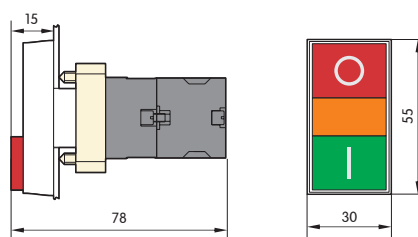

NP2-BW 8 □ 6 □

★ Переключатели (2 положения)

NP2-BD (J, G) □□	Тип Артикул	Позиционирование	↙	↘
	NP2-BD21 574847		1	—
	NP2-BD41 574850		1	—
	NP2-BJ21 574856		1	—
	NP2-BJ25 574857		1	1
	NP2-BJ41 573827		1	—
	NP2-BJ45 573836		1	1
	NP2-BG21 574853		1	—
	NP2-BG25 574854		1	1
	NP2-BG41 573767		1	—