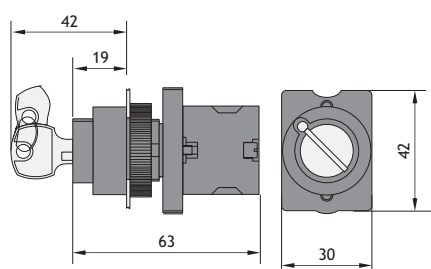

★ Кнопки сдвоенные с самовозвратом (с подсветкой)

NP2-EW8 □□	Тип	Цвет	↙	↘	Артикул
	NP2-EW8465 230В LED	● + ●	1	1	574745

★ Переключатели (2 положения)

NP2-ED (J, G) □□	Тип Артикул	Позиционирование	↙	↘	
	NP2-ED21 574821		1	—	
	NP2-ED25 573781		1	1	
	NP2-ED41 573801		1	—	
	NP2-EJ21 574823			1	—
	NP2-EJ25 574824			1	1
	NP2-EJ41 574826			1	—
	NP2-EG21 574829		1	—	
	NP2-EG41 573841			1	—

★ Переключатели (3 положения)

NP2-ED (J, G) □□	Тип Артикул	Позиционирование	↙	↘	
	NP2-ED33 574822		2	—	
	NP2-ED53 573775			2	—
	NP2-EJ33 574825		2	—	
	NP2-EJ53 574828			2	—
	NP2-EG33 574830		2	—	
	NP2-EG53 573842			2	—