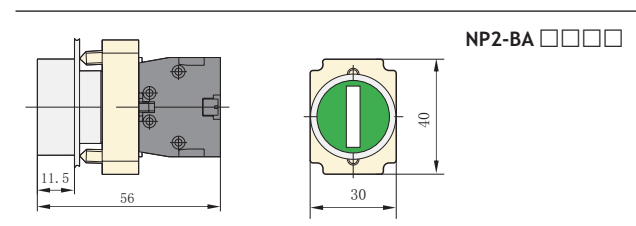

NP2-BA □□□□ с маркировкой	Тип	Цвет	Состояние		Артикул
			↘	↙	
	NP2-BA3311	⏻	1	—	575478
	NP2-BA2365	⏻	1	1	575479
	NP2-BA4322	⏻	—	1	575480
	NP2-BA2351	⏻	1	—	575481
	NP2-BA1345	⏻	1	1	575482