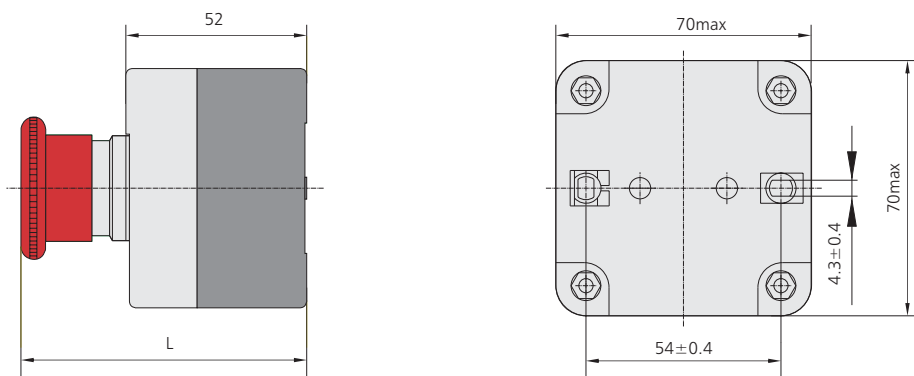

Размеры постов, мм