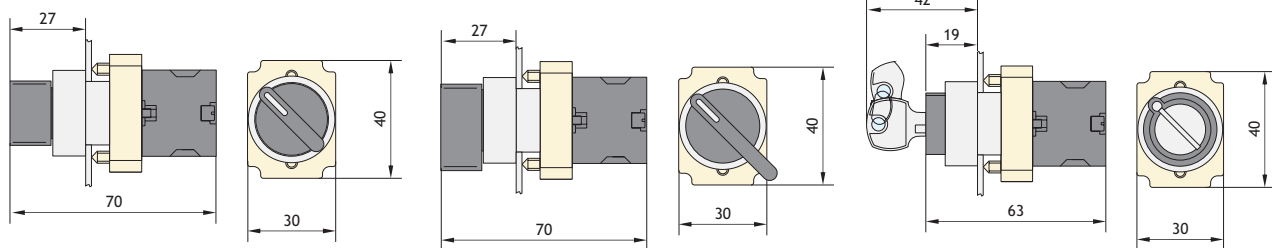

NP2-BK1 □□ с подсветкой	Тип Артикул	Цвет	↙	↘	Позиционирование
	NP2-BK12461 230V LED 574697	●	1	—	
	NP2-BK13465 230V LED 575500	●	1	1	

Размеры, мм

NP2-BD □□

NP2-BJ □□

NP2-BG □□

Головки миталлические

★ Головки плоские