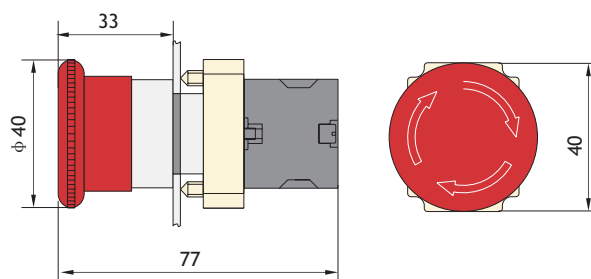

NP2-BS □□ Кнопка с фиксацией (деблокируется поворотом)	Тип	Цвет	↖	↗	Артикул
	NP2-BS542	●	—	1	574862
	NP2-BS545	●	1	1	574863

NP2-BS □□□