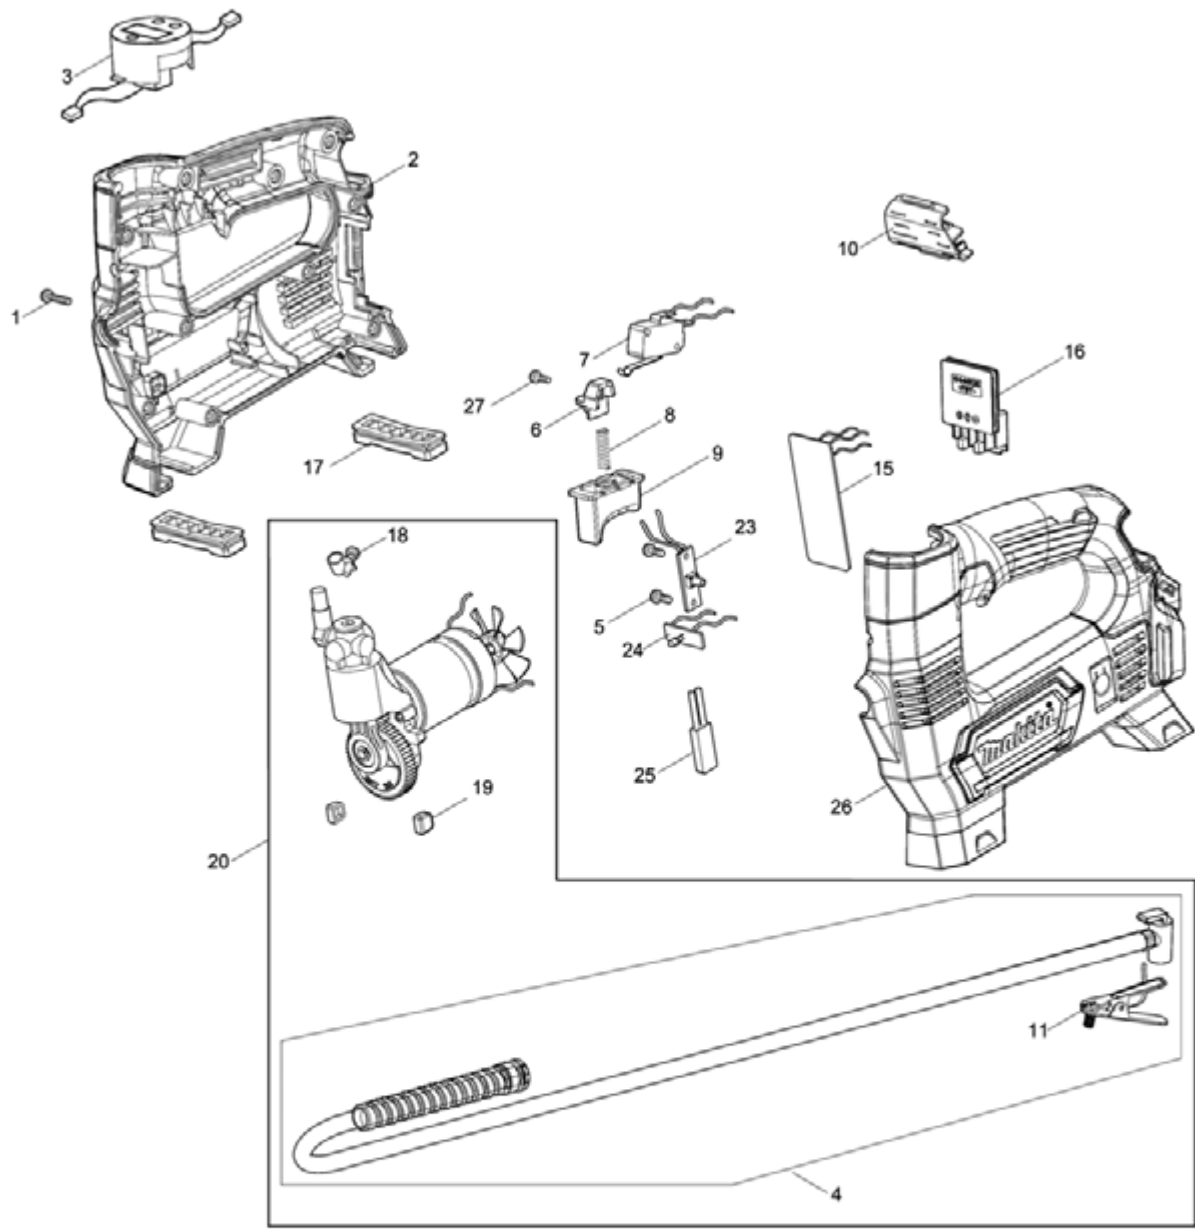

Model No.MP100D CORDLESS INFLATOR

Model No.MP100D CORDLESS INFLACTOR

Item	Parts No.	Description	I/C	Qty	New/Old	Opt. 1	Opt. 2	Note
001	TE00000324	SCREW 3*14		10				
002	TE00000351	HOUSING SET		1				
D10		INC. 26						
003	TE00000326	DIGITAL DISPLAY		1				
004	TE00000345	AIR PIPE ASSEMBLY		1				
D10		INC. 11						
005	TE00000327	SCREW 3*10		2				
006	TE00000328	TRIGGER SPRING-FIXED BLOCK		1				
007	TE00000329	SWITCH		1				
008	TE00000330	SPRING		1				
009	TE00000331	SWITCH TRIGGER		1				
010	TE00000332	FIXED BRACKET		1				
011	TE00000346	BRITISH ADAPTER		1				
012	TE00000333	SWIM RING ADAPTER		1	*			
013	TE00000334	FRENCH ADAPTER		1	*			
014	TE00000335	BALL ADAPTER		1	*			
015	TE00000336	PCB		1				
016	TE00000337	BATTERY TERMINAL		1				
017	TE00000338	MAT		2				
018	TE00000352	CLAMP		1				
019	TE00000339	RUBBER(CYLINDER)		1				
020	TE00000340	MOTOR ASSEMBLY		1				
D10		INC. 4,18,19						
023	TE00000341	POWER ON/OFF		1				
024	TE00000342	LED PCB		1				
025	TE00000343	TERMINAL PROTECTOR		1				
026	TE00000351	HOUSING SET		1				
D10		INC. 2						
027	TE00000327	SCREW 3*10		1				
A01	TE00000333	SWIM RING ADAPTER		1				
A02	TE00000334	FRENCH ADAPTER		1				
A03	TE00000335	BALL ADAPTER		1				

Please order the parts with part number.

Print Date 31/3/2020