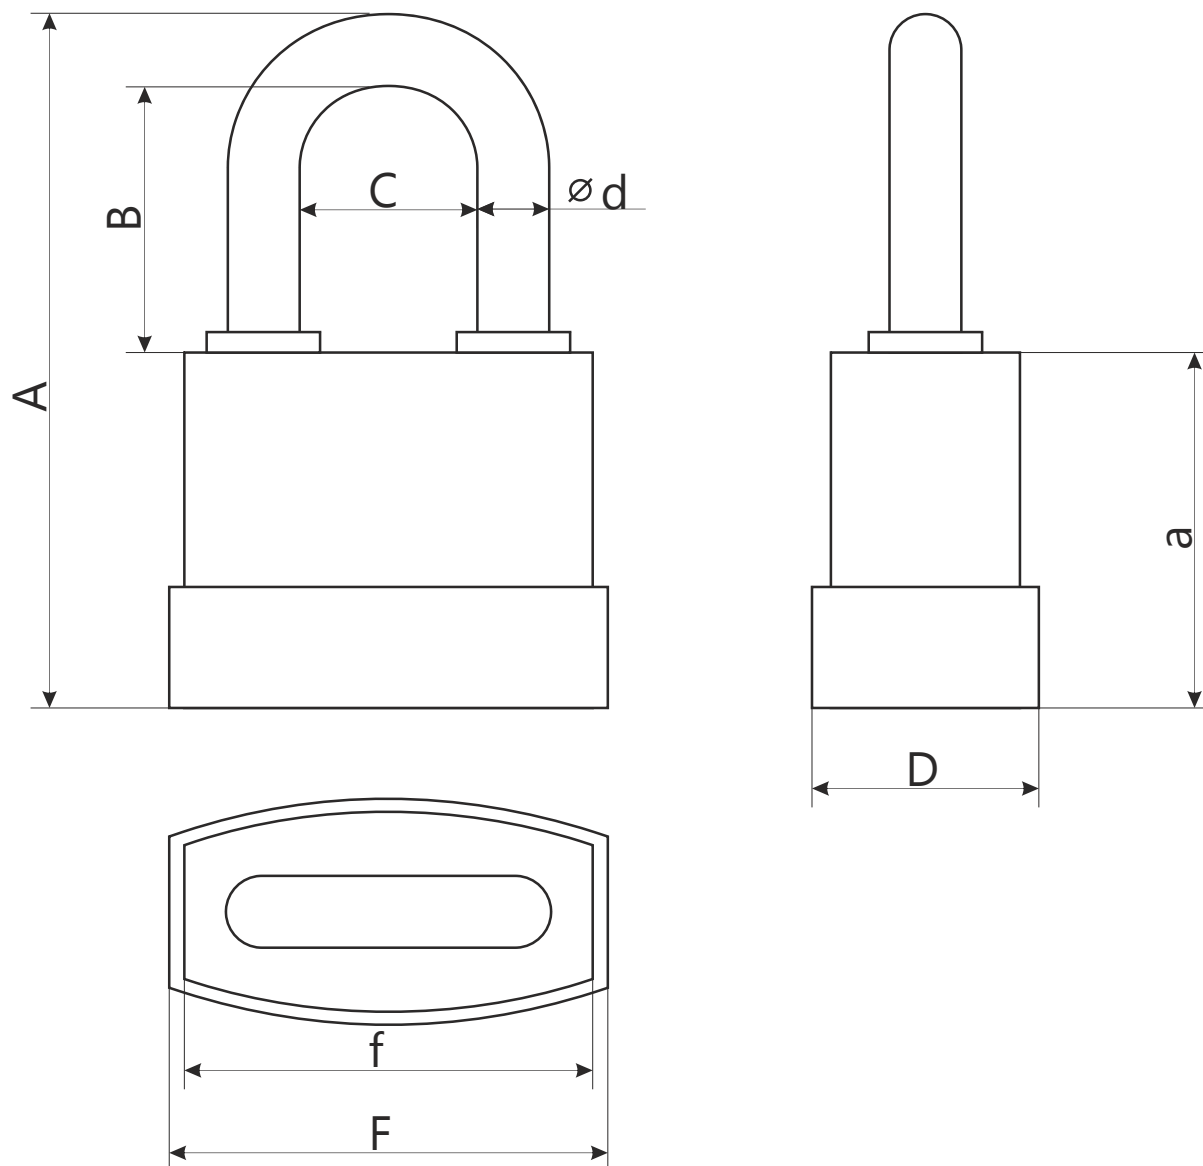

Замок навесной Арекс PDR-50-XX

Модель	A, мм	B, мм	d, мм	C, мм	F, мм	f, мм	D, мм	a, мм
PDR-50-45	70,3	24	7.3	18.7	47	42.7	25.5	39
PDR-50-55	83	26.5	9.5	24.5	58	54	30	47
PDR-50-70	104,5	36	11.5	31.5	72	67.9	33.5	57