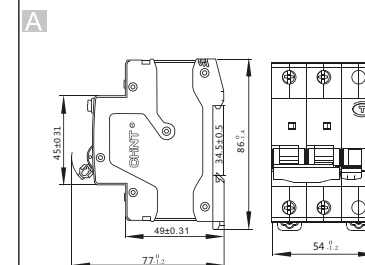

Caution : Installation by electricians only
Ettevaatust: paigaldus elektrikud ainult
Внимание: инсталлиране от электротехничесамо
Uwaga: Instalacja tylko przez wykwalifikowany personel
Vorsicht: Installation nur durch den Elektriker
Предупреждение: монтаж должен выполняться только квалифицированным электротехническим персоналом
ATTENTION : l'Installation par du personnel qualifié seulement
Varoitus: asennus sallittu vain sähköalan ammattilaiselle
Atenção: instalação pelos electricistas somente
Advarsel: monteres kun av elektrikere
Varování: Montáž pouze osobou s elektrotech. kvalifikací
Attenzione: installazione solo da parte di personale addestrato
PRECAUCIÓN: instalación por electricistas sólo
Увага: монтаж електрики тільки
Dikkat: Kurulum sadece elektrikçiler tarafından yapılmalıdır
Προσοχή: εγκατάσταση να γίνεται από ηλεκτρολόγους μόνο
ATENȚIONARE: instalarea de electricieni numai
Varning: Monteras av behörig elektriker
Let op: installatie door elektriciens alleen
Advarsel: monteres kun af elektrikere
Attenzioni: installazzjoni mill-elettriciisti biss
Figyelmeztetés: a telepítés a villanyszerelő csak
Piesardzigi: iekãrtas, elektrikijem, tikai
Įspėjimas: montavimą privalo atlikti elektrikai

CHNT
CHINT ELECTRIC

Mounting Instructions
Paigaldusjuhised
инструкции за монтаж
Instrukcja montażu
Montageanleitung
Инструкция по монтажу
instructions de montage
asennus-ja käyttöohjeet
instruções de montagem
Monteringsveiledning
Montážní návod
Istruzioni di montaggio

instrucciones de montaje
Щодо монтування
Montaj Talimatları
Οδηγίες Εγκατάστασης
Instrucțiuni de montare
Monteringsanvisning
Montage instructies
Monteringsvejledning
Istruzioni per il montaggio
Szerelési utasítás
Montázs instrukcijas
Montavimo instrukcijos