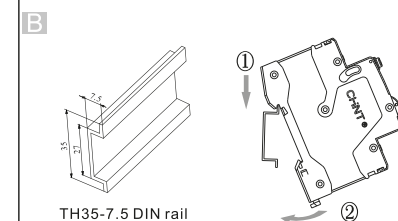

Caution : Installation by electricians only
Ettevaatust: paigaldus elektrikud ainult
Внимание: инсталлиране от электротехничесамо
Uwaga: Instalacja tylko przez wykwalifikowany personel
Vorsicht: Installation nur durch den Elektriker
Предупреждение: монтаж должен выполняться только квалифицированным электротехническим персоналом
ATTENTION : l'Installation par du personnel qualifié seulement
Varoitus: asennus sallittu vain sähköalan ammattilaiselle
Atenção: instalação pelos electricistas somente
Advarsel: monteres kun av elektrikere
Varování: Montáž pouze osobou s elektrotech. kvalifikací
Attenzione: installazione solo da parte di personale addestrato
PRECAUCIÓN: instalación por electricistas sólo
Увага: монтаж електрики тільки
Dikkat: Kurulum sadece elektrikçiler tarafından yapılmalıdır
Προσοχή: εγκατάσταση να γίνεται από ηλεκτρολόγους μόνο
ATENȚIONARE: instalarea de electricieni numai
Varning: Monteras av behörig elektriker
Let op: installatie door elektriciens alleen
Advarsel: monteres kun af elektrikere
Attenzioni: installazzjoni mill-elettriciisti biss
Figyelmeztetés: a telepítés a villanyszerelő csak
Piesardzigi: iekãrtas, elektrikijem, tikai
Įspėjimas: montavimą privalo atlikti elektrikai

CHNT
CHINT ELECTRIC

Mounting Instructions
Paigaldusjuhised
инструкции за монтаж
Instrukcja montażu
Montageanleitung
Инструкция по монтажу
instructions de montage
asennus-ja käyttöohjeet
instruções de montagem
Monteringsveiledning
Montážní návod
Istruzioni di montaggio

instrucciones de montaje
Щодо монтування
Montaj Talimatları
Οδηγίες Εγκατάστασης
Instrucțiuni de montare
Monteringsanvisning
Montage instructies
Monteringsvejledning
Istruzioni per il montaggio
Szerelési utasítás
Montázs instrukcijas
Montavimo instrukcijos