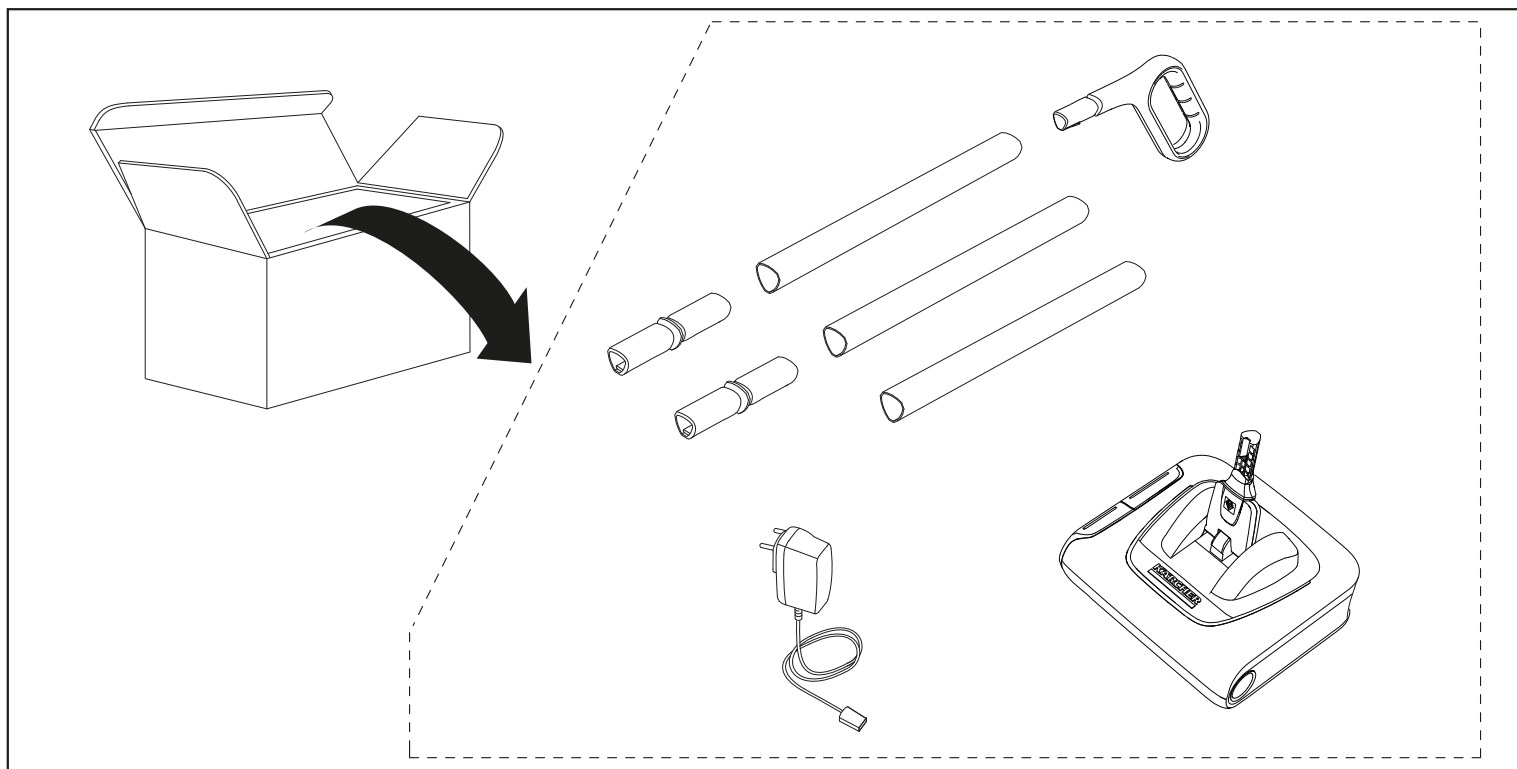

KB 5
KB 5 Premium

<p>[V=] Li-Ion</p>	<p>3,7 V</p>		<p>370 ml</p>		<p>1,2 kg</p>			
<p>nom</p>	<p>20 W</p>		<p>55 db(A)</p>		<p>180 min</p>			
	<table border="1"> <tr> <td>V</td> <td>5,5</td> </tr> <tr> <td>mA</td> <td>600</td> </tr> </table>	V	5,5	mA	600			<p>20/30 min</p>
V	5,5							
mA	600							