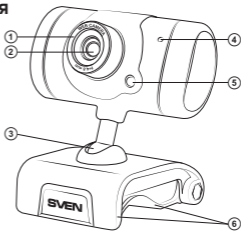

5. ПІДКЛЮЧЕННЯ І ВСТАНОВЛЕННЯ

- Підключіть камеру до вільного порту USB.
- Веб-камера підтримує технологію Plug and Play, тому встановлення пристрою відбувається автоматично після його підключення до порту USB.

6. БУДОВА ВЕБ-КАМЕРИ

- ① Фокус
- ② Лінзи
- ③ Шарнір
- ④ Вмонтований мікрофон
- ⑤ Індикатор
- ⑥ Кліпса

Мал. 1. Будова веб-камери

7. ТЕХНІЧНІ ХАРАКТЕРИСТИКИ

Характеристики та од. виміру	Значення
Тип сенсора	CMOS
Роздільна здатність, пікселів	1280 × 1024
Швидкість захоплення, кадрів/сек	30 при 640 × 480
Фокусна відстань, мм	від 4,8 до нескінченності
Довжина кабелю, м	1,45

Примітки:

- Наведені в таблиці технічні характеристики є довідковими і не можуть бути підставою для претензій.
- Продукція торговельної марки SVEN постійно удосконалюється. З цієї причини технічні характеристики може бути змінено без попереднього повідомлення.