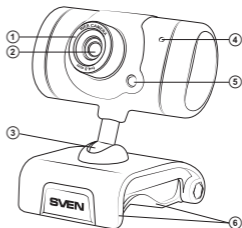

- ① Фокус
- ② Линзы
- ③ Шарнир
- ④ Встроенный микрофон
- ⑤ Индикатор
- ⑥ Клипса

Рис. 1. Устройство веб-камеры

7. ТЕХНИЧЕСКИЕ ХАРАКТЕРИСТИКИ

Характеристики и ед. измерения	Значение
Тип сенсора	CMOS
Разрешение, пикселей	1280 × 1024
Скорость захвата, кадров/сек	30 при 640 × 480
Фокусное расстояние, мм	от 4,8 до бесконечности
Длина кабеля, м	1,45