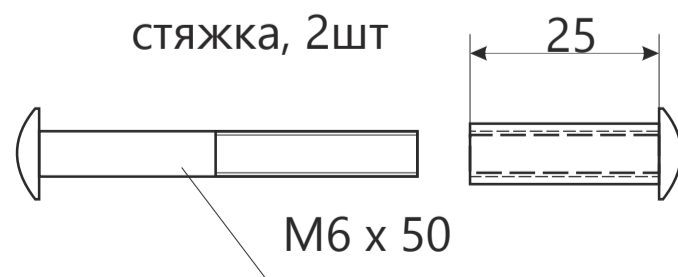

Замок врезной Арекс 1023

M5 x 50
1 шт.
Винт крепления цилиндра

шуруп М4 x 20
2 шт.

шуруп М3 x 16
2 шт.

APECS

Замок врезной Арекс 1023

Ручка на планке

разрезной квадрат 8x8

стяжка, 2шт

M6 x 50