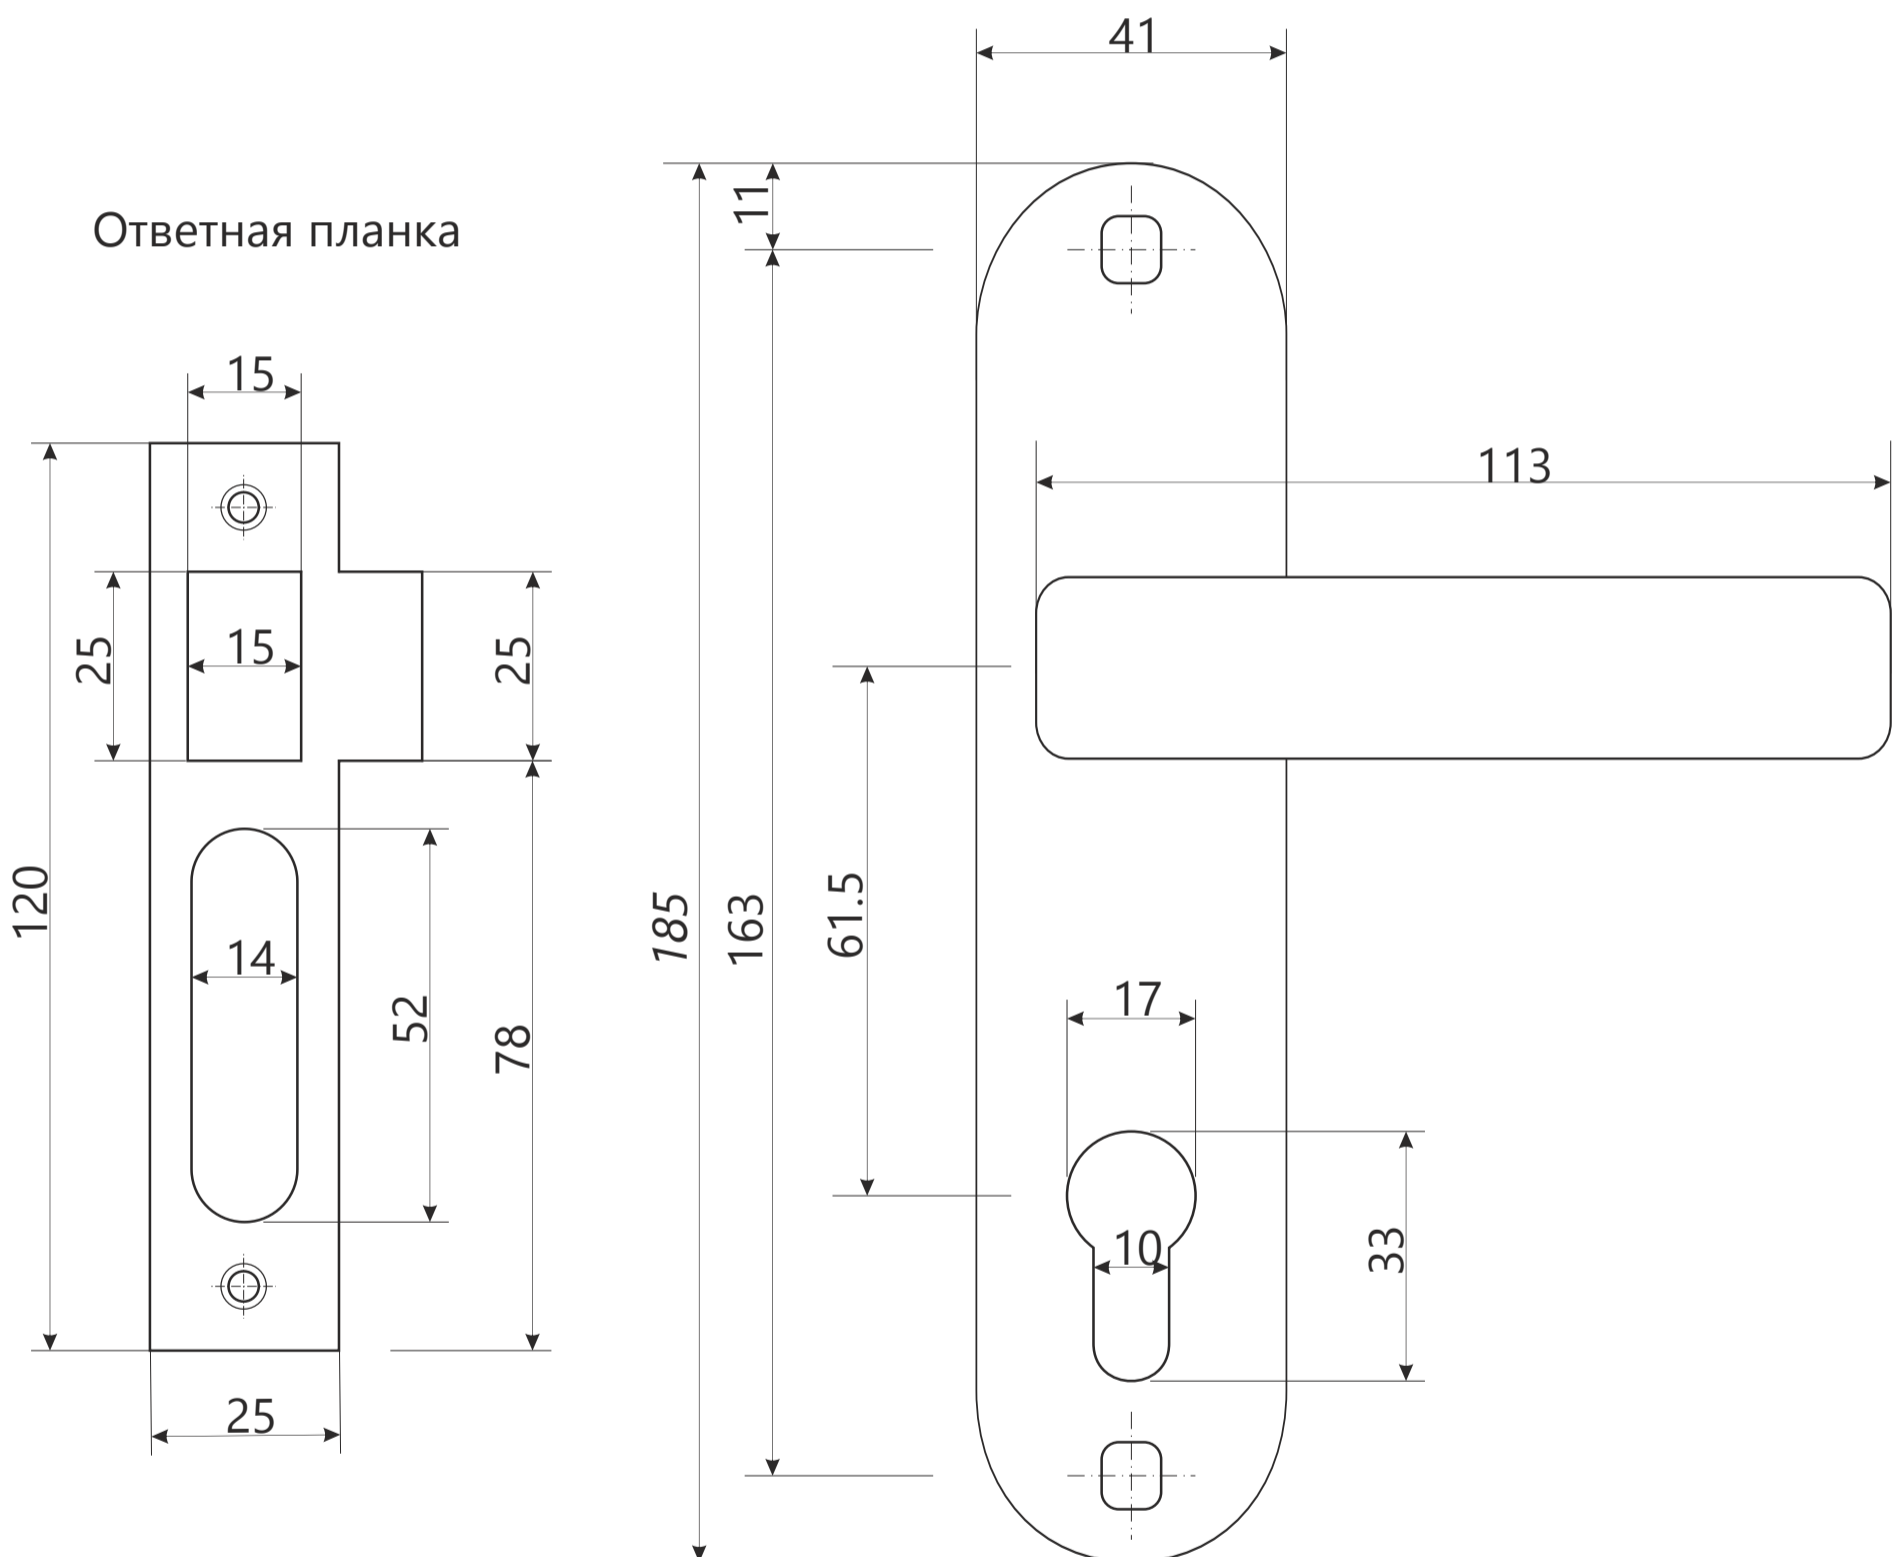

Замок врезной Арекс 1023

M5 x 50
1 шт.
Винт крепления цилиндра

шуруп М4 x 20
2 шт.

шуруп М3 x 16
2 шт.

APECS

Замок врезной Арекс 1023

Ручка на планке

разрезной квадрат 8x8

стяжка, 2шт

M6 x 50