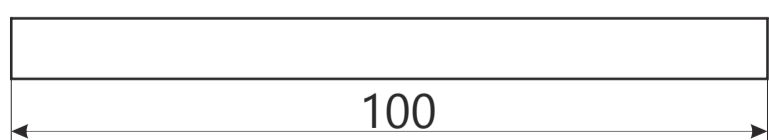

Замок врезной Арекс 1023

M5 x 50
1 шт.
Винт крепления цилиндра

шуруп М4 x 20
2 шт.

шуруп М3 x 16
2 шт.

APECS

Замок врезной Арекс 1023

Ручка на планке

разрезной квадрат 8x8

стяжка, 2шт

M6 x 50