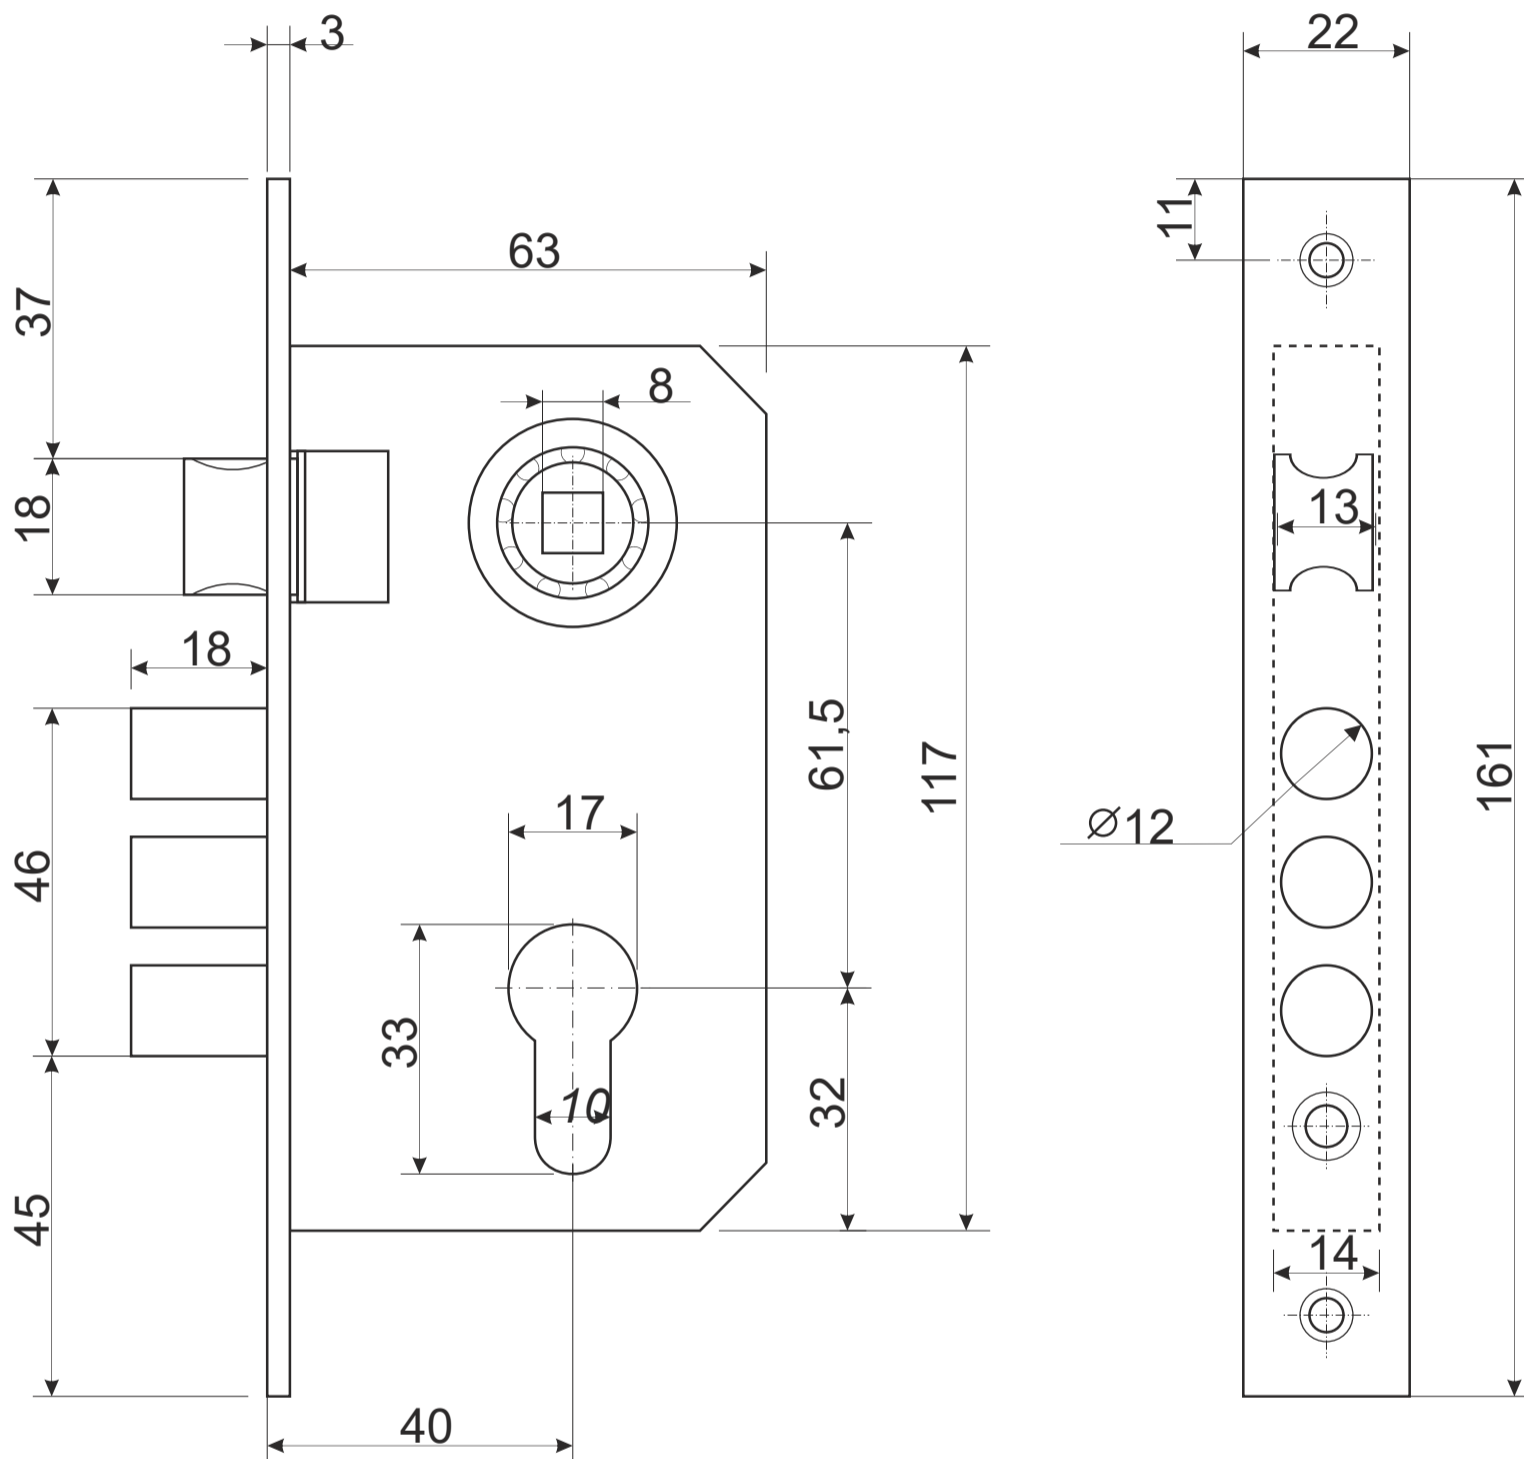

Замок врезной Арекс 1023

M5 x 50
1 шт.
Винт крепления цилиндра

шуруп М4 x 20
2 шт.

шуруп М3 x 16
2 шт.

APECS

Замок врезной Арекс 1023

Ручка на планке

разрезной квадрат 8x8

стяжка, 2шт

M6 x 50