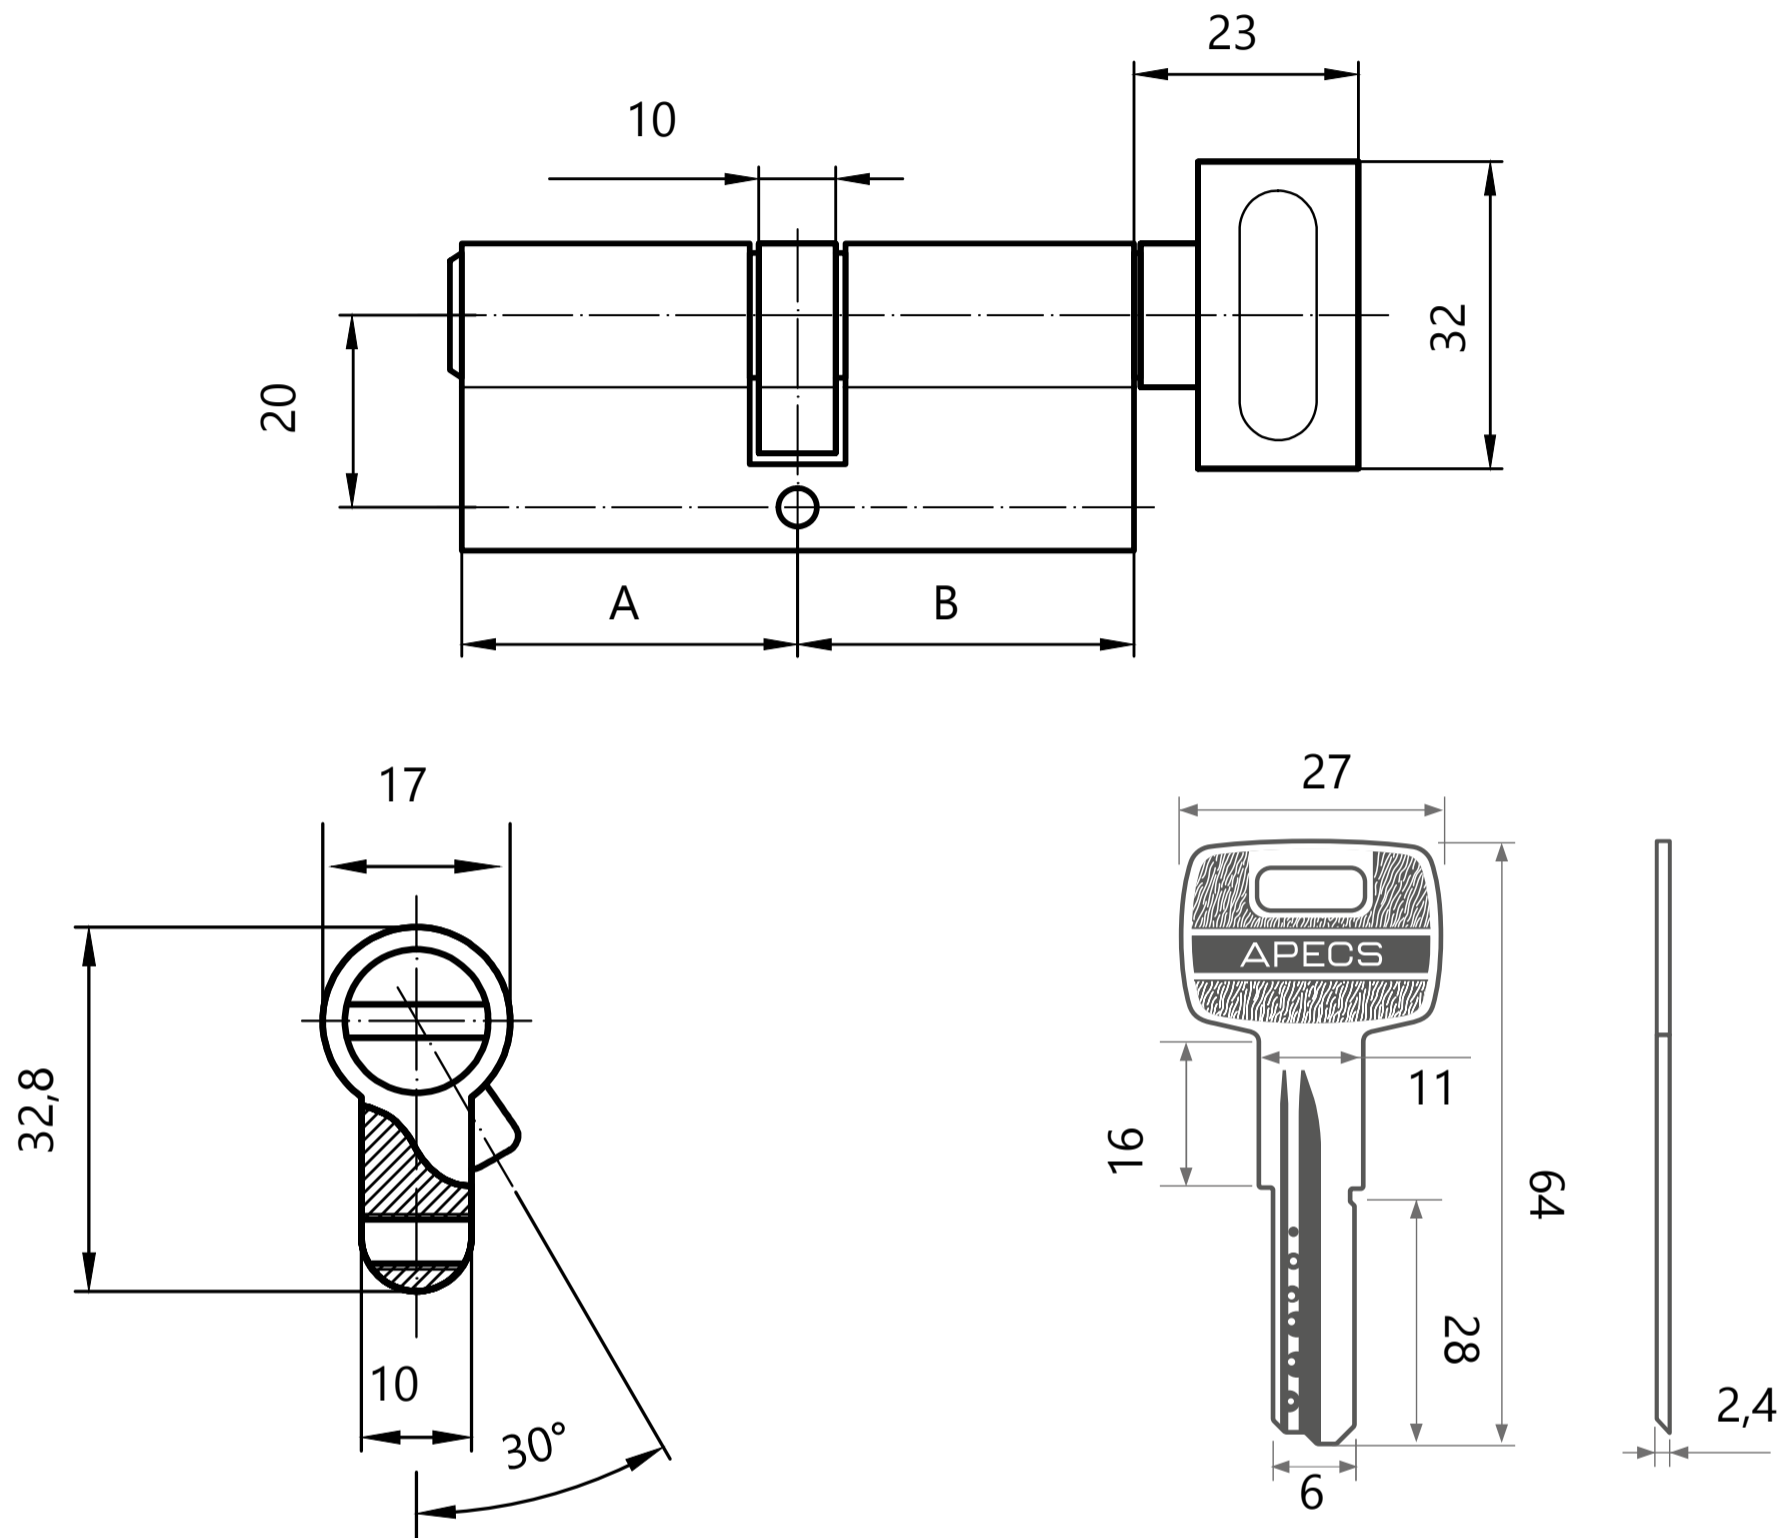

Цилиндровый механизм Арекс SM-C

Номенклатура	Размеры (АxВ)	Номенклатура	Размеры (АxВ)	Номенклатура	Размеры (АxВ)
SM-60-C	30x30	SM-90(40C/50)-C	50x40	SM-105(50C/55)-C	55x50
SM-70-C	35x35	SM-90(40/50C)-C	40x50	SM-110-C-G	55x55
SM-70(30C/40)-C	40x30	SM-95(35C/60)-C	60x35	SM-110(40C/70)-C	70x40
SM-70(30/40C)-C	30x40	SM-95(40C/55)-C	55x40	SM-110(45C/65)-C	65x45
SM-75(35C/40)-C	40x35	SM-95(45C/50)-C	50x45	SM-110(50/60C)-C	50x60
SM-75(35/40C)-C	35x40	SM-100-C	50x50	SM-110(50C/60)-C	60x50
SM-80-C	40x40	SM-100(35C/65)-C	65x35	SM-120-C	60x60
SM-80(35C/45)-C	45x35	SM-100(40/60C)-C	40x60	SM-120(50C/70)-C	70x50
SM-80(35/45C)-C	35x45	SM-100(40C/60)-C	60x40	SM-120(55/65C)-C	55x65
SM-85(35C/50)-C	50x35	SM-100(45/55C)-C	45x55	SM-120(55C/65)-C	65x55
SM-85(40/45C)-C	40x45	SM-100(45C/55)-C	55x45	SM-130-C	65x65
SM-85(40C/45)-C	45x40	SM-105(40C/65)-C	65x40	SM-130(50C/80)-C	80x50
SM-90-C	45x45	SM-105(45C/60)-C	60x45	SM-130(60C/70)-C	70x60
SM-90(35C/55)-C	55x35	SM-105(50/55C)-C	50x55		