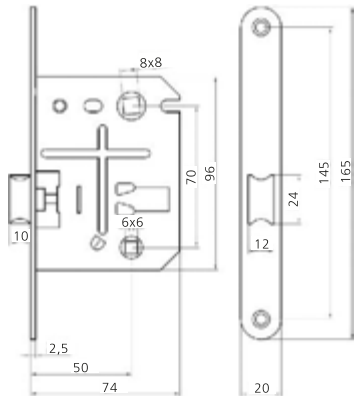

AB
античная бронза

CP
хром

SG
мат. золото

Защелка сантехническая овальная 170

Материал	ЦАМ
Покрытие	Гальваника
Тип упаковки	Минибокс
Вес упаковки, г	300
Кол-во в ящике	50 шт.
Вес ящика, кг	15,5