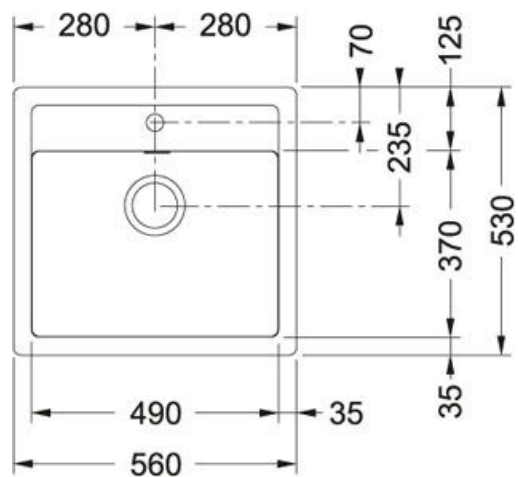

Sirius Tectonite Кофе | 114.0443.345

МОДЕЛЬНЫЙ РЯД : Мойки | СЕРИЯ : Sirius | МОДЕЛЬ : SID 610 | ВИД ПОКРЫТИЯ : Tectonite Кофе | ТИП МОНТАЖА : Врезная

TECHNICAL DATA

Диаметр выпуска	3 1/2"
Длина	560,00 mm
Ширина	530,00 mm
Длина чаши	490,00 mm
Ширина чаши	370,00 mm
Глубина чаши	200,00 mm
Длина выреза	540,00 mm
Ширина выреза	510,00 mm
Ширина шкафа	600,00 mm