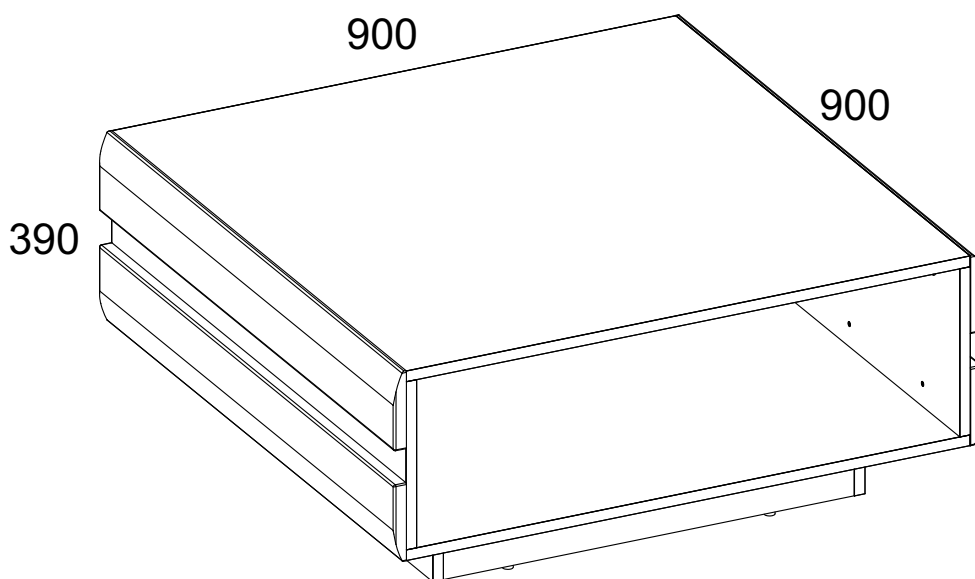

# Инструкция по сборке

Набор модульной мебели «**LINATE**»

**Стол журнальный/ТУР 70**

АН-027.17.00.00

---

Дата изготовления

---

Штамп ОТК

<b>1</b>	900	252	16	x2	1/1
<b>2</b>	900	862	16	x1	1/1
<b>3</b>	900	862	16	x1	1/1
<b>4</b>	628	100	16	x2	1/1
<b>5</b>	660	100	16	x2	1/1
<b>6</b>	902	117	19	x4	1/1

1 ▶

3

2 ▶

3 ▶

4 ▶

5 ▶

6 ▶