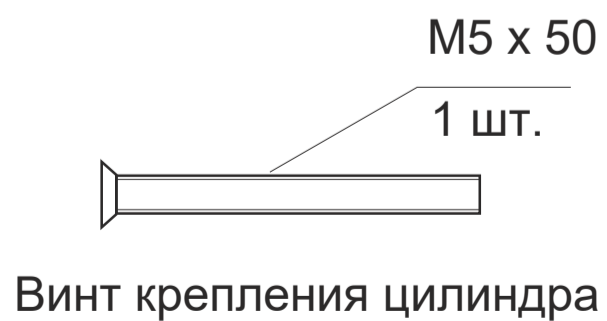

APECS

Замок врезной Арекс 1023

APECS

Замок врезной Арекс 1023

Ручка на планке

разрезной квадрат 8x8

стяжка, 2шт

M6 x 50