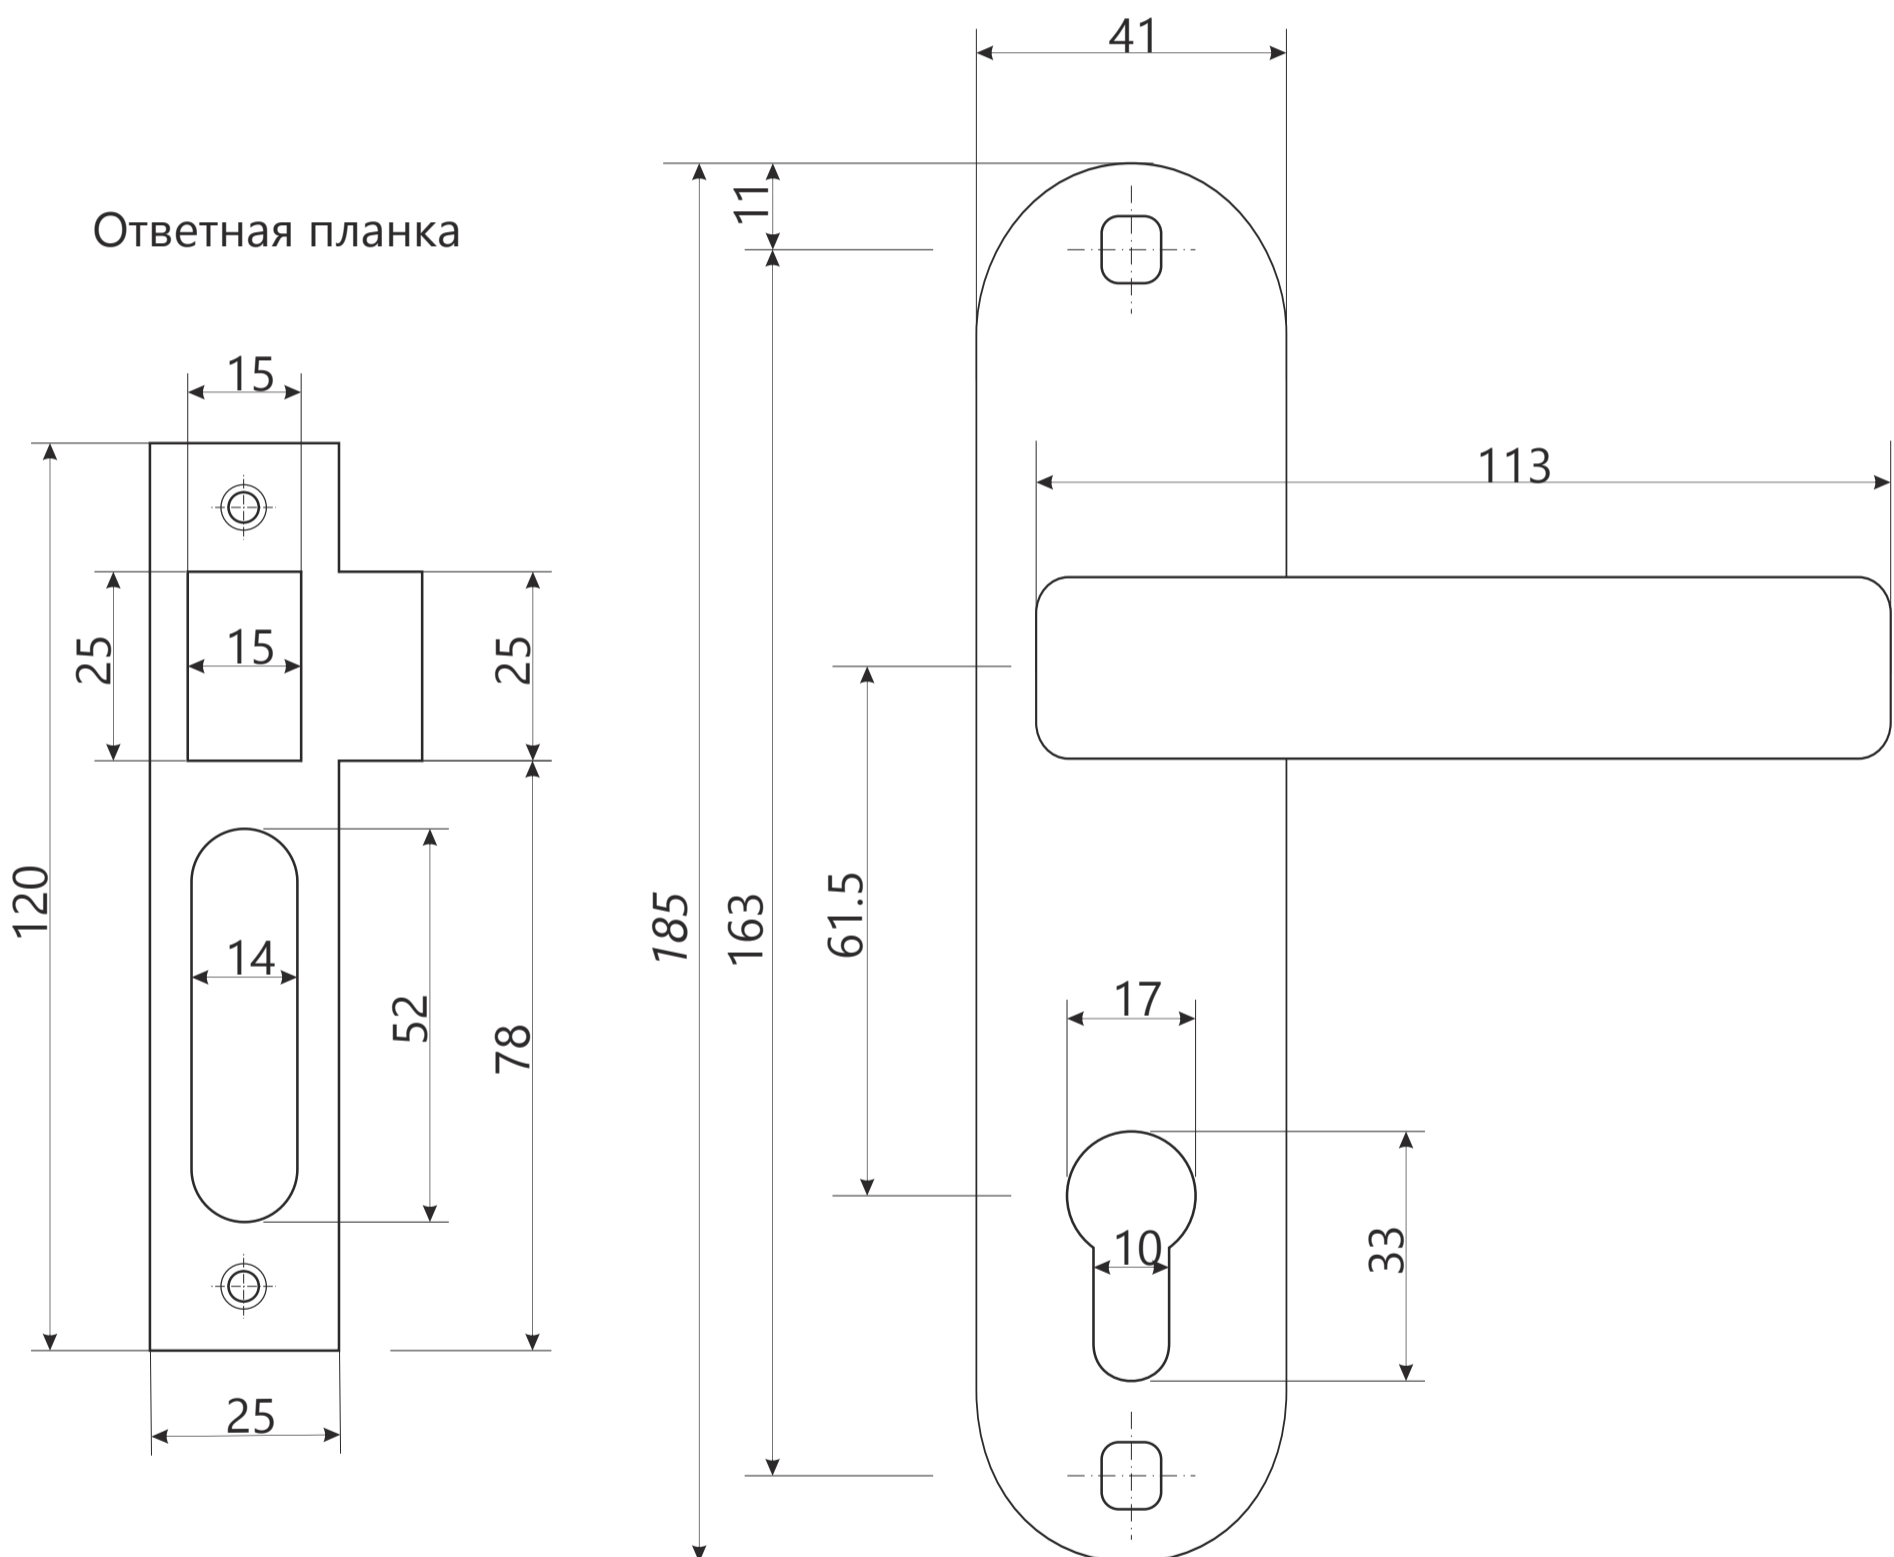

APECS

Замок врезной Арекс 1023

APECS

Замок врезной Арекс 1023

Ручка на планке

разрезной квадрат 8x8

стяжка, 2шт

M6 x 50