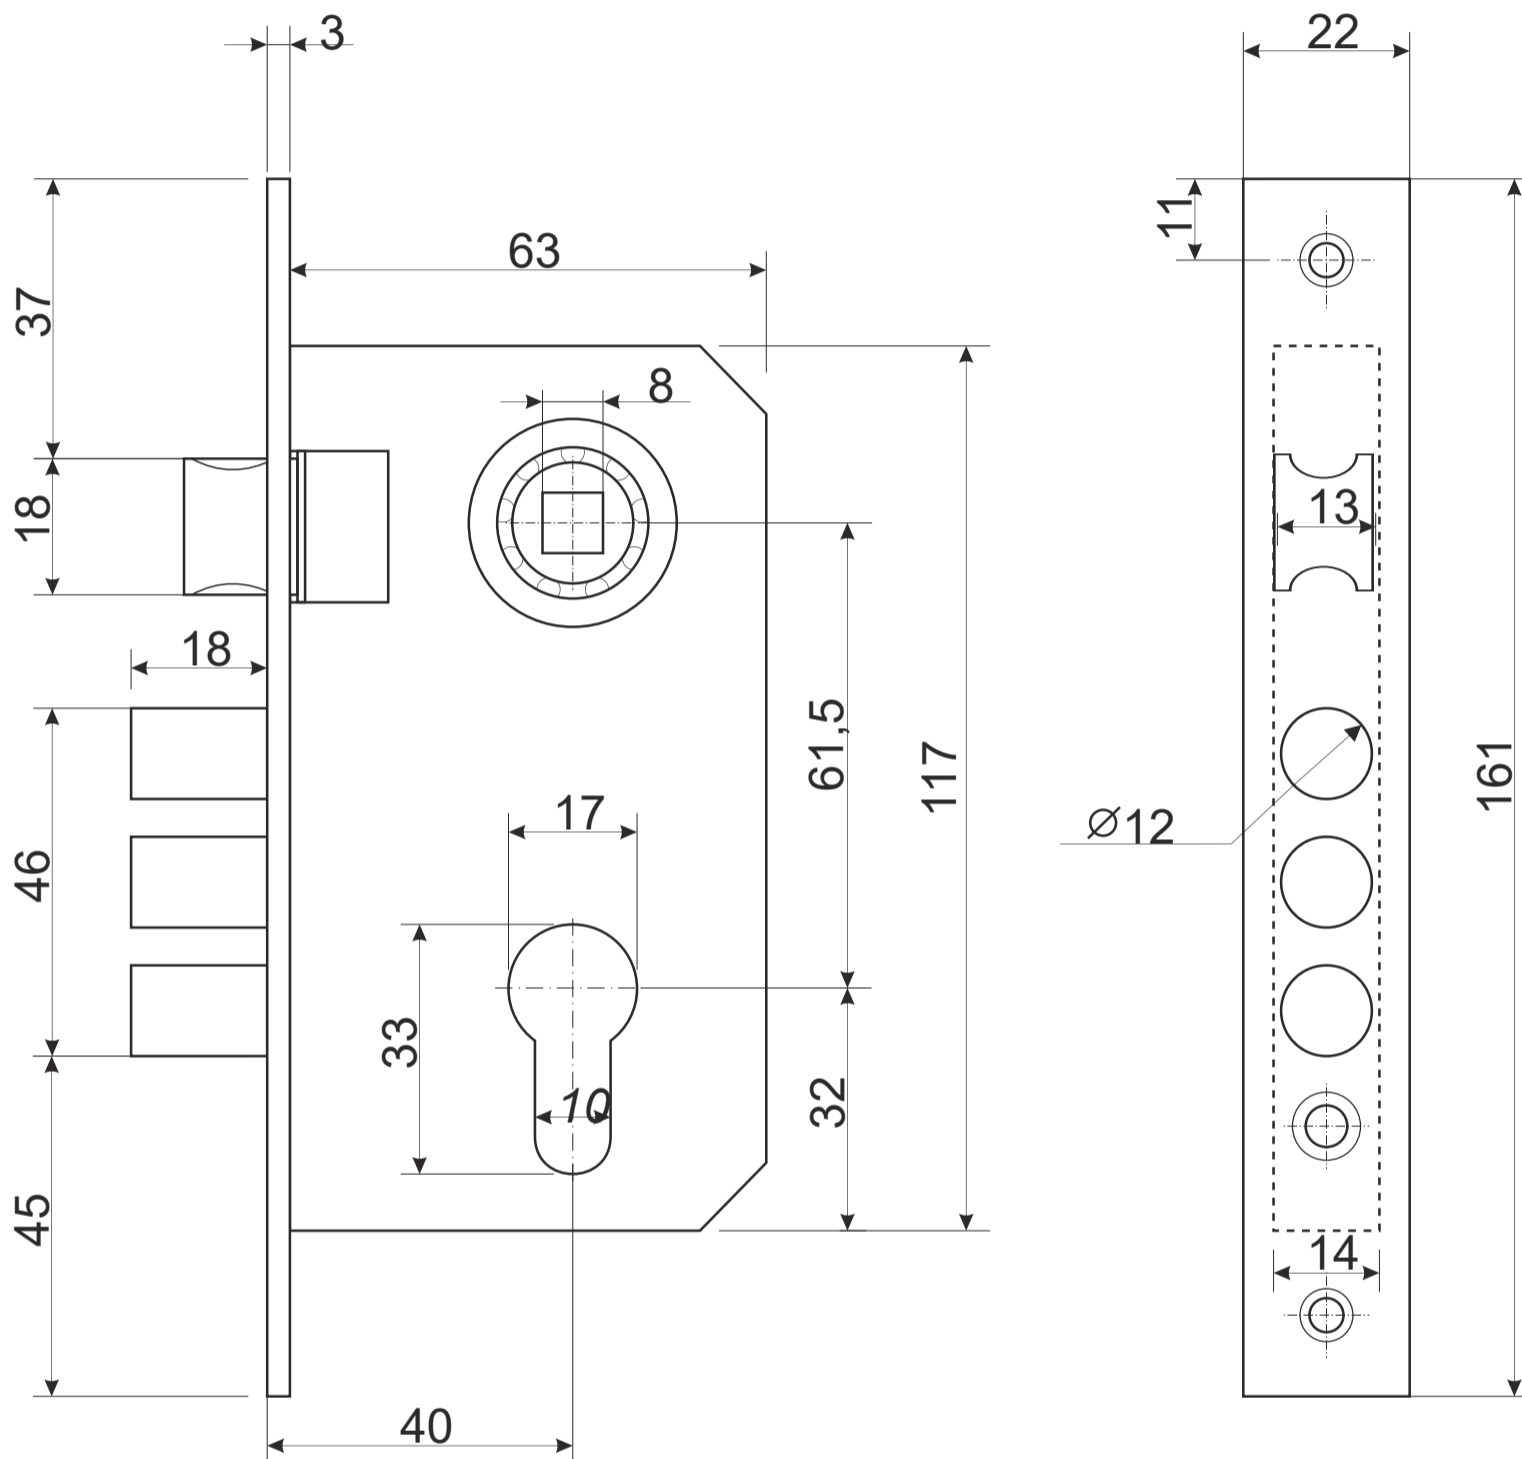

APECS

Замок врезной Арекс 1023

APECS

Замок врезной Арекс 1023

Ручка на планке

разрезной квадрат 8x8

стяжка, 2шт

M6 x 50