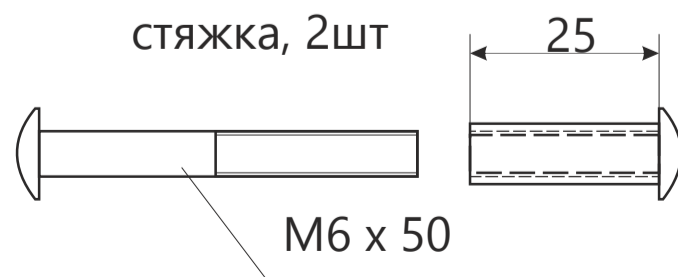

APECS

Замок врезной Арекс 1023

APECS

Замок врезной Арекс 1023

Ручка на планке

разрезной квадрат 8x8

стяжка, 2шт

M6 x 50