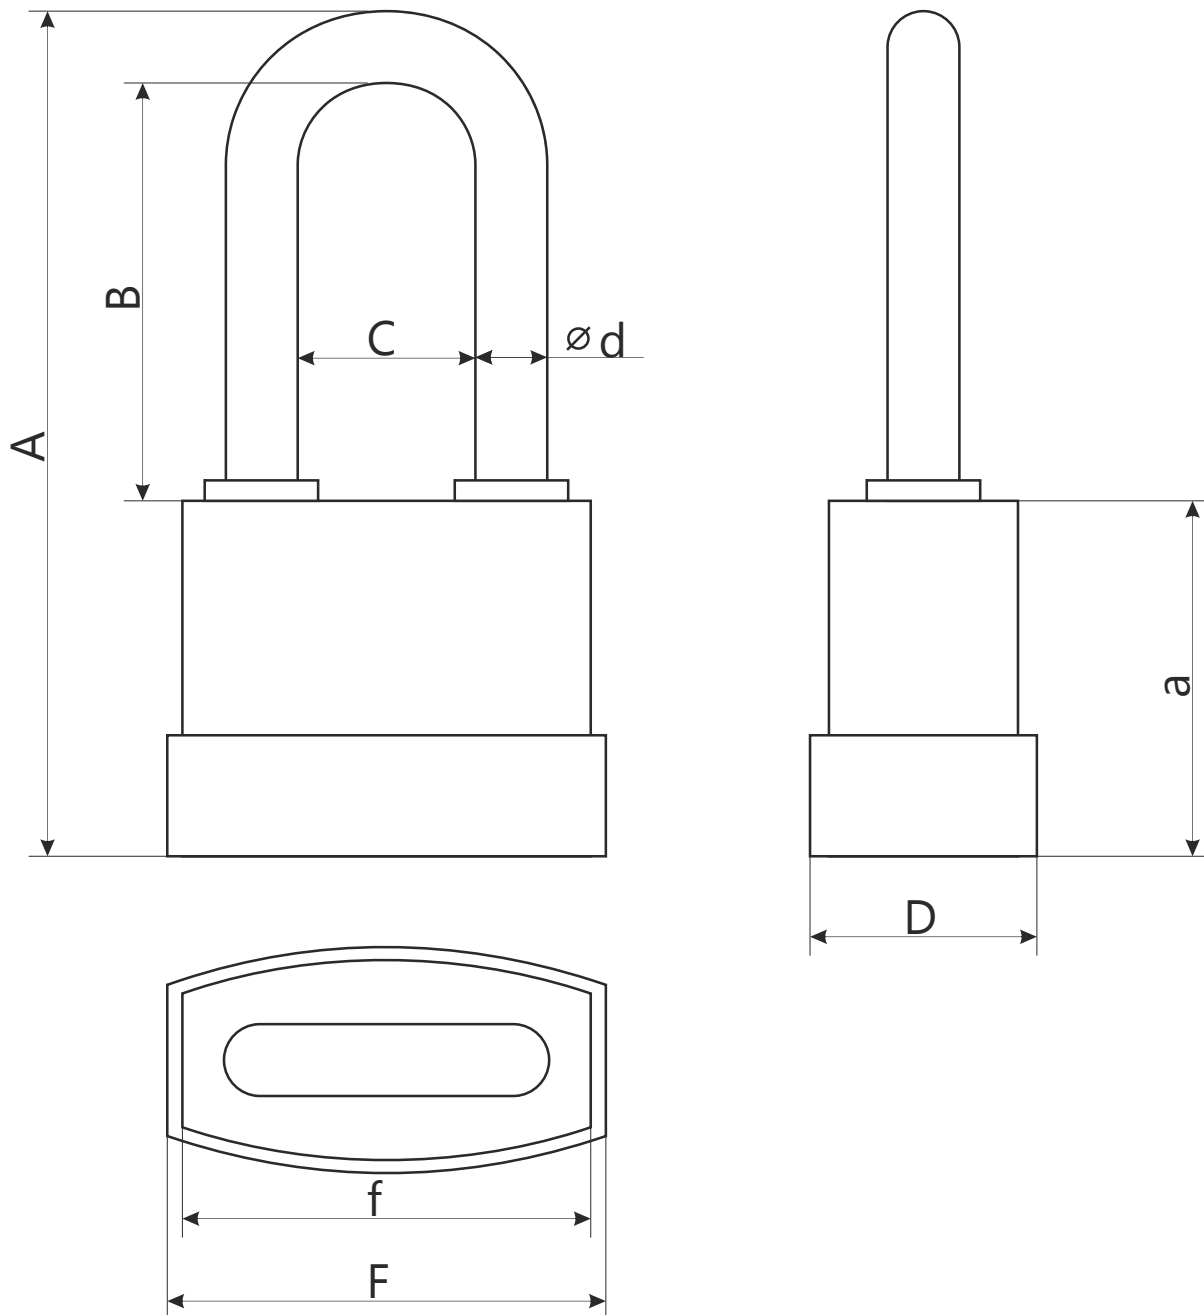

Замок навесной Арепс PDR-50-XX-L

Модель	A, мм	B, мм	d, мм	C, мм	F, мм	f, мм	D, мм	a, мм
PDR-50-45-L	97.8	51.5	7.3	18.7	47	42.7	25.5	39
PDR-50-55-L	111.5	55	9.5	24.5	58	54	30	47
PDR-50-70-L	141,5	73	11.5	31.5	72	67.9	33.5	57