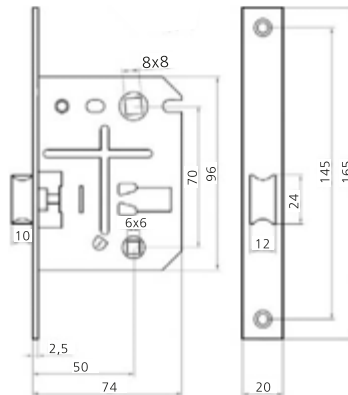

Защелка сантехническая 170

Материал	ЦАМ
Покрытие	Гальваника
Тип упаковки	Минибокс
Вес упаковки, г	300
Кол-во в ящике	50 шт.
Вес ящика, кг	15,5

MBNB
графит

AB
античная
бронза

CP
хром

SG
Мат. ЗОЛОТО