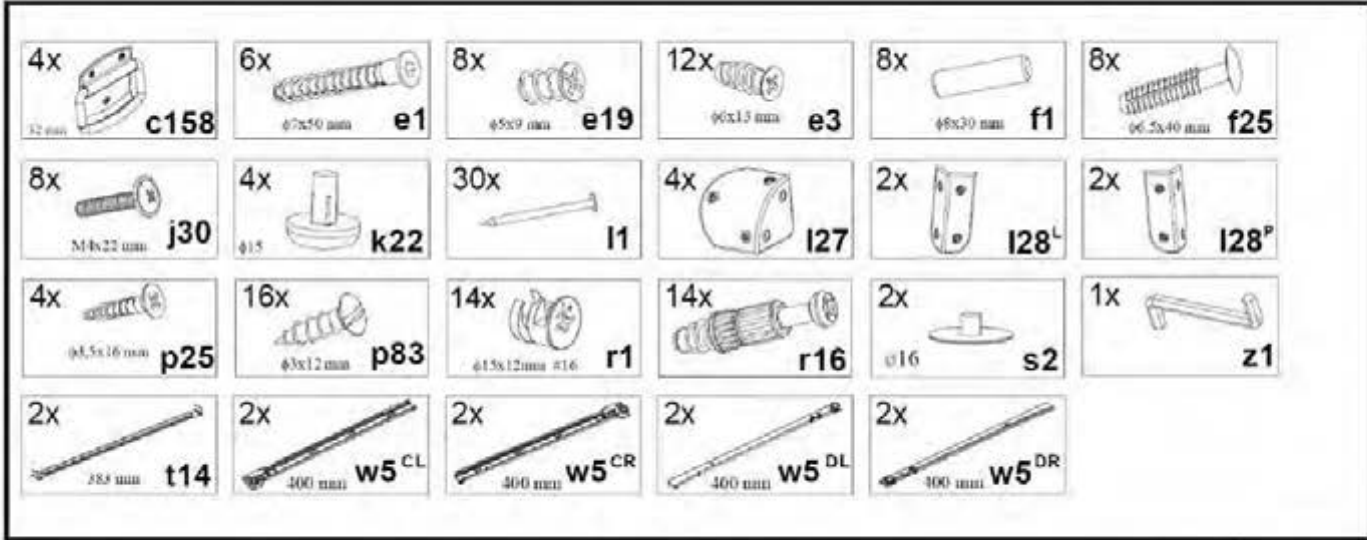

## JRTV 2s

A	C	B	D
1	435x490	S31-105	1/3
2	435x490	S31-106	1/3
3	800x515	S31-224	2/3
4	800x515	S31-225	2/3
5	796x196	S31-0002	3/3
6	796x196	S31-0003	3/3
7	400x140	S31-5507	1/3
8	400x140	S31-5508	1/3
9	710x140	S31-5503	1/3
10	720x398	S31-9923	1/3
11	460x793	S31-924	1/3