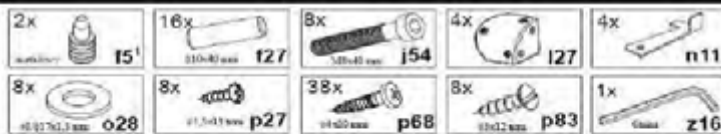

INDIANA

JSTO 130/170

A	C	B	D
1	730x60	S31-427	2/2
2	730x60	S31-428	2/2
3	1040x70	S31-425	2/2
4	600x70	S31-426	2/2
5	650x800	S31-226	1/2
6	650x800	S31-227	1/2
7	400x800	S31-228	1/2
8	658x50	S31-429	2/2
9	650	w6	2/2