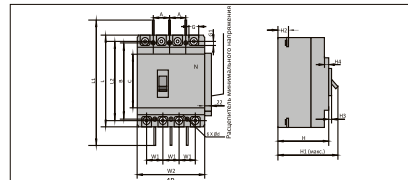

CHNT

Автоматический выключатель серии NM1

Схема	М1	М2	М3	М4	М5	М6	М7	М8	М9	М10
2P	2	2	2	2	2	2	2	2	2	2
3P	4	4	4	4	4	4	4	4	4	4
4P	6	6	6	6	6	6	6	6	6	6

Монтажные элементы

NM1-63, NM1-125, NM1-250	M8x45	•	•	•	•	•
NM1-400, NM1-630	M8x75	•	•	•	•	•
NM1-800	M8x90	•	•	•	•	•
NM1-1250	M8x100	•	•	•	•	•

Габаритные и установочные размеры автоматических выключателей NM1-400, 630, 800, 1250

Размеры	NM1-400, NM1-630, NM1-800			NM1-1250		
	400	630	800	1250	1250	1250
С	136	136	136	156	156	156
Е	374	374	374	374	374	374
Г	89	89	89	89	89	89
В	66	66	66	66	66	66
С1	40,5	40,5	40,5	40,5	40,5	40,5
Н	107	107	107	107	107	107
Н1	162	162	162	162	162	162
Н2	38	38	38	38	38	38
Н3	6	6	6	6	6	6
Н4	5	5	5	5	5	5
Н5	4,5	4,5	4,5	4,5	4,5	4,5
Н6	237	237	237	237	237	237
Н7	409	412	412	409	412	412
Н8	224	224	224	224	224	224
Н9	139	182	210	210	210	210
Н10	48	58	70	70	70	70
Н11	380	380