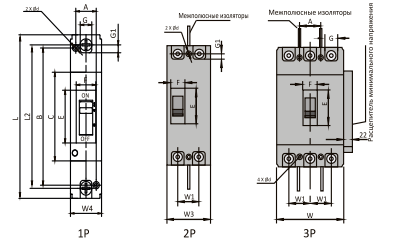

CHNT

Автоматический выключатель серии NM1

Схема	М1	М2	М3	М4	М5	М6	М7	М8	М9	М10
2P	2	2	2	2	2	2	2	2	2	2
3P	4	4	4	4	4	4	4	4	4	4
4P	6	6	6	6	6	6	6	6	6	6

Монтажные элементы

NM1-63, NM1-125, NM1-250	M8x45	•	•	•	•	•
NM1-400, NM1-630	M8x75	•	•	•	•	•
NM1-800	M8x90	•	•	•	•	•
NM1-1250	M8x100	•	•	•	•	•

Габаритные и установочные размеры автоматических выключателей NM1-400, 630, 800, 1250

Размеры	NM1-400, NM1-630, NM1-800			NM1-1250		
	400	630	800	1250	1250	1250
С	136	136	136	156	156	156
Е	374	374	374	374	374	374
Г	89	89	89	89	89	89
В	66	66	66	66	66	66
С1	40,5	40,5	40,5	40,5	40,5	40,5
Н	107	107	107	107	107	107
Н1	162	162	162	162	162	162
Н2	38	38	38	38	38	38
Н3	6	6	6	6	6	6
Н4	5	5	5	5	5	5
Н5	4,5	4,5	4,5	4,5	4,5	4,5
Н6	237	237	237	237	237	237
Н7	409	412	412	409	412	412
Н8	224	224	224	224	224	224
Н9	139	182	210	210	210	210
Н10	48	58	70	70	70	70
Н11	380	380